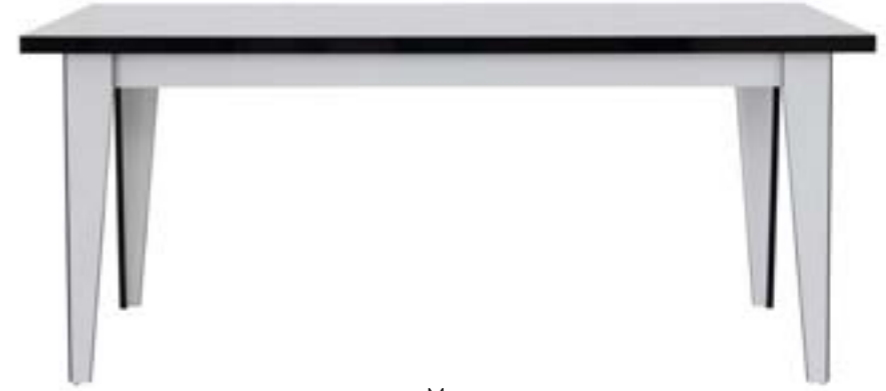

Masa
G:90 Y:76 D:180 (CM)

177