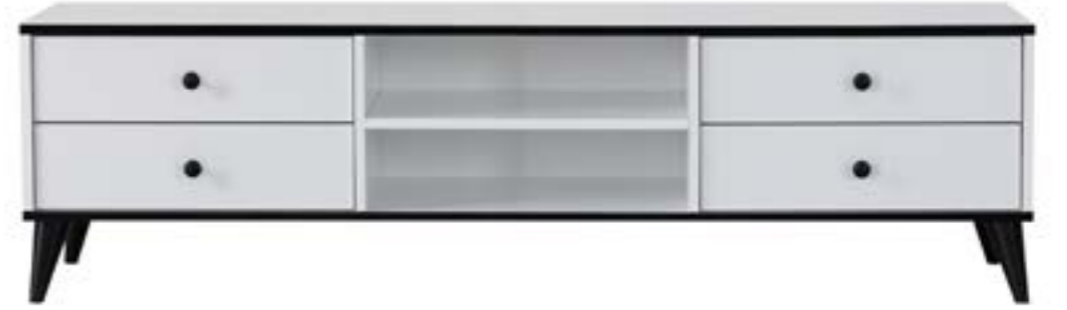

## WINTER BEYAZ TV ÜNİTESİ

179

Tv Ünitesi (180 CM)  
G:180 Y:50 D:42 (CM)

Orta Sehpa  
G:103 Y:35 D:76 (CM)

Duvar Ünitesi (140 CM)  
G:140 Y:50 D:42 (CM)

tarzını yansıtır o