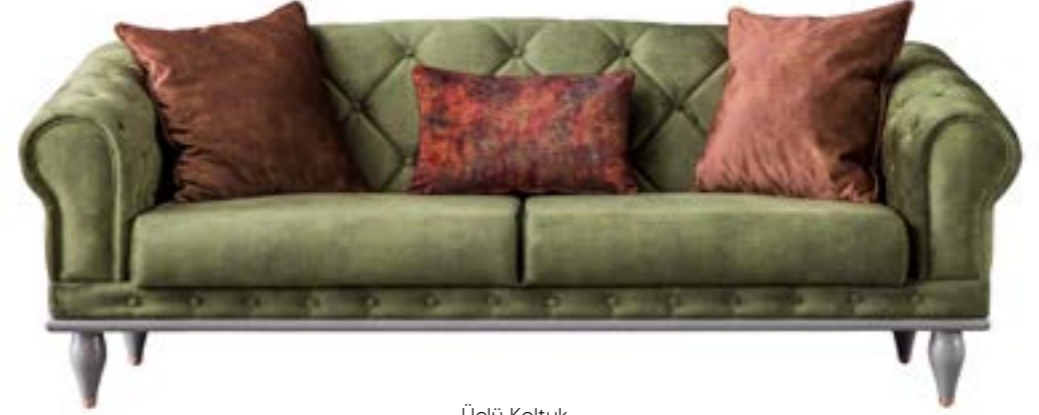

ACTIVE KOLTUK TAKIMI

Üçlü Koltuk
G:234 Y:73 D:70 (CM)

255