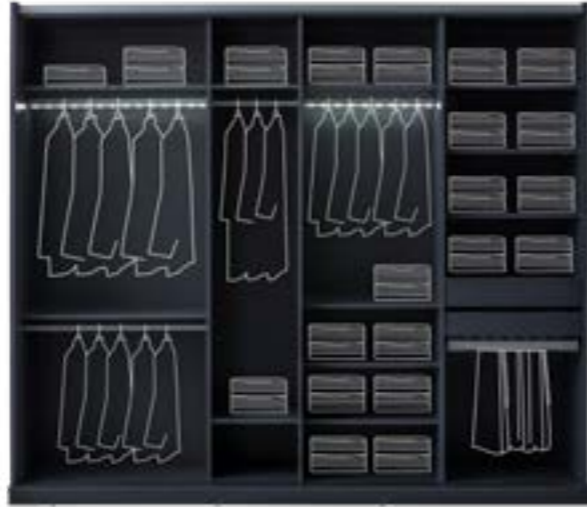

8

tarzını yansıtır o