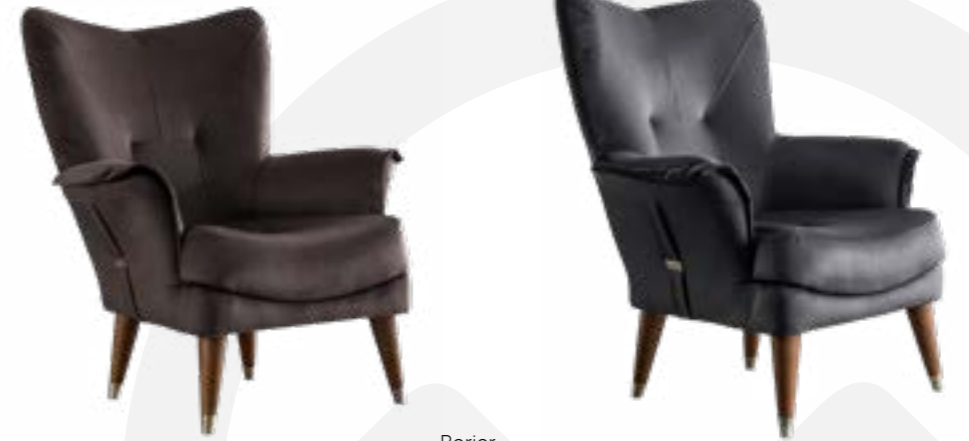

Berjer
G:81 Y:100 D:89 (CM)

tarzını yansıtır o