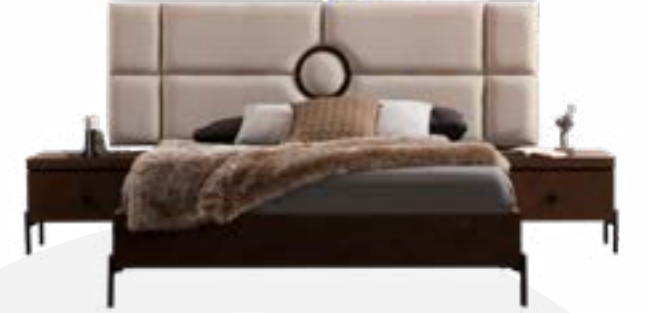

6 Kapaklı Gardirop  
G:270 Y:219 D:62 (CM)

5 Kapaklı Gardirop  
G:226 Y:219 D:62 (CM)

24

tarzını yansıtır o

Karyola(Bazalı)  
G:226 Y:125 D:219 (CM)

Başlık  
G:226 Y:216 D:18 (CM)  
(ortak kullanılabilir)

Karyola(160x200)  
G:213 Y:125 D:213 (CM)