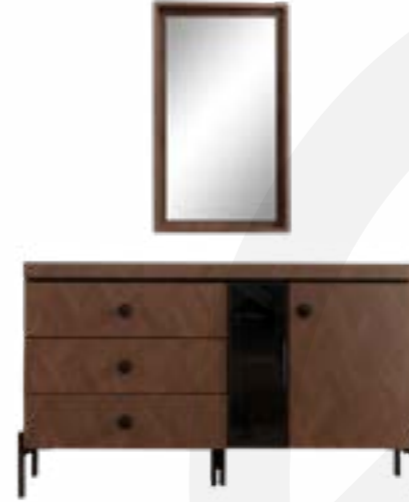

Şifonyer
G:132 Y:78 D:50 (CM)
Ayna
G:50 Y:85 D:10 (CM)