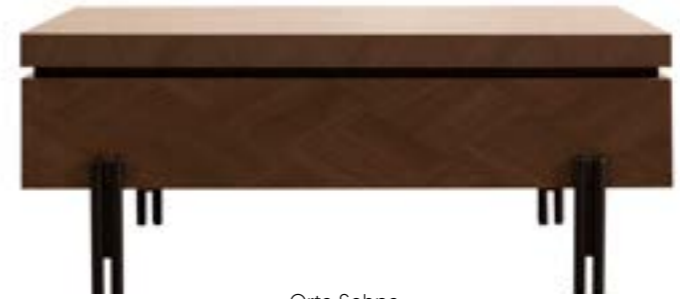

Orta Sehpa
G:100 Y:40 D:84 (CM)

51

tarzını yansıtır o