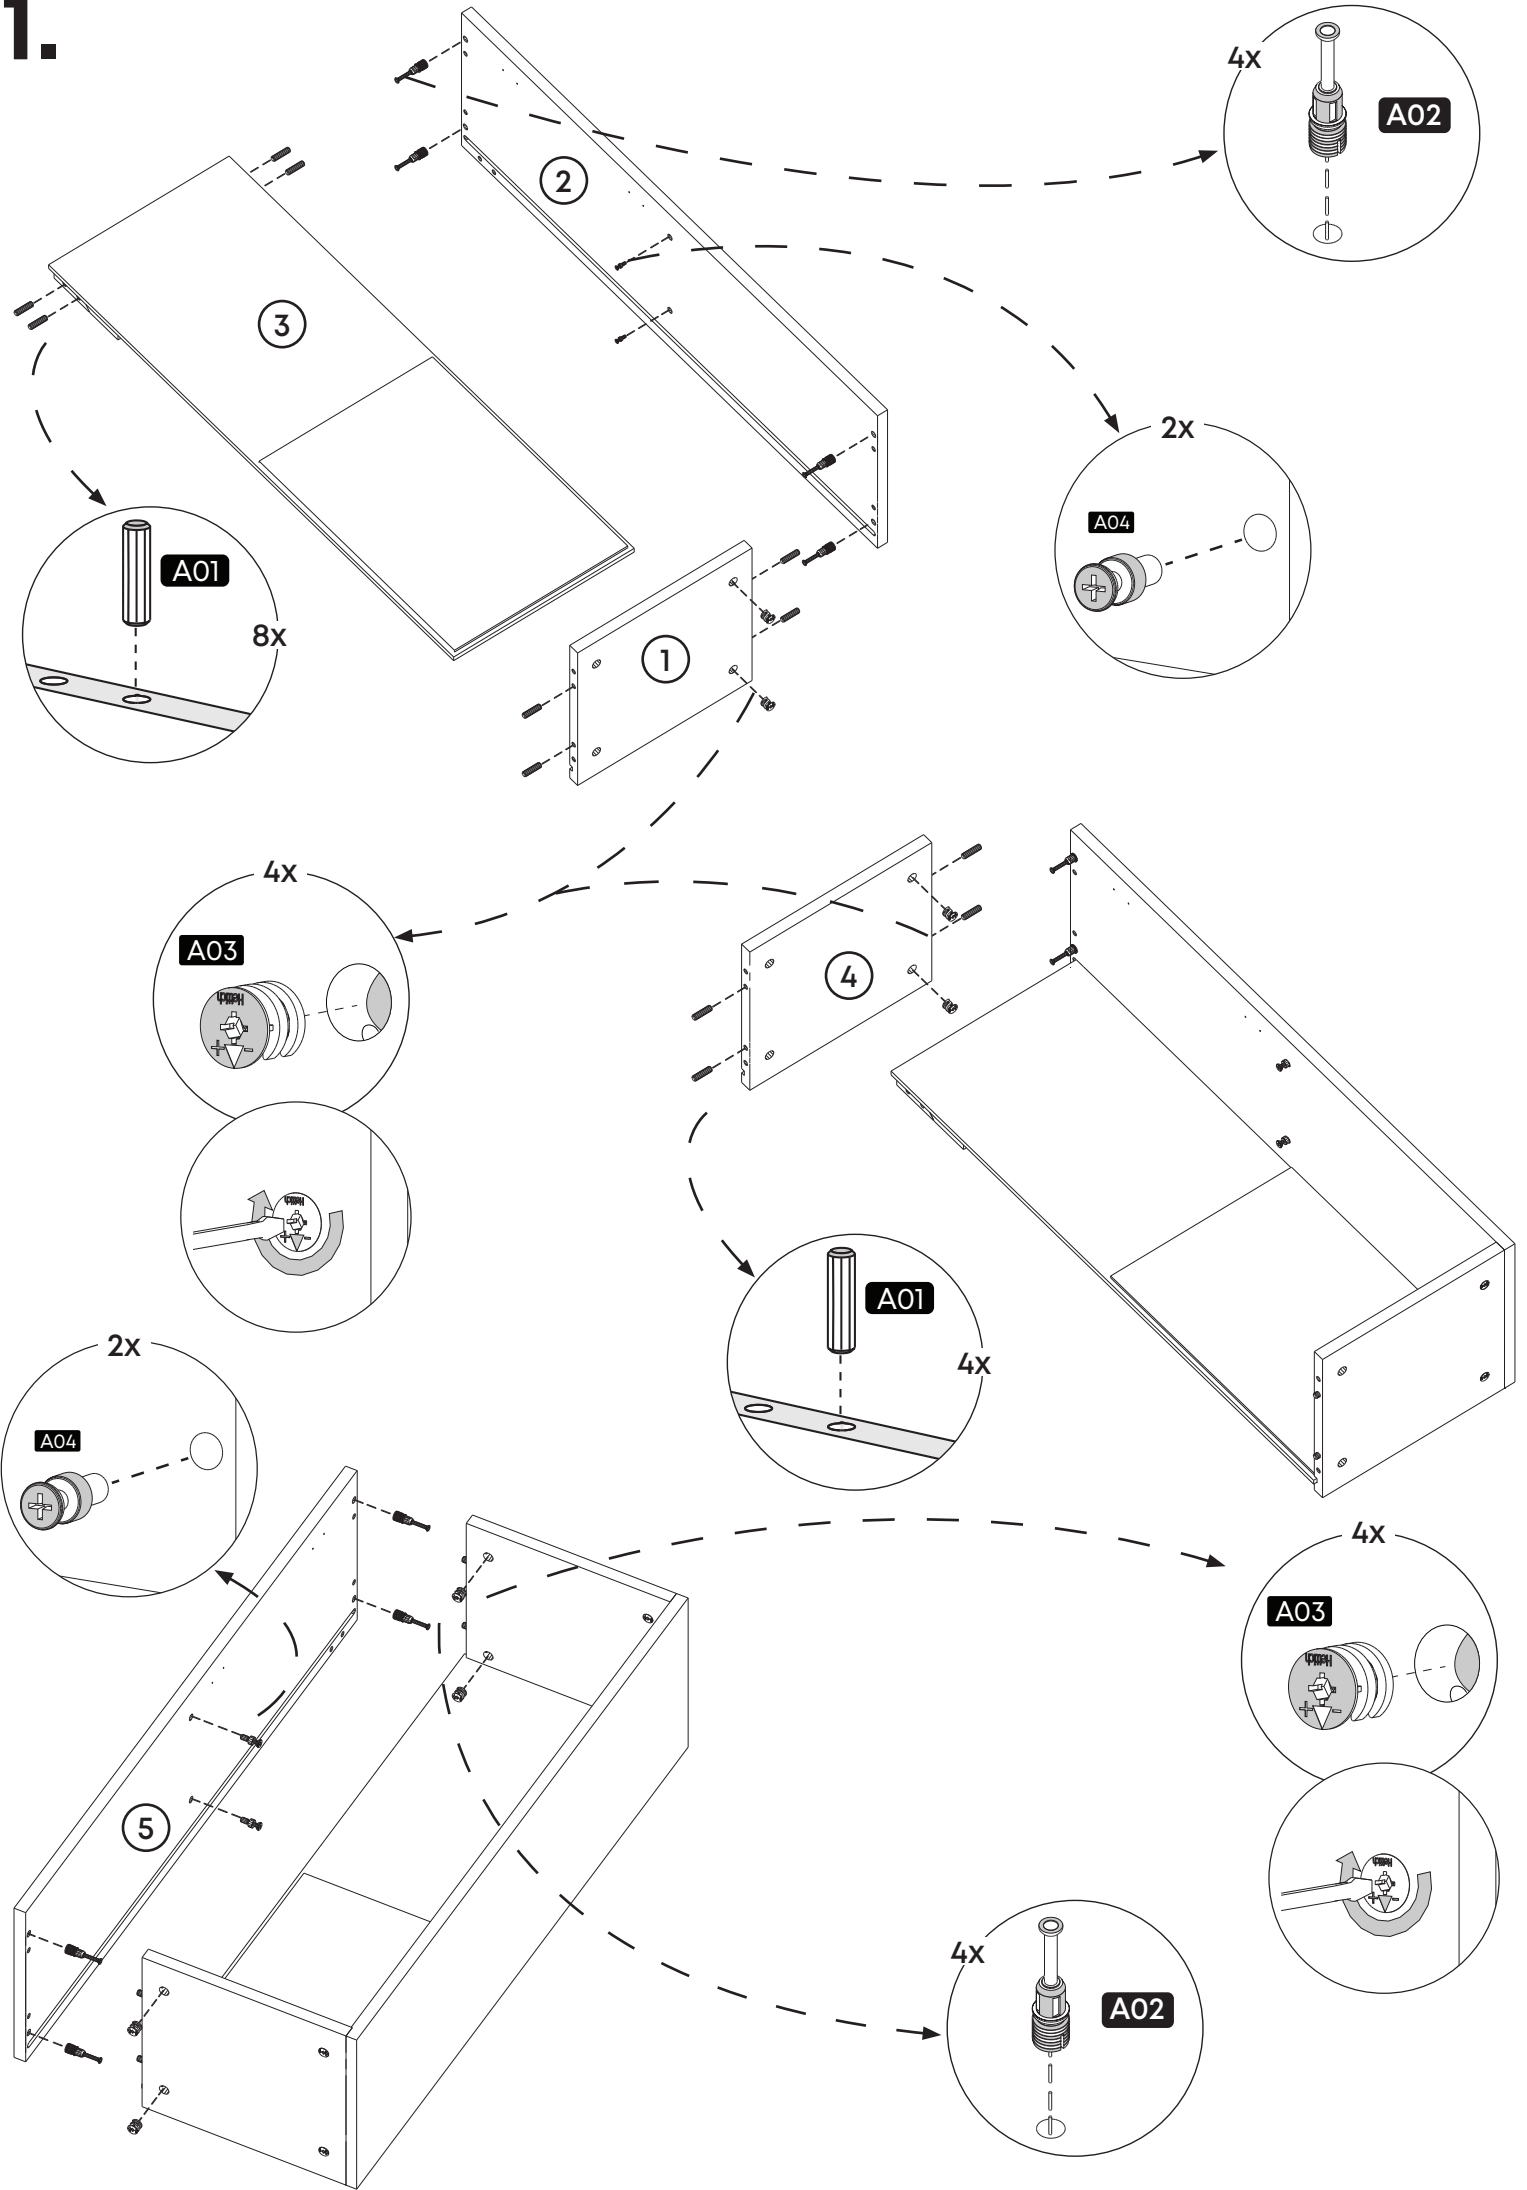

Parça Listesi

1	151.1.02.0007.070
2	151.1.02.0007.068
3	151.1.02.0007.074
4	151.1.02.0007.069
5	151.1.02.0007.067
6	151.1.02.0007.071
7	151.1.02.0007.075
8	151.1.02.0007.073

Montaj Malzemesi

A01 150.1.01.014.0026  Kavela 12X	A02 150.1.01.014.0002  Dübelli Mil 8X	A03 150.1.01.014.0001  Minifix Gövde 8X	A04 150.1.01.014.0013  Rafix Mil 4X	A09 150.1.04.119.0002  Tapa 8X	A22 150.1.01.022.0011  Menteşe Taban 2X
A23 150.1.01.022.0007  Menteşe Düz 1X	A24 150.1.01.022.0005  Menteşe Düz Slow 1X	A45 150.1.22.015.0006  3,5 x 16 YHB Vida 8X	A57 150.1.22.015.0005  5 x 70 YHB Vida 3X	A58 150.1.01.014.0009  Plastik Dübel 3X	

1.

2.

3.

1.

2.

3.

4.