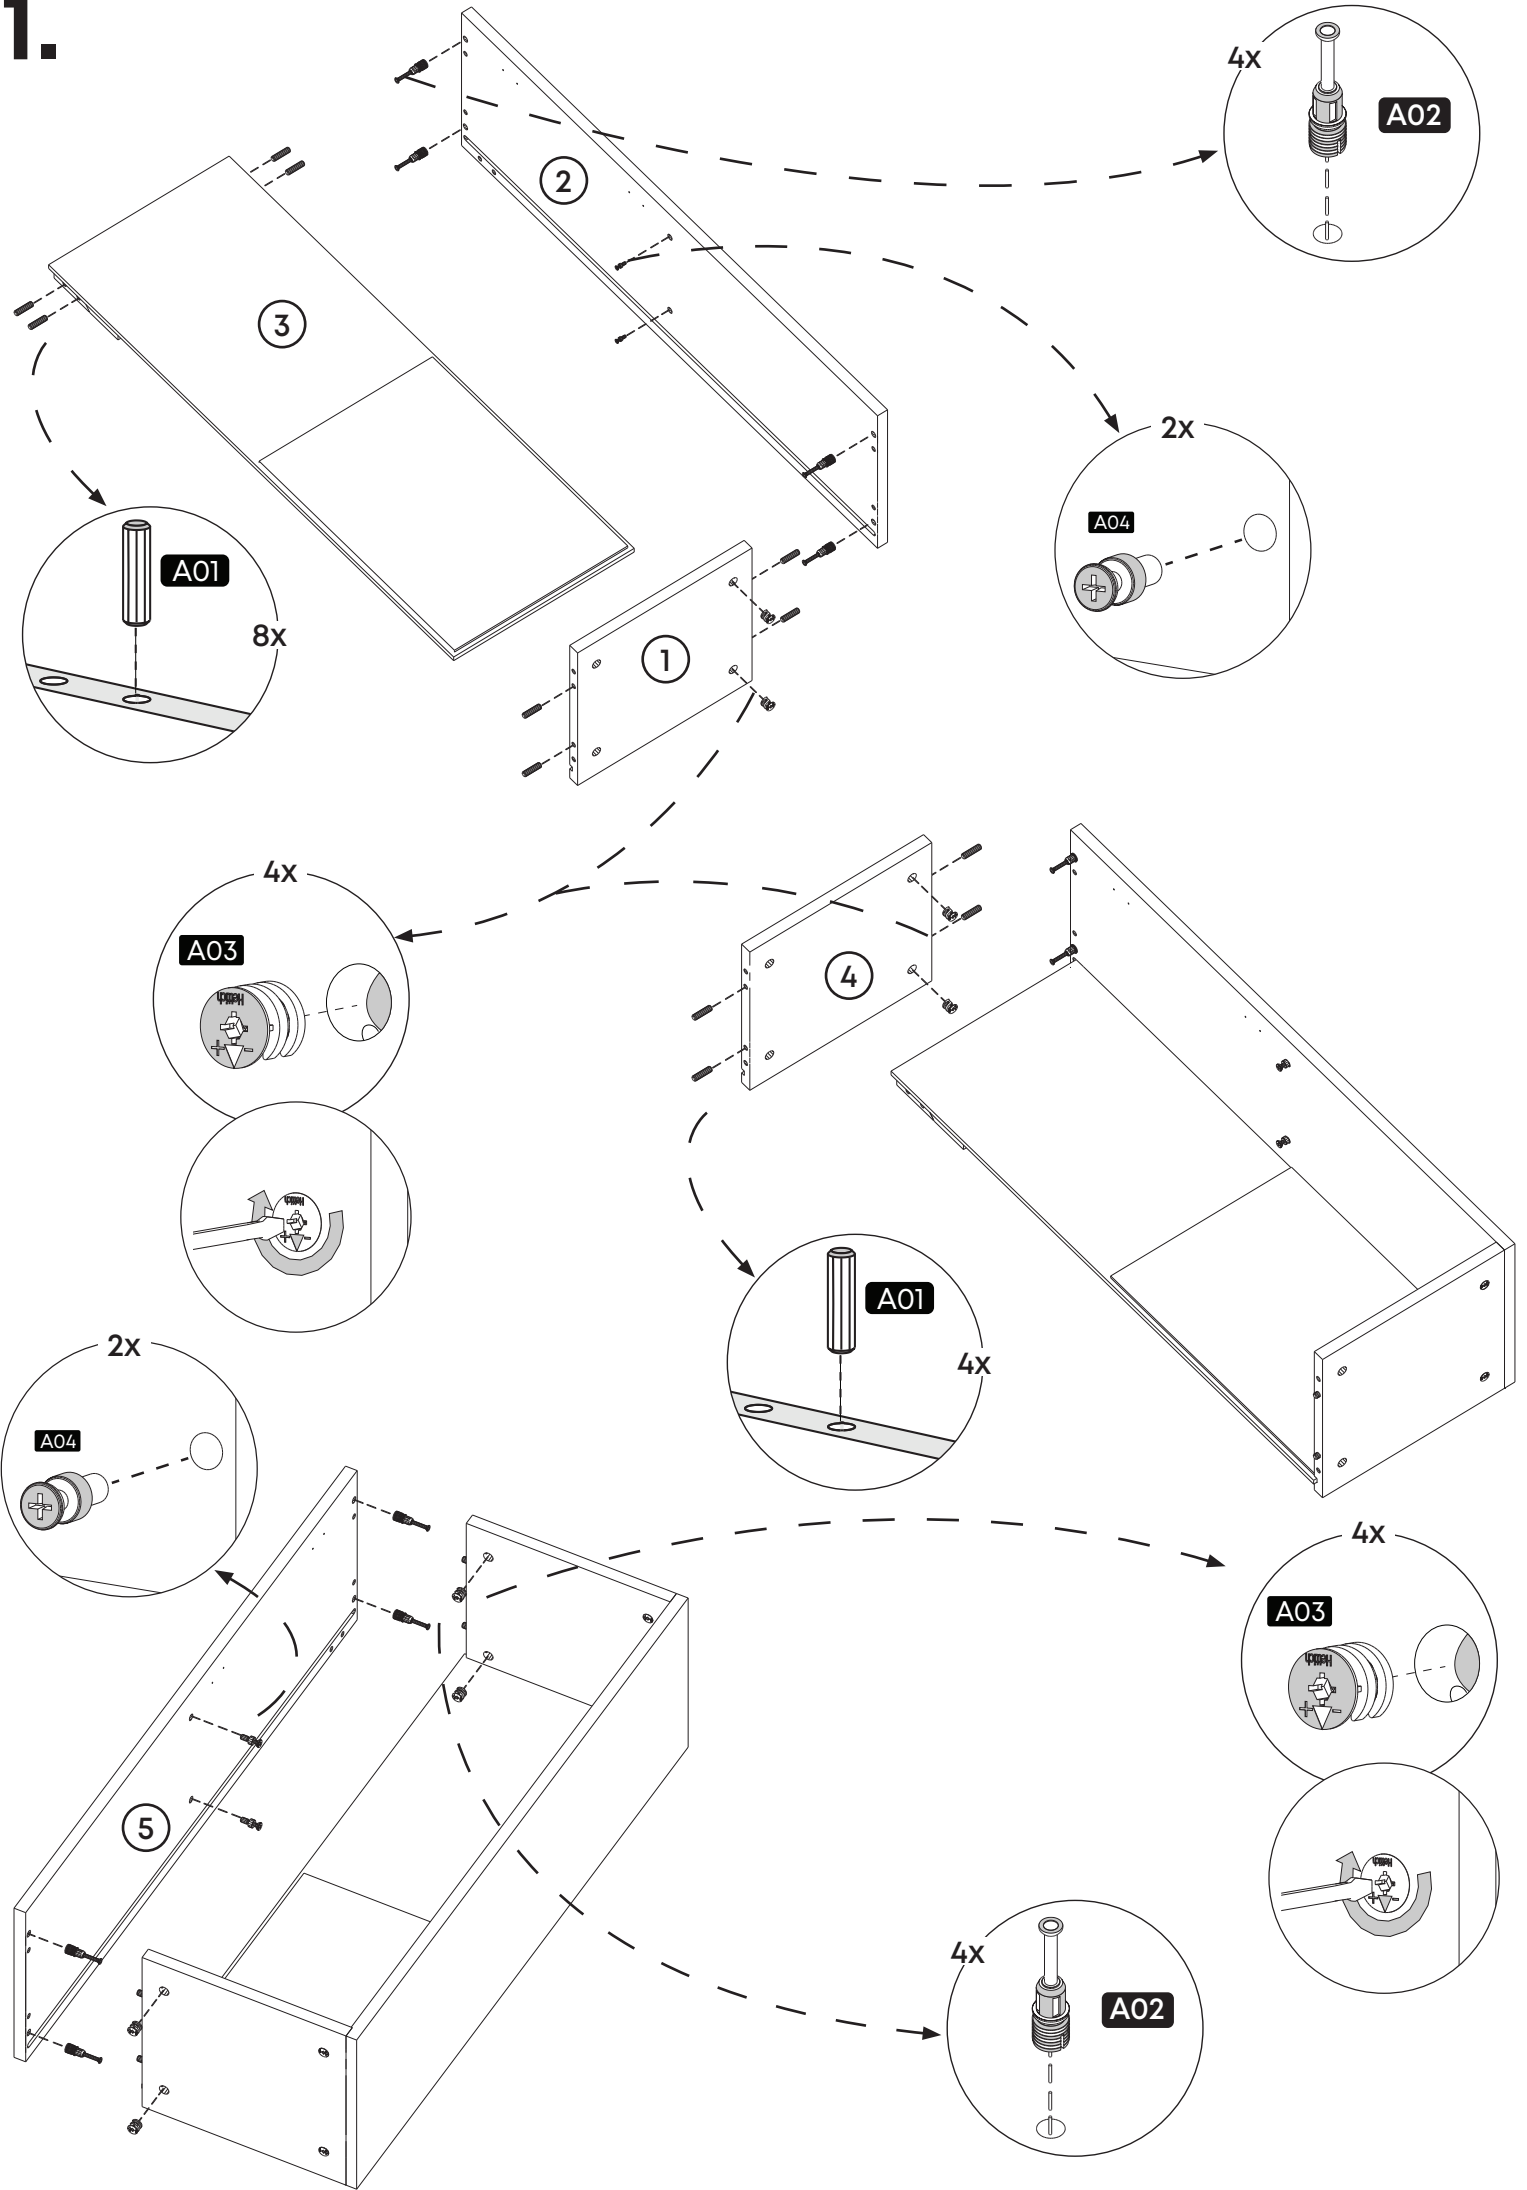

Parça Listesi

1	151.1.02.0007.070
2	151.1.02.0007.068
3	151.1.02.0007.074
4	151.1.02.0007.069
5	151.1.02.0007.067
6	151.1.02.0007.071
7	151.1.02.0007.076
8	151.1.02.0007.073

Montaj Malzemesi

A01 150.1.01.014.0026  Kavela 12X	A02 150.1.01.014.0002  Dübelli Mil 8X	A03 150.1.01.014.0001  Minifix Gövde 8X	A04 150.1.01.014.0013  Rafix Mil 4X	A09 150.1.04.119.0002  Tapa 8X	A22 150.1.01.022.0011  Menteşe Taban 2X
A23 150.1.01.022.0007  Menteşe Düz 1X	A24 150.1.01.022.0005  Menteşe Düz Slow 1X	A45 150.1.22.015.0006  3,5 x 16 YHB Vida 8X	A57 150.1.22.015.0005  5 x 70 YHB Vida 3X	A58 150.1.01.014.0009  Plastik Dübel 3X	

1.

2.

3.

1.

2.

3.

4.