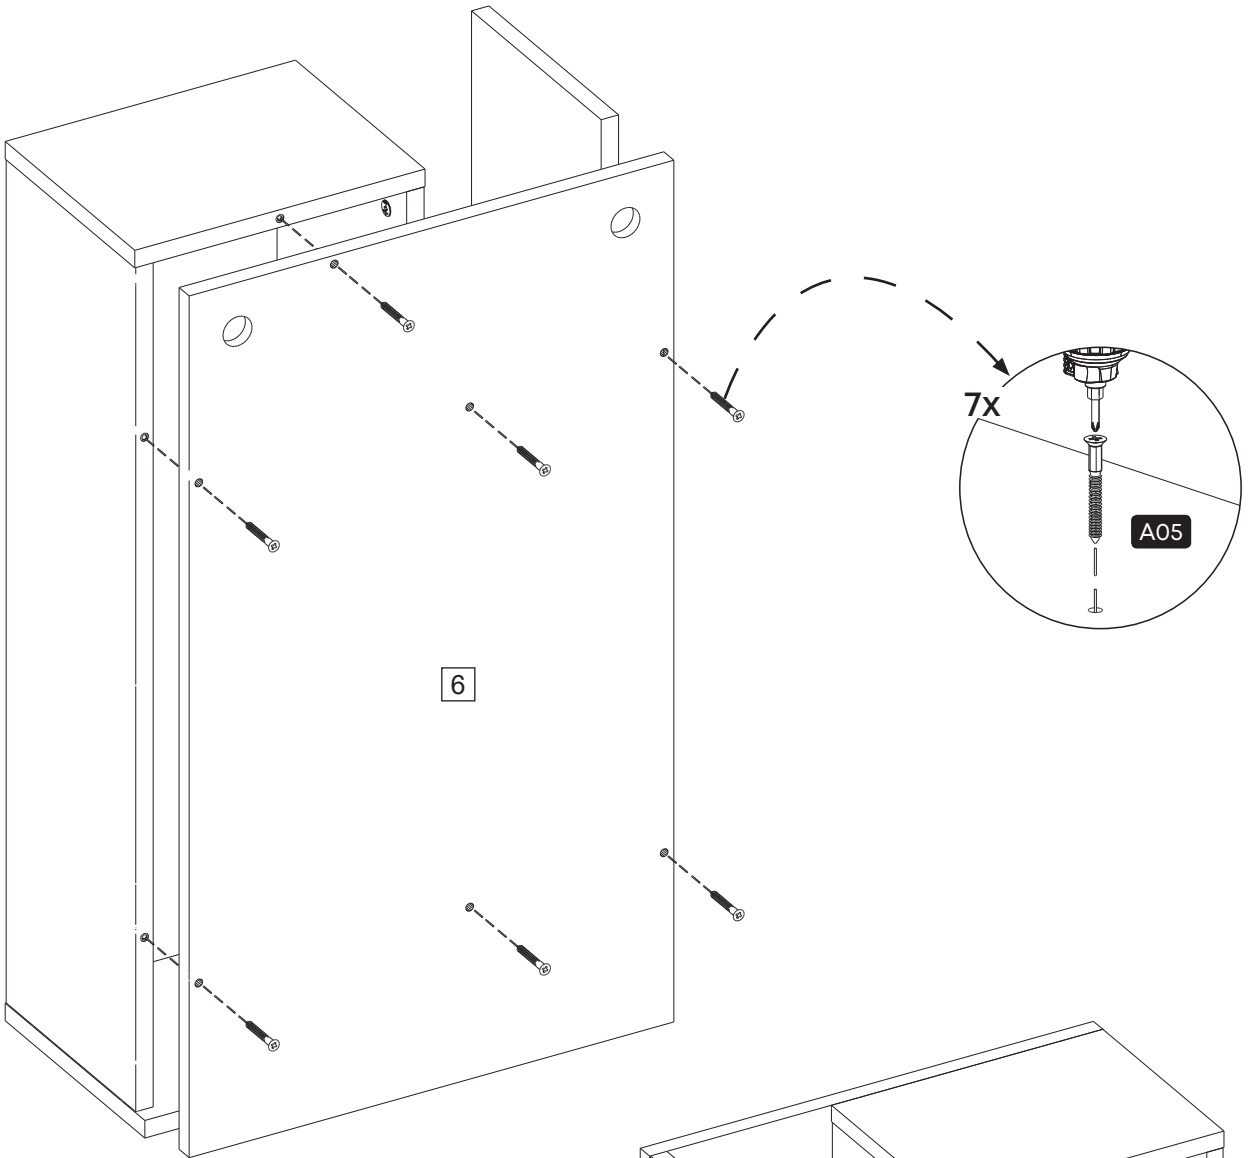

Parça Listesi

No	Parça Adı	Adet
1	ALT TABLA	1
2	ORTA DİKME	1
3	SAĞ YAN TABLA	1
4	SOL YAN TABLA	1
5	ÜST TABLA	1
6	ARKA PANO	1
7	KÜÇÜK RAF	2
8	BÜYÜK RAF	3
9	KAPAK	1

Montaj Malzemesi

A01  Dübelli Mil 10X	A02  Minifix Gövde 10X	A03  Tapa Kahve 10X	A04  3,5 x 18 YHB Vida 4X	A05  Kabin Vidası 6,3x50 7X	A06  Menteşe Taban 2X
A07  Menteşe Düz Frenli 1X	A08  Menteşe Düz Frensiz 1X	A09  5 x 70 YHB Vida 2X	A10  Plastik Dübel 2X	A11  Rafix Mil 8X	A12  Raf Pimi 12X
A13  3,5 x 16 YHB Vida 4X					

1.

2.

3.

4.

5.

6.

7.