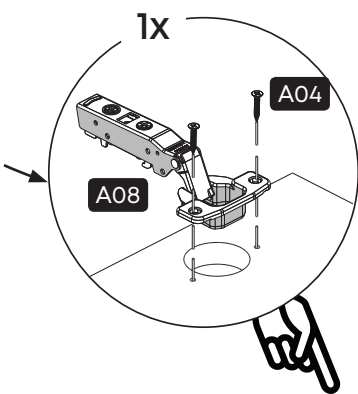

Parça Listesi

No	Parça Adı	Adet
1	ALT TABLA	1
2	ORTA DİKME	1
3	SAĞ YAN TABLA	1
4	SOL YAN TABLA	1
5	ÜST TABLA	1
6	ARKA PANO	1
7	KÜÇÜK RAF	2
8	BÜYÜK RAF	3
9	KAPAK	1

Montaj Malzemesi

A01  Dübelli Mil 10X	A02  Minifix Gövde 10X	A03  Tapa Kahve 10X	A04  3,5 x 18 YHB Vida 4X	A05  Kabin Vidası 6,3x50 7X	A06  Menteşe Taban 2X
A07  Menteşe Düz Frenli 1X	A08  Menteşe Düz Frensiz 1X	A09  5 x 70 YHB Vida 2X	A10  Plastik Dübel 2X	A11  Rafix Mil 8X	A12  Raf Pimi 12X
A13  3,5 x 16 YHB Vida 4X					

1.

2.

3.

4.

5.

6.

7.