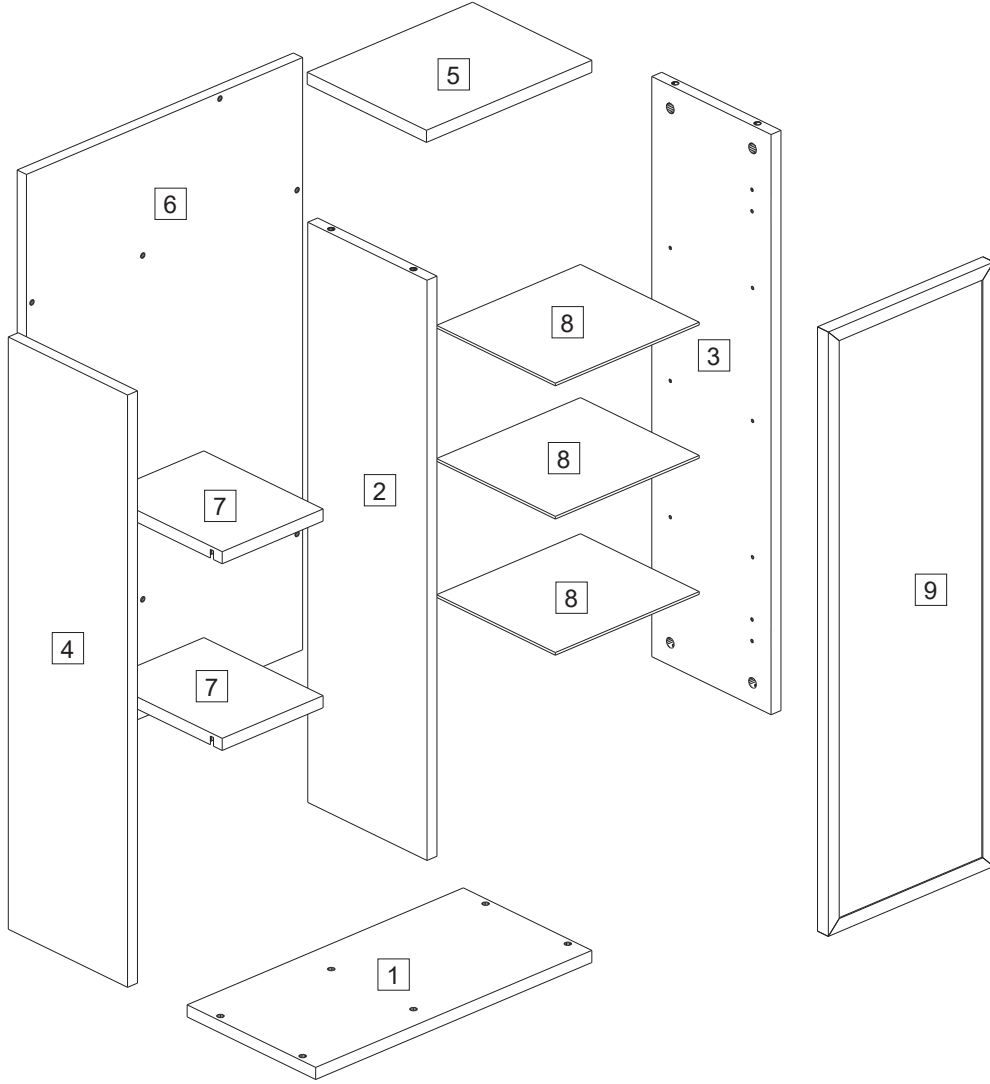

Parça Listesi

No	Parça Adı	Adet
1	ALT TABLA	1
2	ORTA DİKME	1
3	SAĞ YAN TABLA	1
4	SOL YAN TABLA	1
5	ÜST TABLA	1
6	ARKA PANO	1
7	KÜÇÜK RAF	2
8	BÜYÜK RAF	3
9	KAPAK	1

Montaj Malzemesi

A01  Dübelli Mil 10X	A02  Minifix Gövde 10X	A03  Tapa Kahve 10X	A04  3,5 x 18 YHB Vida 4X	A05  Kabin Vidası 6,3x50 7X	A06  Menteşe Taban 2X
A07  Menteşe Düz Frenli 1X	A08  Menteşe Düz Frensiz 1X	A09  5 x 70 YHB Vida 2X	A10  Plastik Dübel 2X	A11  Rafix Mil 8X	A12  Raf Pimi 12X
A13  3,5 x 16 YHB Vida 4X					