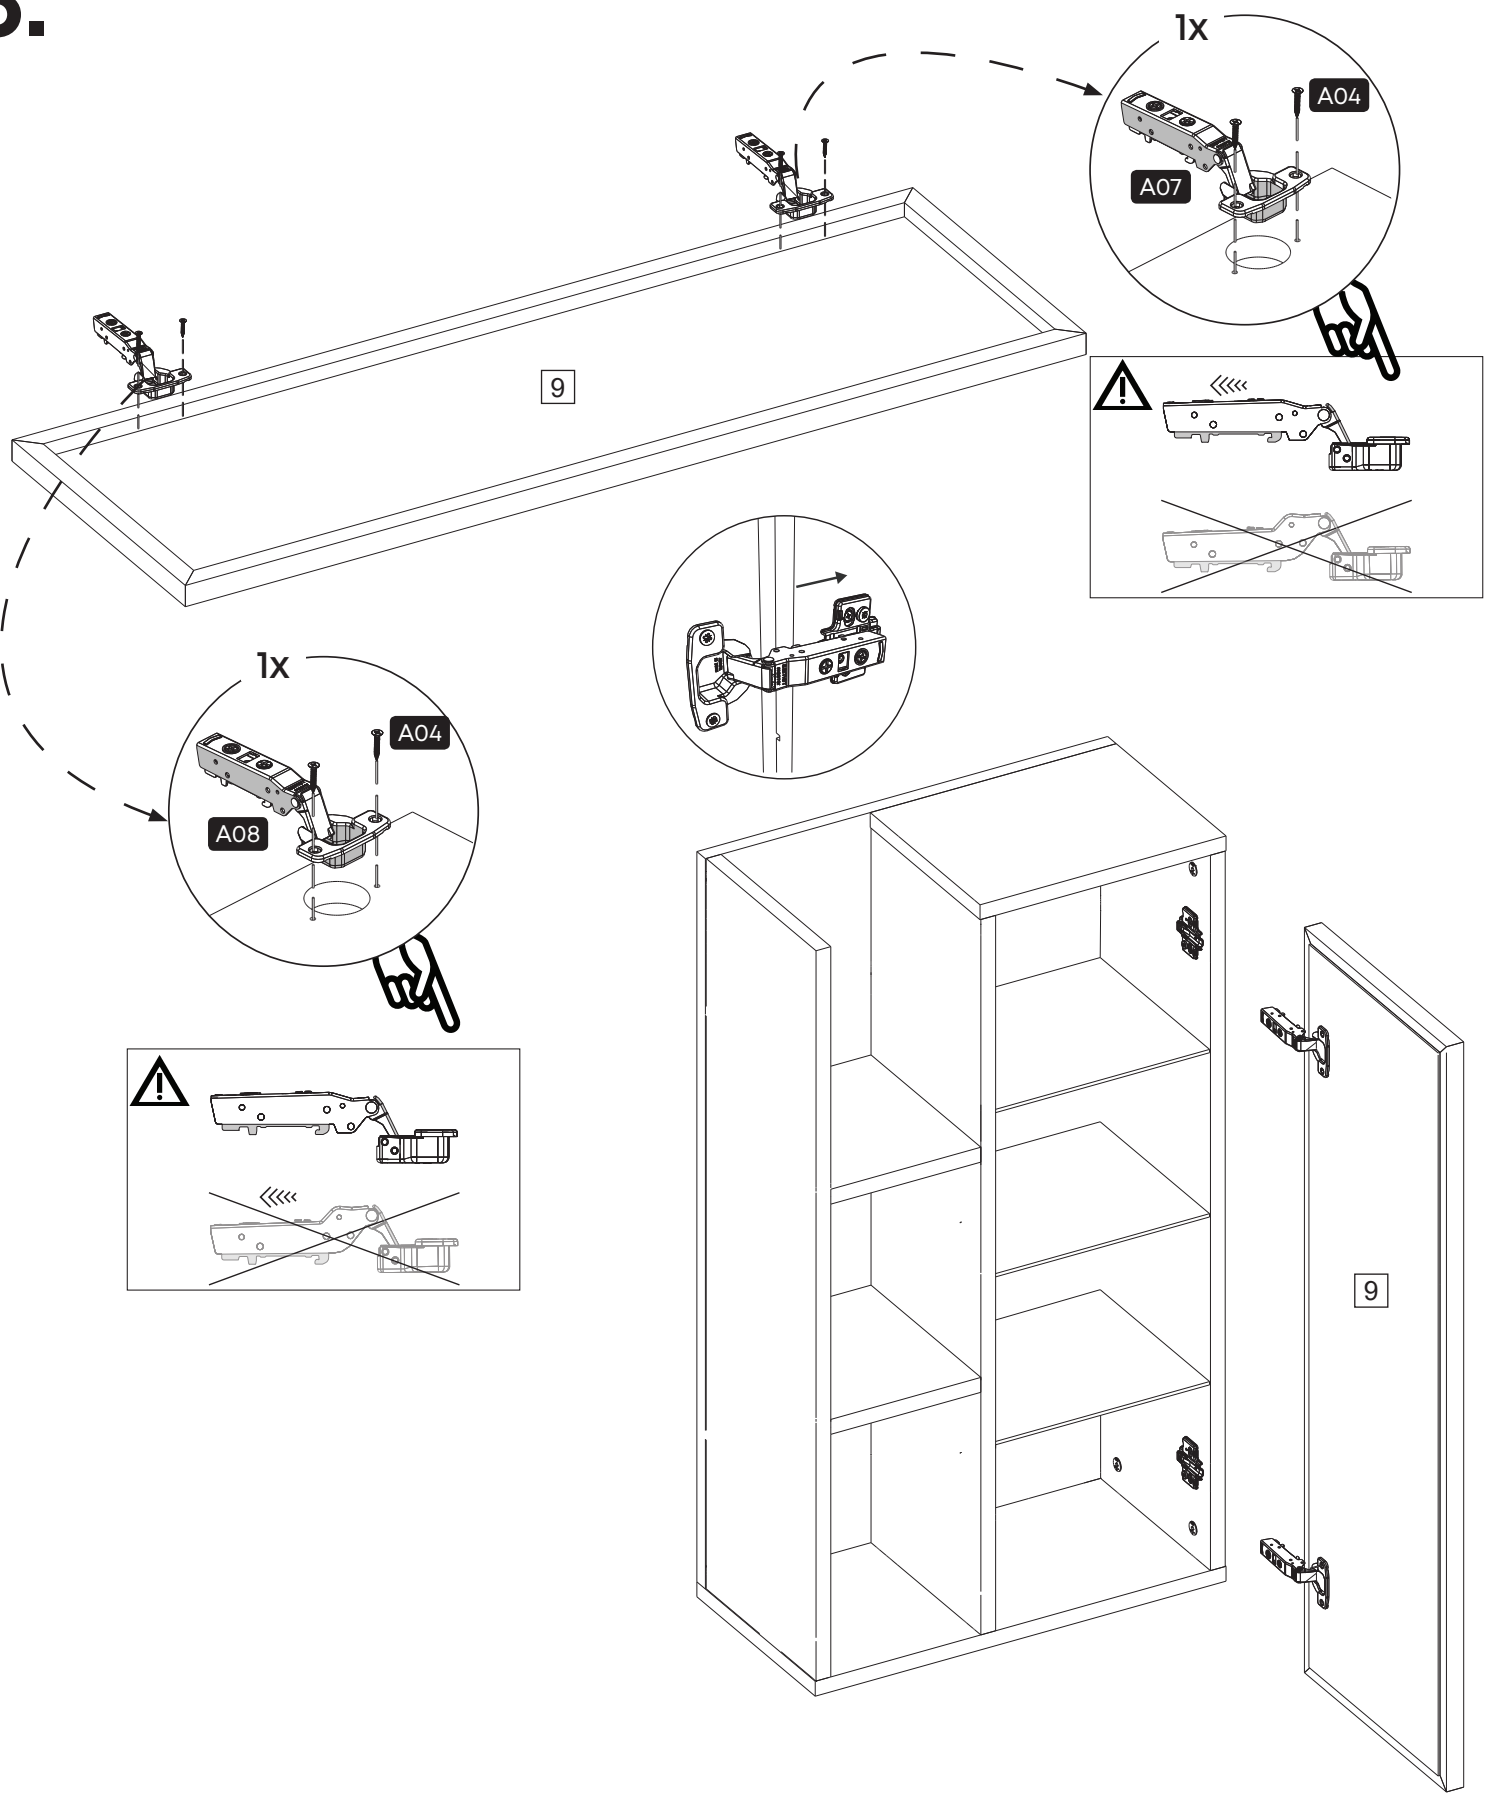

Parça Listesi

No	Parça Adı	Adet
1	ALT TABLA	1
2	ORTA DİKME	1
3	SAĞ YAN TABLA	1
4	SOL YAN TABLA	1
5	ÜST TABLA	1
6	ARKA PANO	1
7	KÜÇÜK RAF	2
8	BÜYÜK RAF	3
9	KAPAK	1

Montaj Malzemesi

A01  Dübelli Mil 10X	A02  Minifix Gövde 10X	A03  Tapa Kahve 10X	A04  3,5 x 18 YHB Vida 4X	A05  Kabin Vidası 6,3x50 7X	A06  Menteşe Taban 2X
A07  Menteşe Düz Frenli 1X	A08  Menteşe Düz Frensiz 1X	A09  5 x 70 YHB Vida 2X	A10  Plastik Dübel 2X	A11  Rafix Mil 8X	A12  Raf Pimi 12X
A13  3,5 x 16 YHB Vida 4X					

1.

2.

3.

4.

5.

6.

7.