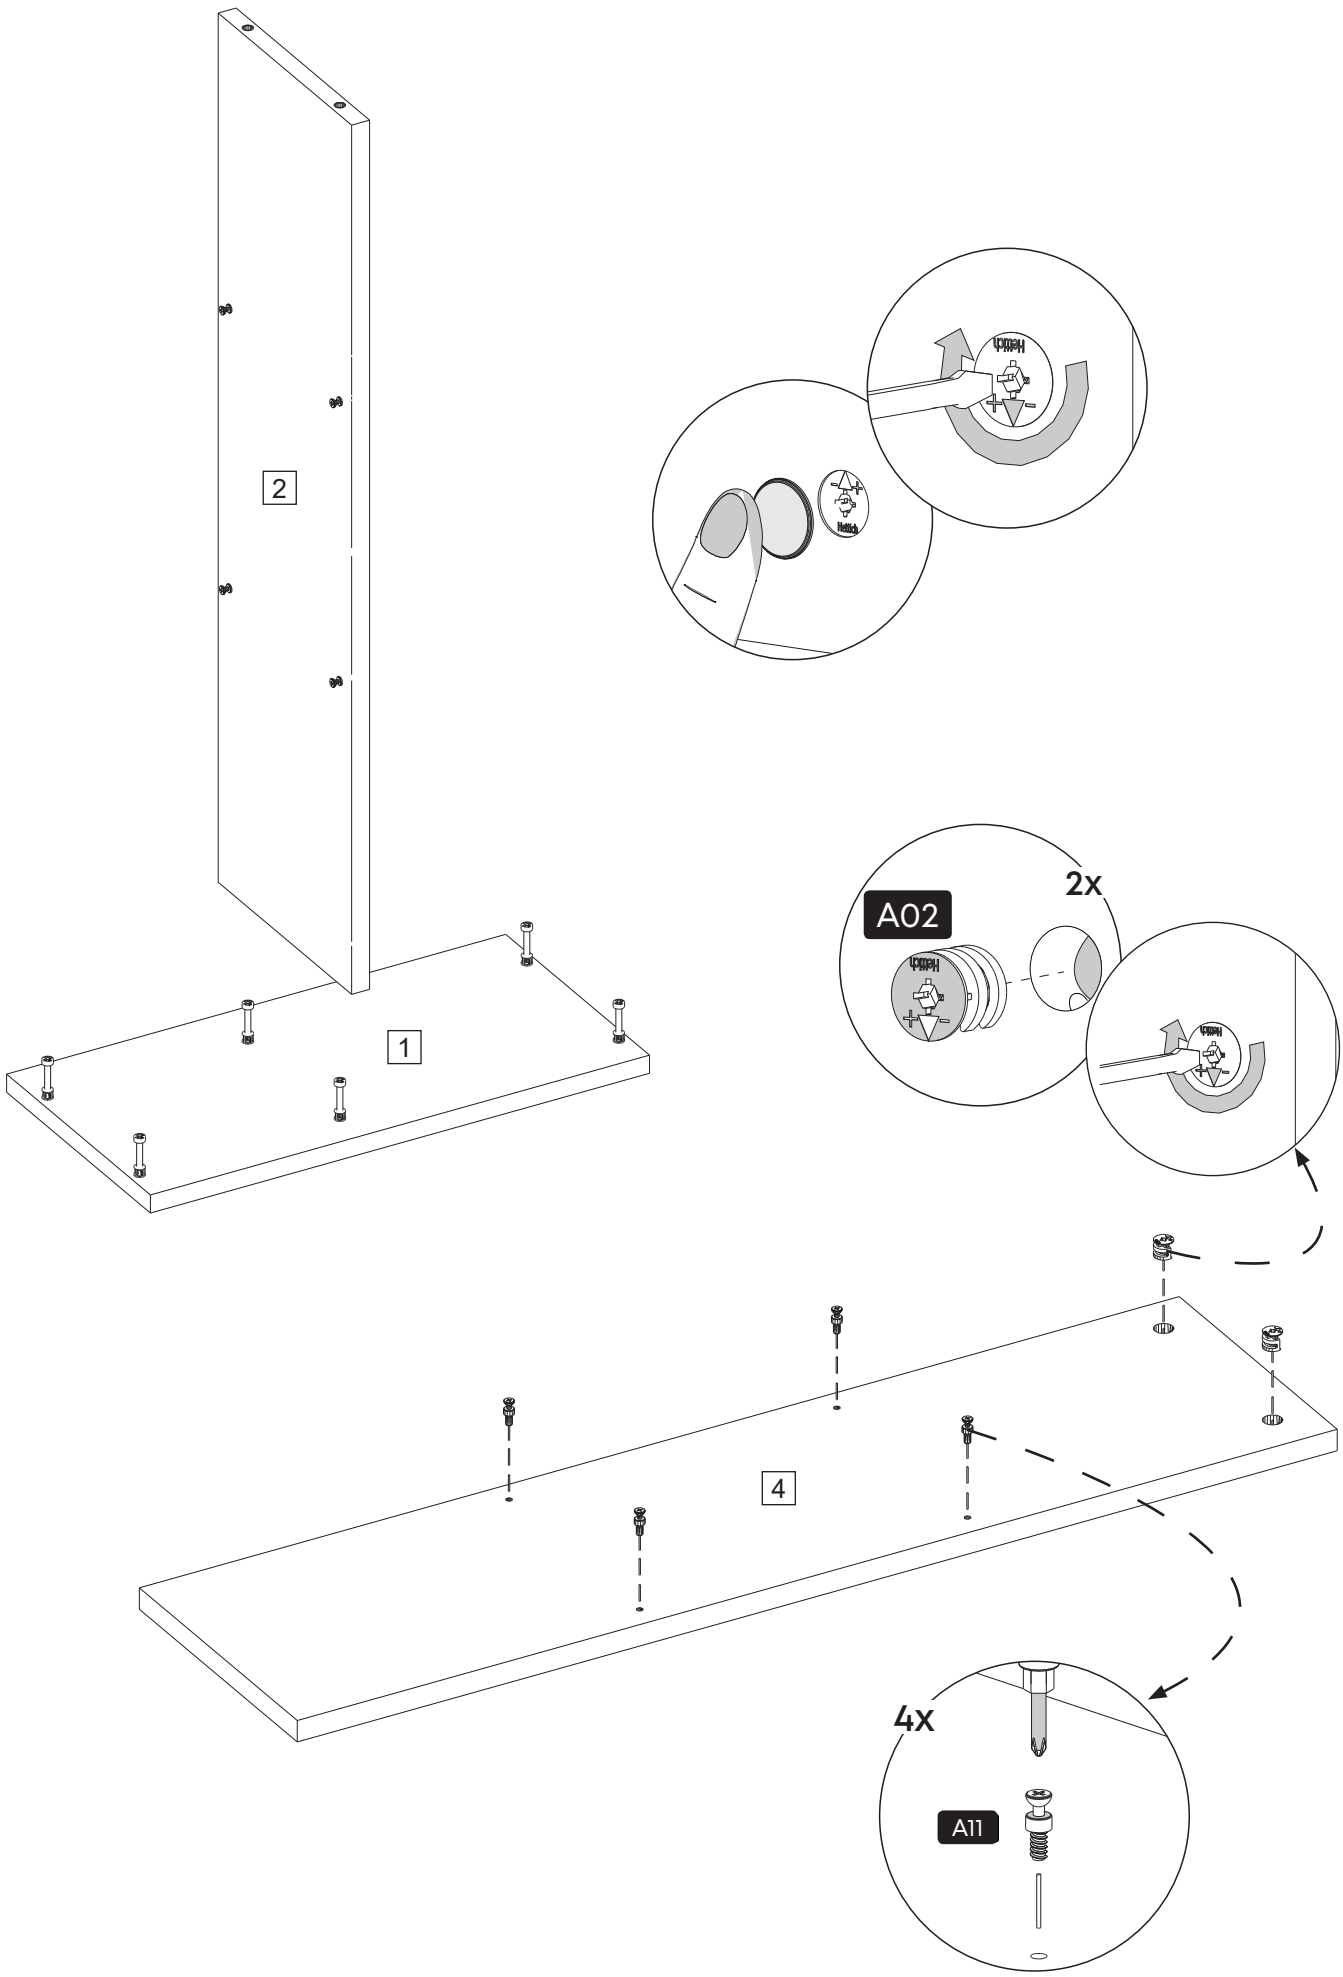

Parça Listesi

No	Parça Adı	Adet
1	ALT TABLA	1
2	ORTA DİKME	1
3	SAĞ YAN TABLA	1
4	SOL YAN TABLA	1
5	ÜST TABLA	1
6	ARKA PANO	1
7	KÜÇÜK RAF	2
8	BÜYÜK RAF	3
9	KAPAK	1

Montaj Malzemesi

A01  Dübelli Mil 10X	A02  Minifix Gövde 10X	A03  Tapa Kahve 10X	A04  3,5 x 18 YHB Vida 4X	A05  Kabin Vidası 6,3x50 7X	A06  Menteşe Taban 2X
A07  Menteşe Düz Frenli 1X	A08  Menteşe Düz Frensiz 1X	A09  5 x 70 YHB Vida 2X	A10  Plastik Dübel 2X	A11  Rafix Mil 8X	A12  Raf Pimi 12X
A13  3,5 x 16 YHB Vida 4X					

1.

2.

3.

4.

5.

6.

7.