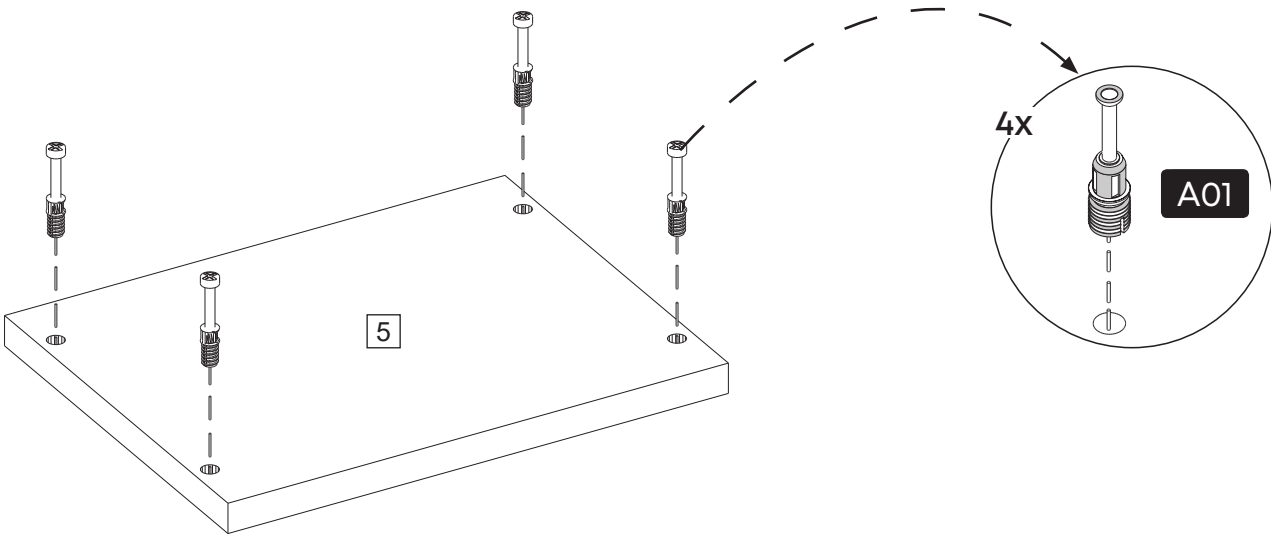

Parça Listesi

No	Parça Adı	Adet
1	ALT TABLA	1
2	ORTA DİKME	1
3	SAĞ YAN TABLA	1
4	SOL YAN TABLA	1
5	ÜST TABLA	1
6	ARKA PANO	1
7	KÜÇÜK RAF	2
8	BÜYÜK RAF	3
9	KAPAK	1

Montaj Malzemesi

A01  Dübelli Mil 10X	A02  Minifix Gövde 10X	A03  Tapa Kahve 10X	A04  3,5 x 18 YHB Vida 4X	A05  Kabin Vidası 6,3x50 7X	A06  Menteşe Taban 2X
A07  Menteşe Düz Frenli 1X	A08  Menteşe Düz Frensiz 1X	A09  5 x 70 YHB Vida 2X	A10  Plastik Dübel 2X	A11  Rafix Mil 8X	A12  Raf Pimi 12X
A13  3,5 x 16 YHB Vida 4X					

1.

2.

3.

4.

5.

6.

7.