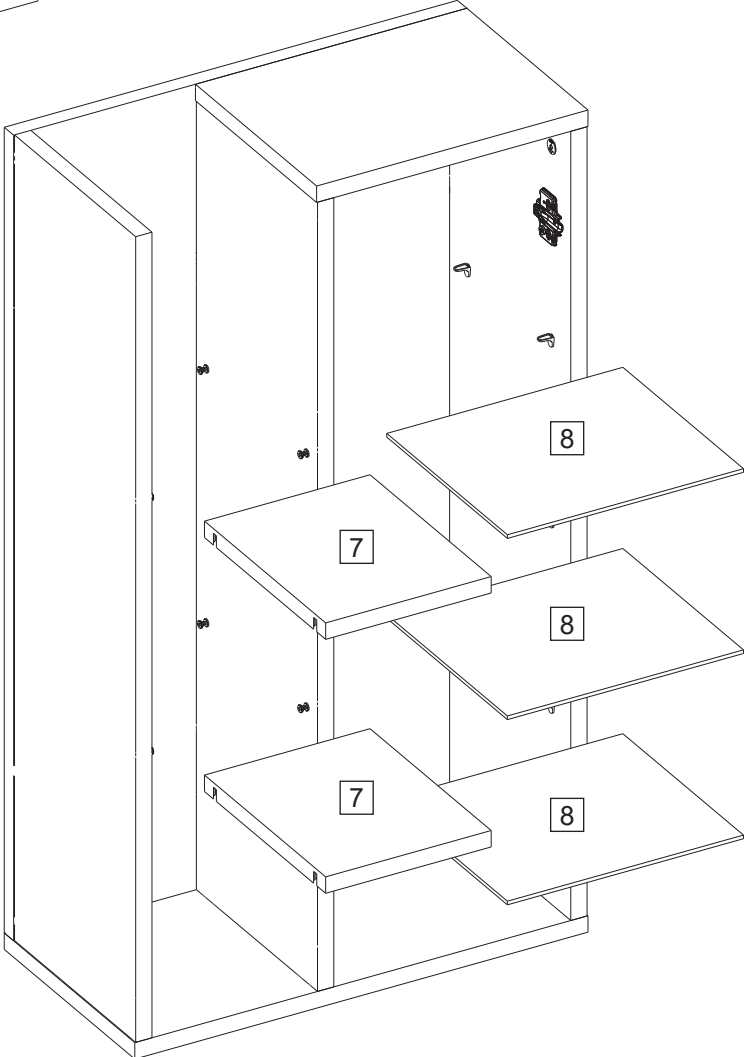

Parça Listesi

No	Parça Adı	Adet
1	ALT TABLA	1
2	ORTA DİKME	1
3	SAĞ YAN TABLA	1
4	SOL YAN TABLA	1
5	ÜST TABLA	1
6	ARKA PANO	1
7	KÜÇÜK RAF	2
8	BÜYÜK RAF	3
9	KAPAK	1

Montaj Malzemesi

A01  Dübelli Mil 10X	A02  Minifix Gövde 10X	A03  Tapa Kahve 10X	A04  3,5 x 18 YHB Vida 4X	A05  Kabin Vidası 6,3x50 7X	A06  Menteşe Taban 2X
A07  Menteşe Düz Frenli 1X	A08  Menteşe Düz Frensiz 1X	A09  5 x 70 YHB Vida 2X	A10  Plastik Dübel 2X	A11  Rafix Mil 8X	A12  Raf Pimi 12X
A13  3,5 x 16 YHB Vida 4X					

1.

2.

3.

4.

5.

6.

7.