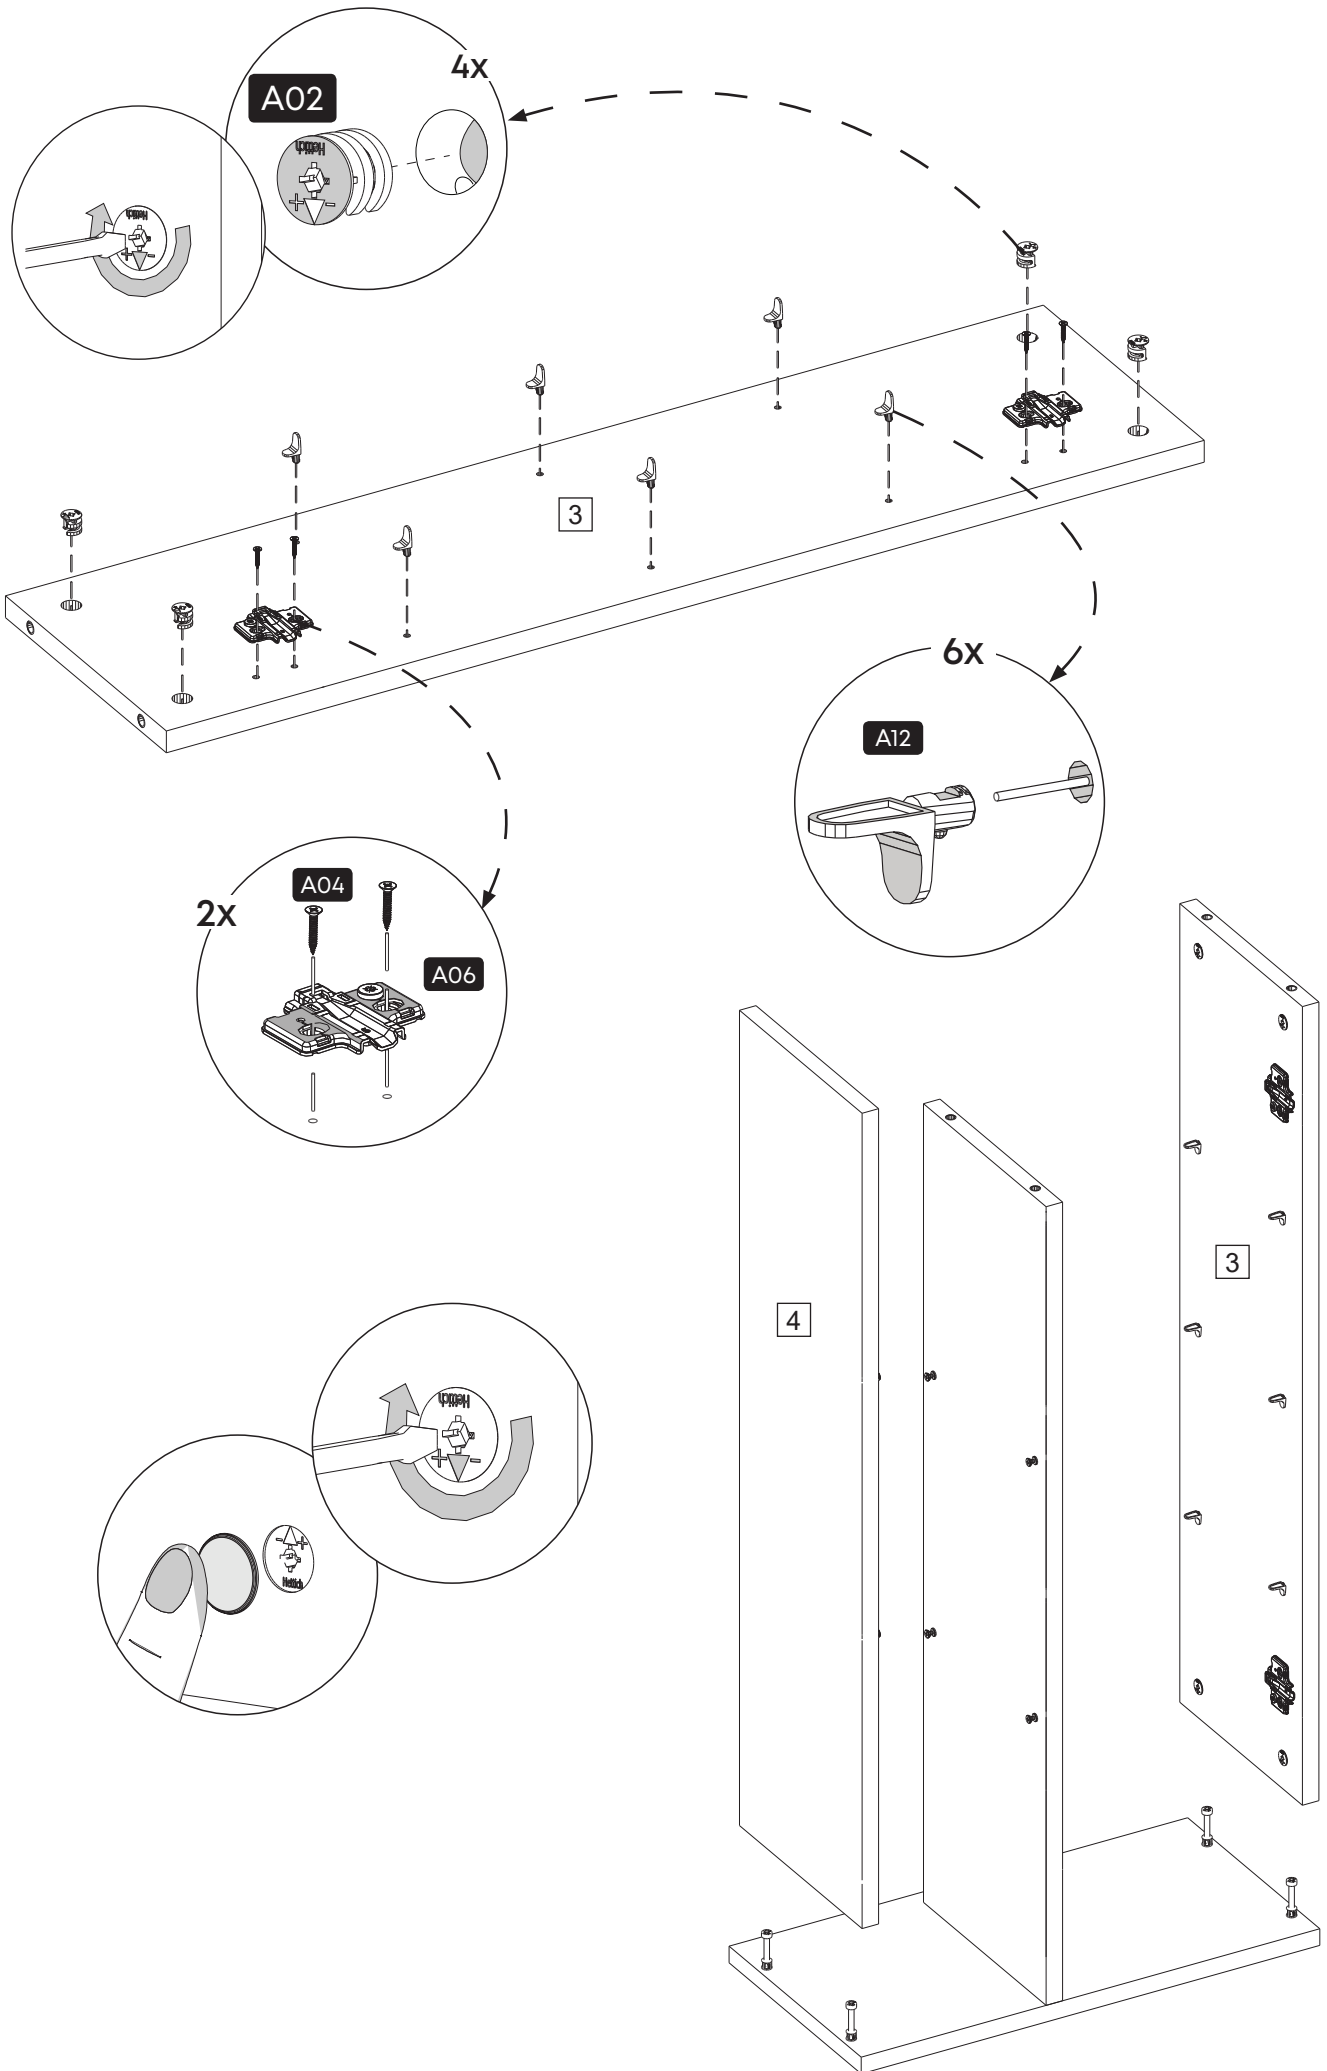

Parça Listesi

No	Parça Adı	Adet
1	ALT TABLA	1
2	ORTA DİKME	1
3	SAĞ YAN TABLA	1
4	SOL YAN TABLA	1
5	ÜST TABLA	1
6	ARKA PANO	1
7	KÜÇÜK RAF	2
8	BÜYÜK RAF	3
9	KAPAK	1

Montaj Malzemesi

A01  Dübelli Mil 10X	A02  Minifix Gövde 10X	A03  Tapa Kahve 10X	A04  3,5 x 18 YHB Vida 4X	A05  Kabin Vidası 6,3x50 7X	A06  Menteşe Taban 2X
A07  Menteşe Düz Frenli 1X	A08  Menteşe Düz Frensiz 1X	A09  5 x 70 YHB Vida 2X	A10  Plastik Dübel 2X	A11  Rafix Mil 8X	A12  Raf Pimi 12X
A13  3,5 x 16 YHB Vida 4X					

1.

2.

3.

4.

5.

6.

7.