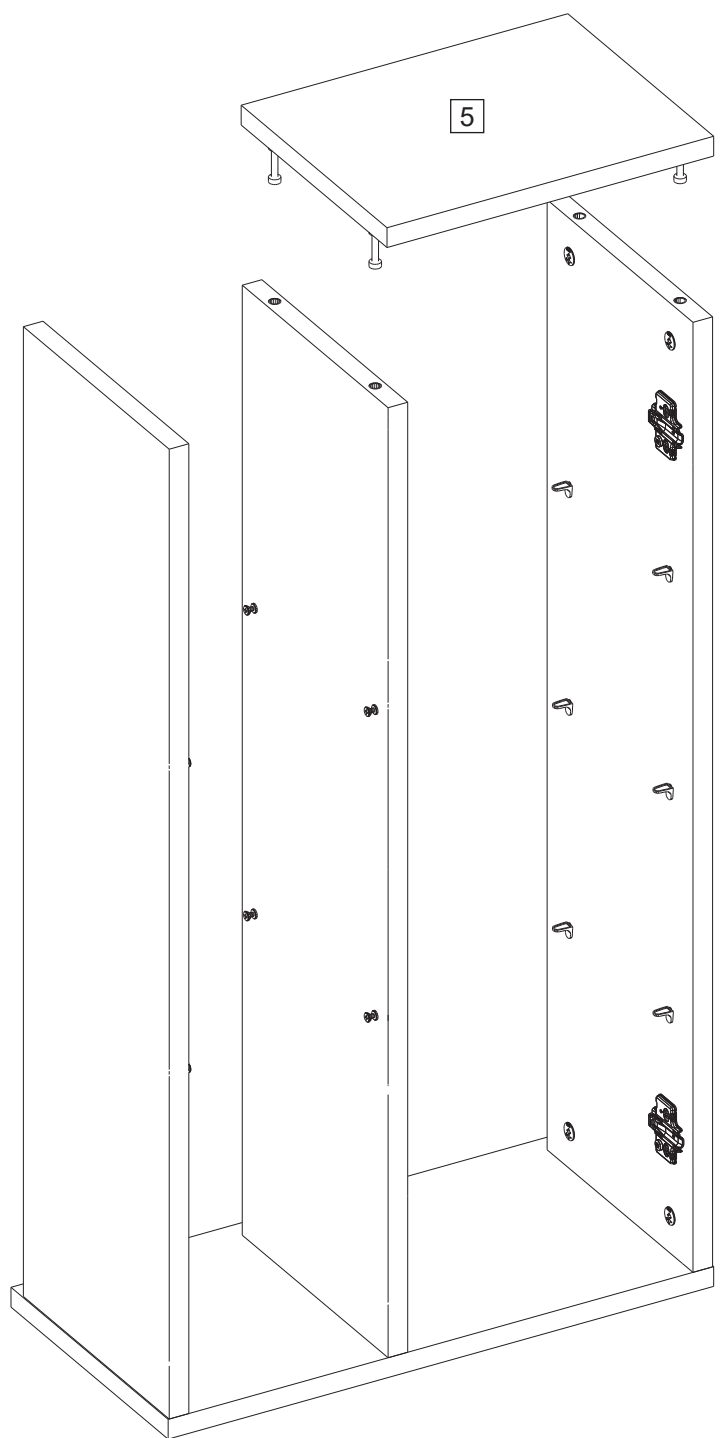

Parça Listesi

No	Parça Adı	Adet
1	ALT TABLA	1
2	ORTA DİKME	1
3	SAĞ YAN TABLA	1
4	SOL YAN TABLA	1
5	ÜST TABLA	1
6	ARKA PANO	1
7	KÜÇÜK RAF	2
8	BÜYÜK RAF	3
9	KAPAK	1

Montaj Malzemesi

A01  Dübelli Mil 10X	A02  Minifix Gövde 10X	A03  Tapa Kahve 10X	A04  3,5 x 18 YHB Vida 4X	A05  Kabin Vidası 6,3x50 7X	A06  Menteşe Taban 2X
A07  Menteşe Düz Frenli 1X	A08  Menteşe Düz Frensiz 1X	A09  5 x 70 YHB Vida 2X	A10  Plastik Dübel 2X	A11  Rafix Mil 8X	A12  Raf Pimi 12X
A13  3,5 x 16 YHB Vida 4X					

1.

2.

3.

4.

5.

6.

7.