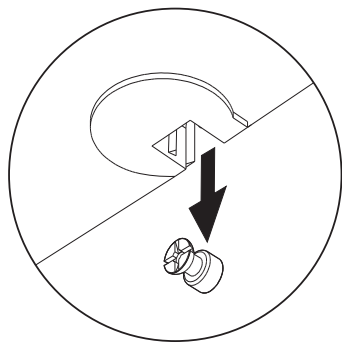

Parça Listesi

No	Parça Adı	Adet
1	ALT ÜST TABLA	2
2	SOL YAN	1
3	ARKA PANO	1
4	KAPAK	1
5	RAFLAR	2
6	SAĞ YAN	1
7	ASKI PARÇASI 1	1

Montaj Malzemesi

A01  Kavela 4X	A02  Bağlantı Elemanı 8X	A03  Minifix Gövde 25 mm 16X	A04  Tapa Ayaşı 16X	A05  Pvc Arkalık 6X	A06  3,5 x 25 YSB Vida 6X
A07  Kulp Vida 2X	A08  Kulp Çebi 1X	A09  Menteşe SDB Frensiz 1X	A10  Menteşe SDB Frenli 1X	A11  Menteşe Taban 2X	A12  Rafix Mil 8X
A13  3,5 x 18 YHB Vida 4X	A14  Plastik Dübel 2X	A15  5 x 70 YHB Vida 2X			

1.

2.

3.

4.

5.

6.

7.

1.