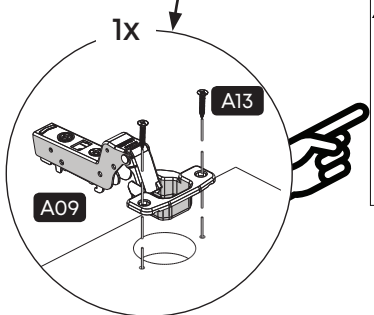

Parça Listesi

No	Parça Adı	Adet
1	ALT ÜST TABLA	2
2	SOL YAN	1
3	ARKA PANO	1
4	KAPAK	1
5	RAFLAR	2
6	SAĞ YAN	1
7	ASKI PARÇASI 1	1

Montaj Malzemesi

A01  Kavela 4X	A02  Bağlantı Elemanı 8X	A03  Minifix Gövde 25 mm 16X	A04  Tapa Ayaşı 16X	A05  Pvc Arkalık 6X	A06  3,5 x 25 YSB Vida 6X
A07  Kulp Vida 2X	A08  Kulp Çebi 1X	A09  Menteşe SDB Frensiz 1X	A10  Menteşe SDB Frenli 1X	A11  Menteşe Taban 2X	A12  Rafix Mil 8X
A13  3,5 x 18 YHB Vida 4X	A14  Plastik Dübel 2X	A15  5 x 70 YHB Vida 2X			

1.

2.

3.

4.

5.

6.

7.

1.