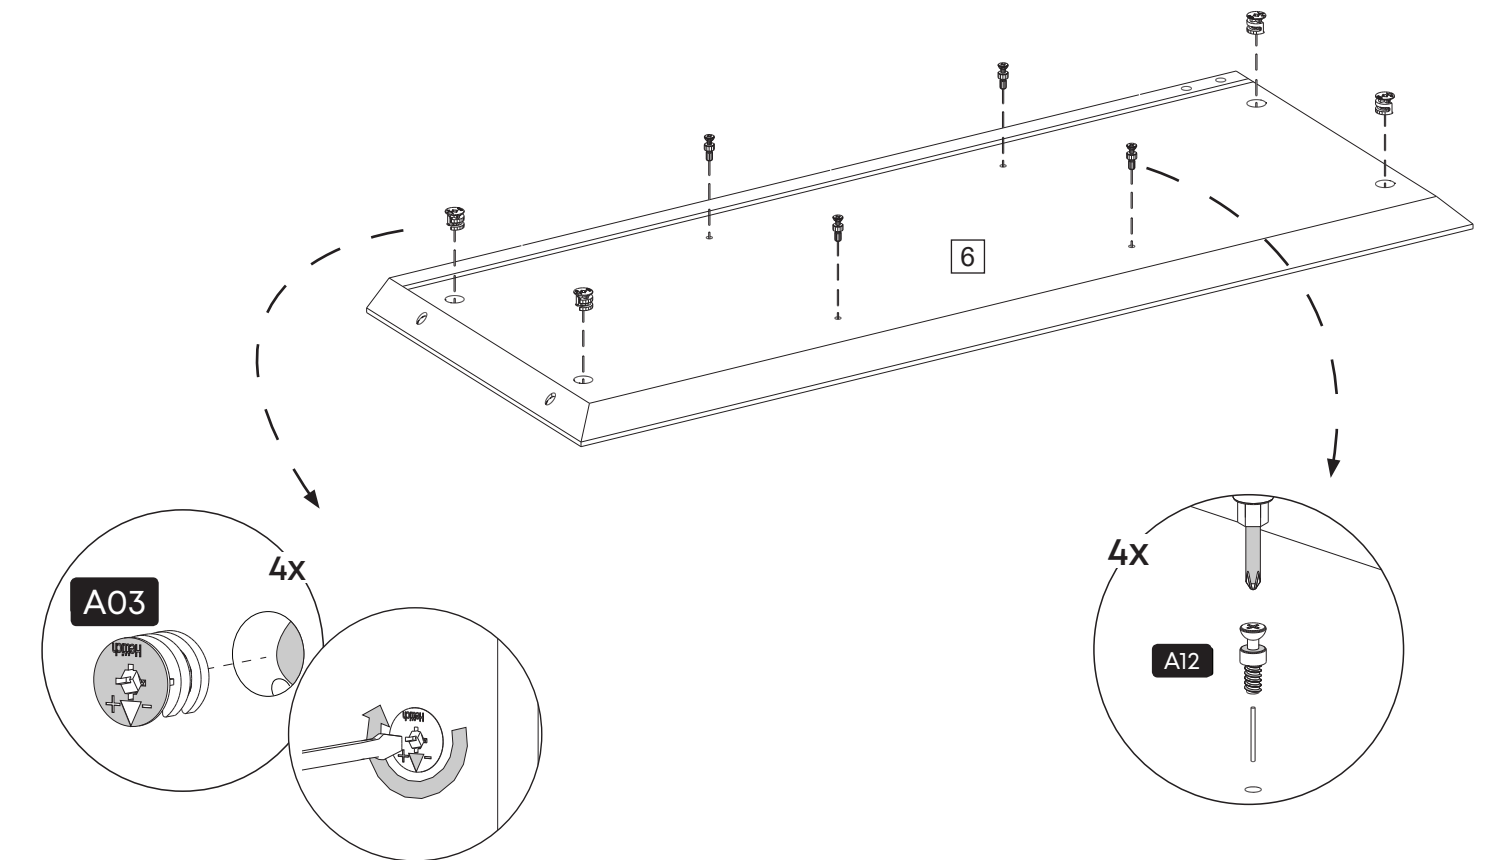

Parça Listesi

No	Parça Adı	Adet
1	ALT ÜST TABLA	2
2	SOL YAN	1
3	ARKA PANO	1
4	KAPAK	1
5	RAFLAR	2
6	SAĞ YAN	1
7	ASKI PARÇASI 1	1

Montaj Malzemesi

A01  Kavela 4X	A02  Bağlantı Elemanı 8X	A03  Minifix Gövde 25 mm 16X	A04  Tapa Ayaşı 16X	A05  Pvc Arkalık 6X	A06  3,5 x 25 YSB Vida 6X
A07  Kulp Vida 2X	A08  Kulp Çebi 1X	A09  Menteşe SDB Frensiz 1X	A10  Menteşe SDB Frenli 1X	A11  Menteşe Taban 2X	A12  Rafix Mil 8X
A13  3,5 x 18 YHB Vida 4X	A14  Plastik Dübel 2X	A15  5 x 70 YHB Vida 2X			

1.

2.

3.

4.

5.

6.

7.

1.