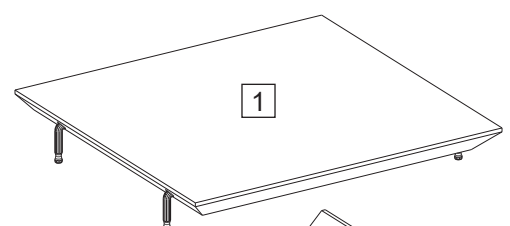

Parça Listesi

No	Parça Adı	Adet
1	ALT ÜST TABLA	2
2	SOL YAN	1
3	ARKA PANO	1
4	KAPAK	1
5	RAFLAR	2
6	SAĞ YAN	1
7	ASKI PARÇASI 1	1

Montaj Malzemesi

A01  Kavela 4X	A02  Bağlantı Elemanı 8X	A03  Minifix Gövde 25 mm 16X	A04  Tapa Ayaşı 16X	A05  Pvc Arkalık 6X	A06  3,5 x 25 YSB Vida 6X
A07  Kulp Vida 2X	A08  Kulp Çebi 1X	A09  Menteşe SDB Frensiz 1X	A10  Menteşe SDB Frenli 1X	A11  Menteşe Taban 2X	A12  Rafix Mil 8X
A13  3,5 x 18 YHB Vida 4X	A14  Plastik Dübel 2X	A15  5 x 70 YHB Vida 2X			

1.

2.

3.

4.

5.

6.

7.

1.