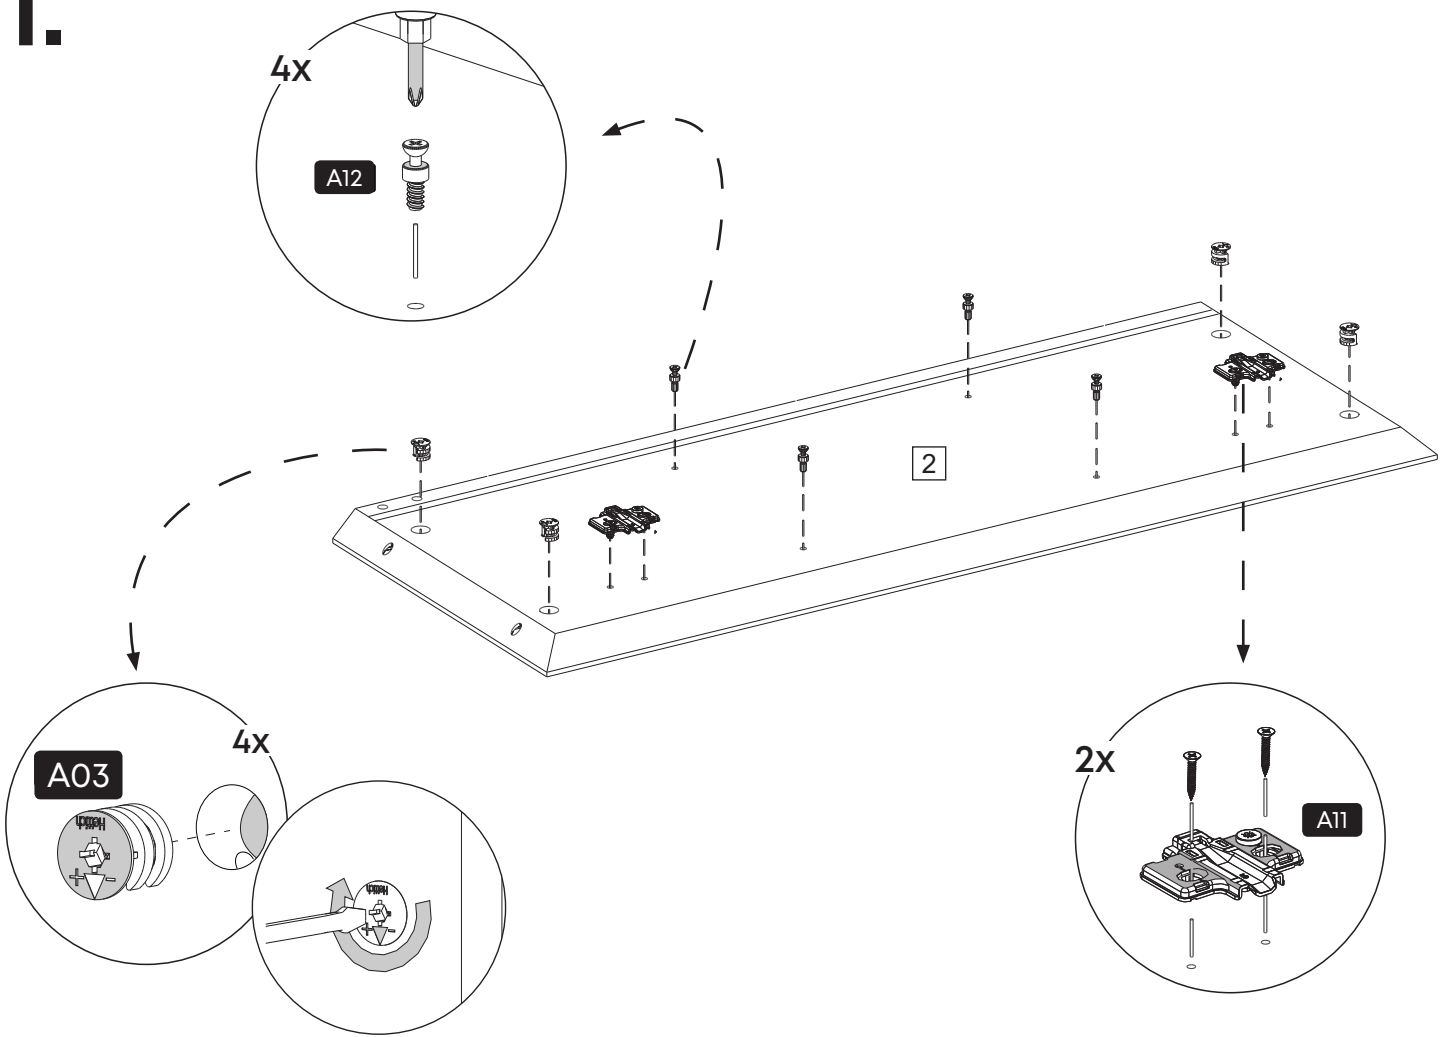

Parça Listesi

No	Parça Adı	Adet
1	ALT ÜST TABLA	2
2	SOL YAN	1
3	ARKA PANO	1
4	KAPAK	1
5	RAFLAR	2
6	SAĞ YAN	1
7	ASKI PARÇASI 1	1

Montaj Malzemesi

A01  Kavela 4X	A02  Bağlantı Elemanı 8X	A03  Minifix Gövde 25 mm 16X	A04  Tapa Ayaşı 16X	A05  Pvc Arkalık 6X	A06  3,5 x 25 YSB Vida 6X
A07  Kulp Vida 2X	A08  Kulp Çebi 1X	A09  Menteşe SDB Frensiz 1X	A10  Menteşe SDB Frenli 1X	A11  Menteşe Taban 2X	A12  Rafix Mil 8X
A13  3,5 x 18 YHB Vida 4X	A14  Plastik Dübel 2X	A15  5 x 70 YHB Vida 2X			

1.

2.

3.

4.

5.

6.

7.

1.