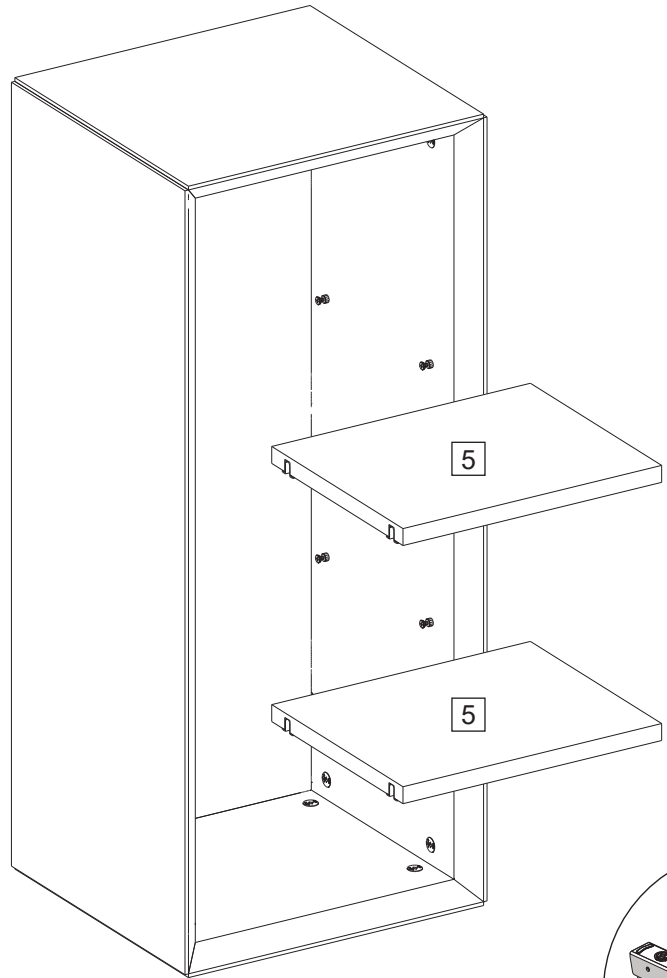

Parça Listesi

No	Parça Adı	Adet
1	ALT ÜST TABLA	2
2	SOL YAN	1
3	ARKA PANO	1
4	KAPAK	1
5	RAFLAR	2
6	SAĞ YAN	1
7	ASKI PARÇASI 1	1

Montaj Malzemesi

A01  Kavela 4X	A02  Bağlantı Elemanı 8X	A03  Minifix Gövde 25 mm 16X	A04  Tapa Ayaşı 16X	A05  Pvc Arkalık 6X	A06  3,5 x 25 YSB Vida 6X
A07  Kulp Vida 2X	A08  Kulp Çebi 1X	A09  Menteşe SDB Frensiz 1X	A10  Menteşe SDB Frenli 1X	A11  Menteşe Taban 2X	A12  Rafix Mil 8X
A13  3,5 x 18 YHB Vida 4X	A14  Plastik Dübel 2X	A15  5 x 70 YHB Vida 2X			

1.

2.

3.

4.

5.

6.

7.

1.