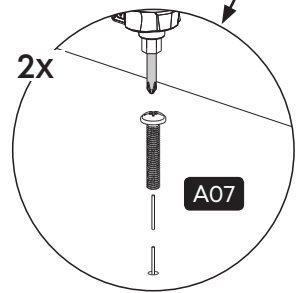

Parça Listesi

No	Parça Adı	Adet
1	ALT ÜST TABLA	2
2	SOL YAN	1
3	ARKA PANO	1
4	KAPAK	1
5	RAFLAR	2
6	SAĞ YAN	1
7	ASKI PARÇASI 1	1

Montaj Malzemesi

A01  Kavela 4X	A02  Bağlantı Elemanı 8X	A03  Minifix Gövde 25 mm 16X	A04  Tapa Ayaşı 16X	A05  Pvc Arkalık 6X	A06  3,5 x 25 YSB Vida 6X
A07  Kulp Vida 2X	A08  Kulp Çebi 1X	A09  Menteşe SDB Frensiz 1X	A10  Menteşe SDB Frenli 1X	A11  Menteşe Taban 2X	A12  Rafix Mil 8X
A13  3,5 x 18 YHB Vida 4X	A14  Plastik Dübel 2X	A15  5 x 70 YHB Vida 2X			

1.

2.

3.

4.

5.

6.

7.

1.