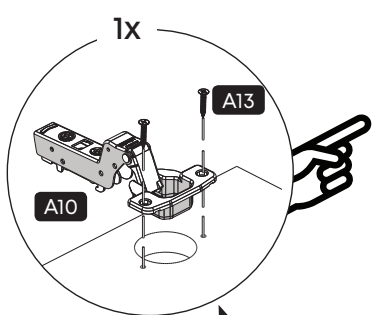

Parça Listesi

No	Parça Adı	Adet
1	ALT ÜST TABLA	2
2	SOL YAN	1
3	ARKA PANO	1
4	KAPAK	1
5	RAFLAR	2
6	SAĞ YAN	1
7	ASKI PARÇASI 1	1

Montaj Malzemesi

A01  Kavela 4X	A02  Bağlantı Elemanı 8X	A03  Minifix Gövde 25 mm 16X	A04  Tapa Ayaşı 16X	A05  Pvc Arkalık 6X	A06  3,5 x 25 YSB Vida 6X
A07  Kulp Vida 2X	A08  Kulp Çebi 1X	A09  Menteşe SDB Frensiz 1X	A10  Menteşe SDB Frenli 1X	A11  Menteşe Taban 2X	A12  Rafix Mil 8X
A13  3,5 x 18 YHB Vida 4X	A14  Plastik Dübel 2X	A15  5 x 70 YHB Vida 2X			

1.

2.

3.

4.

5.

6.

7.

1.