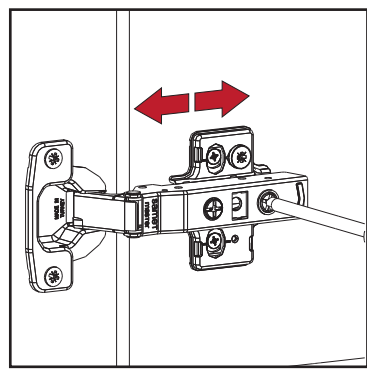

Parça Listesi

No	Parça Adı	Adet
1	ALT ÜST TABLA	2
2	SOL YAN	1
3	ARKA PANO	1
4	KAPAK	1
5	RAFLAR	2
6	SAĞ YAN	1
7	ASKI PARÇASI 1	1

Montaj Malzemesi

A01  Kavela 4X	A02  Bağlantı Elemanı 8X	A03  Minifix Gövde 25 mm 16X	A04  Tapa Ayaşı 16X	A05  Pvc Arkalık 6X	A06  3,5 x 25 YSB Vida 6X
A07  Kulp Vida 2X	A08  Kulp Çebi 1X	A09  Menteşe SDB Frensiz 1X	A10  Menteşe SDB Frenli 1X	A11  Menteşe Taban 2X	A12  Rafix Mil 8X
A13  3,5 x 18 YHB Vida 4X	A14  Plastik Dübel 2X	A15  5 x 70 YHB Vida 2X			

1.

2.

3.

4.

5.

6.

7.

1.