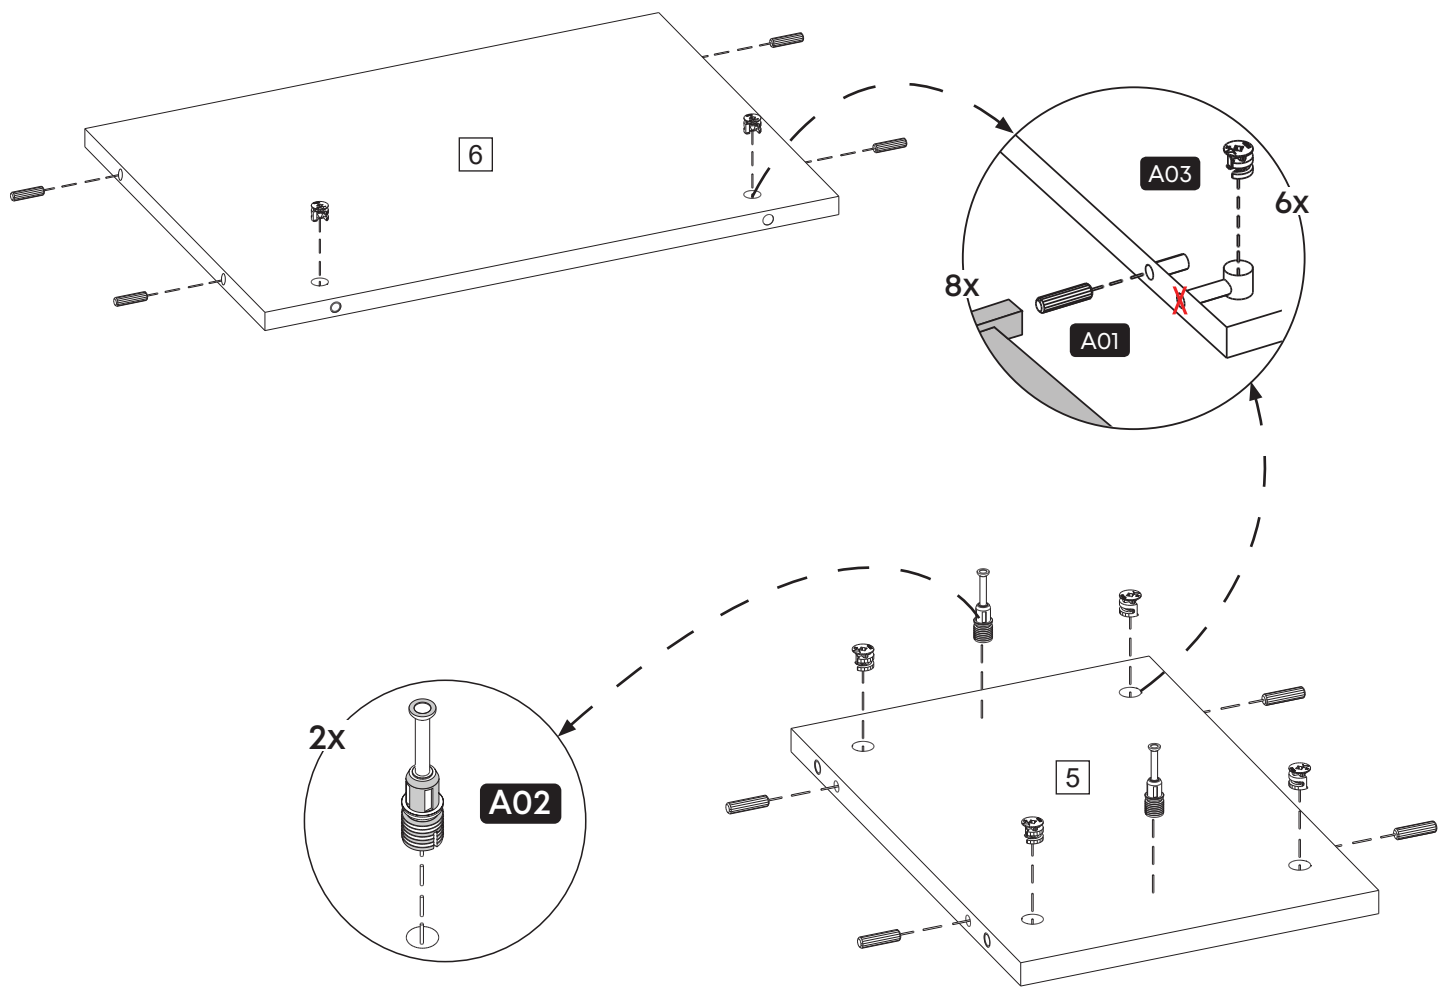

Montaj Malzemesi

A01  Kavela 12X	A02  Dübelli Mil 22X	A03  Minifix Gövde 22X	A04  Tapa Aytaşı 16X	A05  Pvc Arkalık 10X	A06  3,5 x 25 YSB Vida 16X
A07  3,5 x 18 YHB Vida 8X	A08  Bağlantı Elemanı 8X	A09  4 x 20 YHB Vida 16X	A10  Kulp Vida 4X	A11  Kulp Çebi 2X	A12  Line Metal Pro. Ayak 1X
A13  Kismi Açılımlı Ray Sağ 2X	A14  Kismi Açılımlı Ray Sol 2X	A15  Kabin Vidası 6,3x50 8X	A16  Minifix Gövde 25 mm 16X		

1.

2.

3.

4.

5.

6.

7.

8.