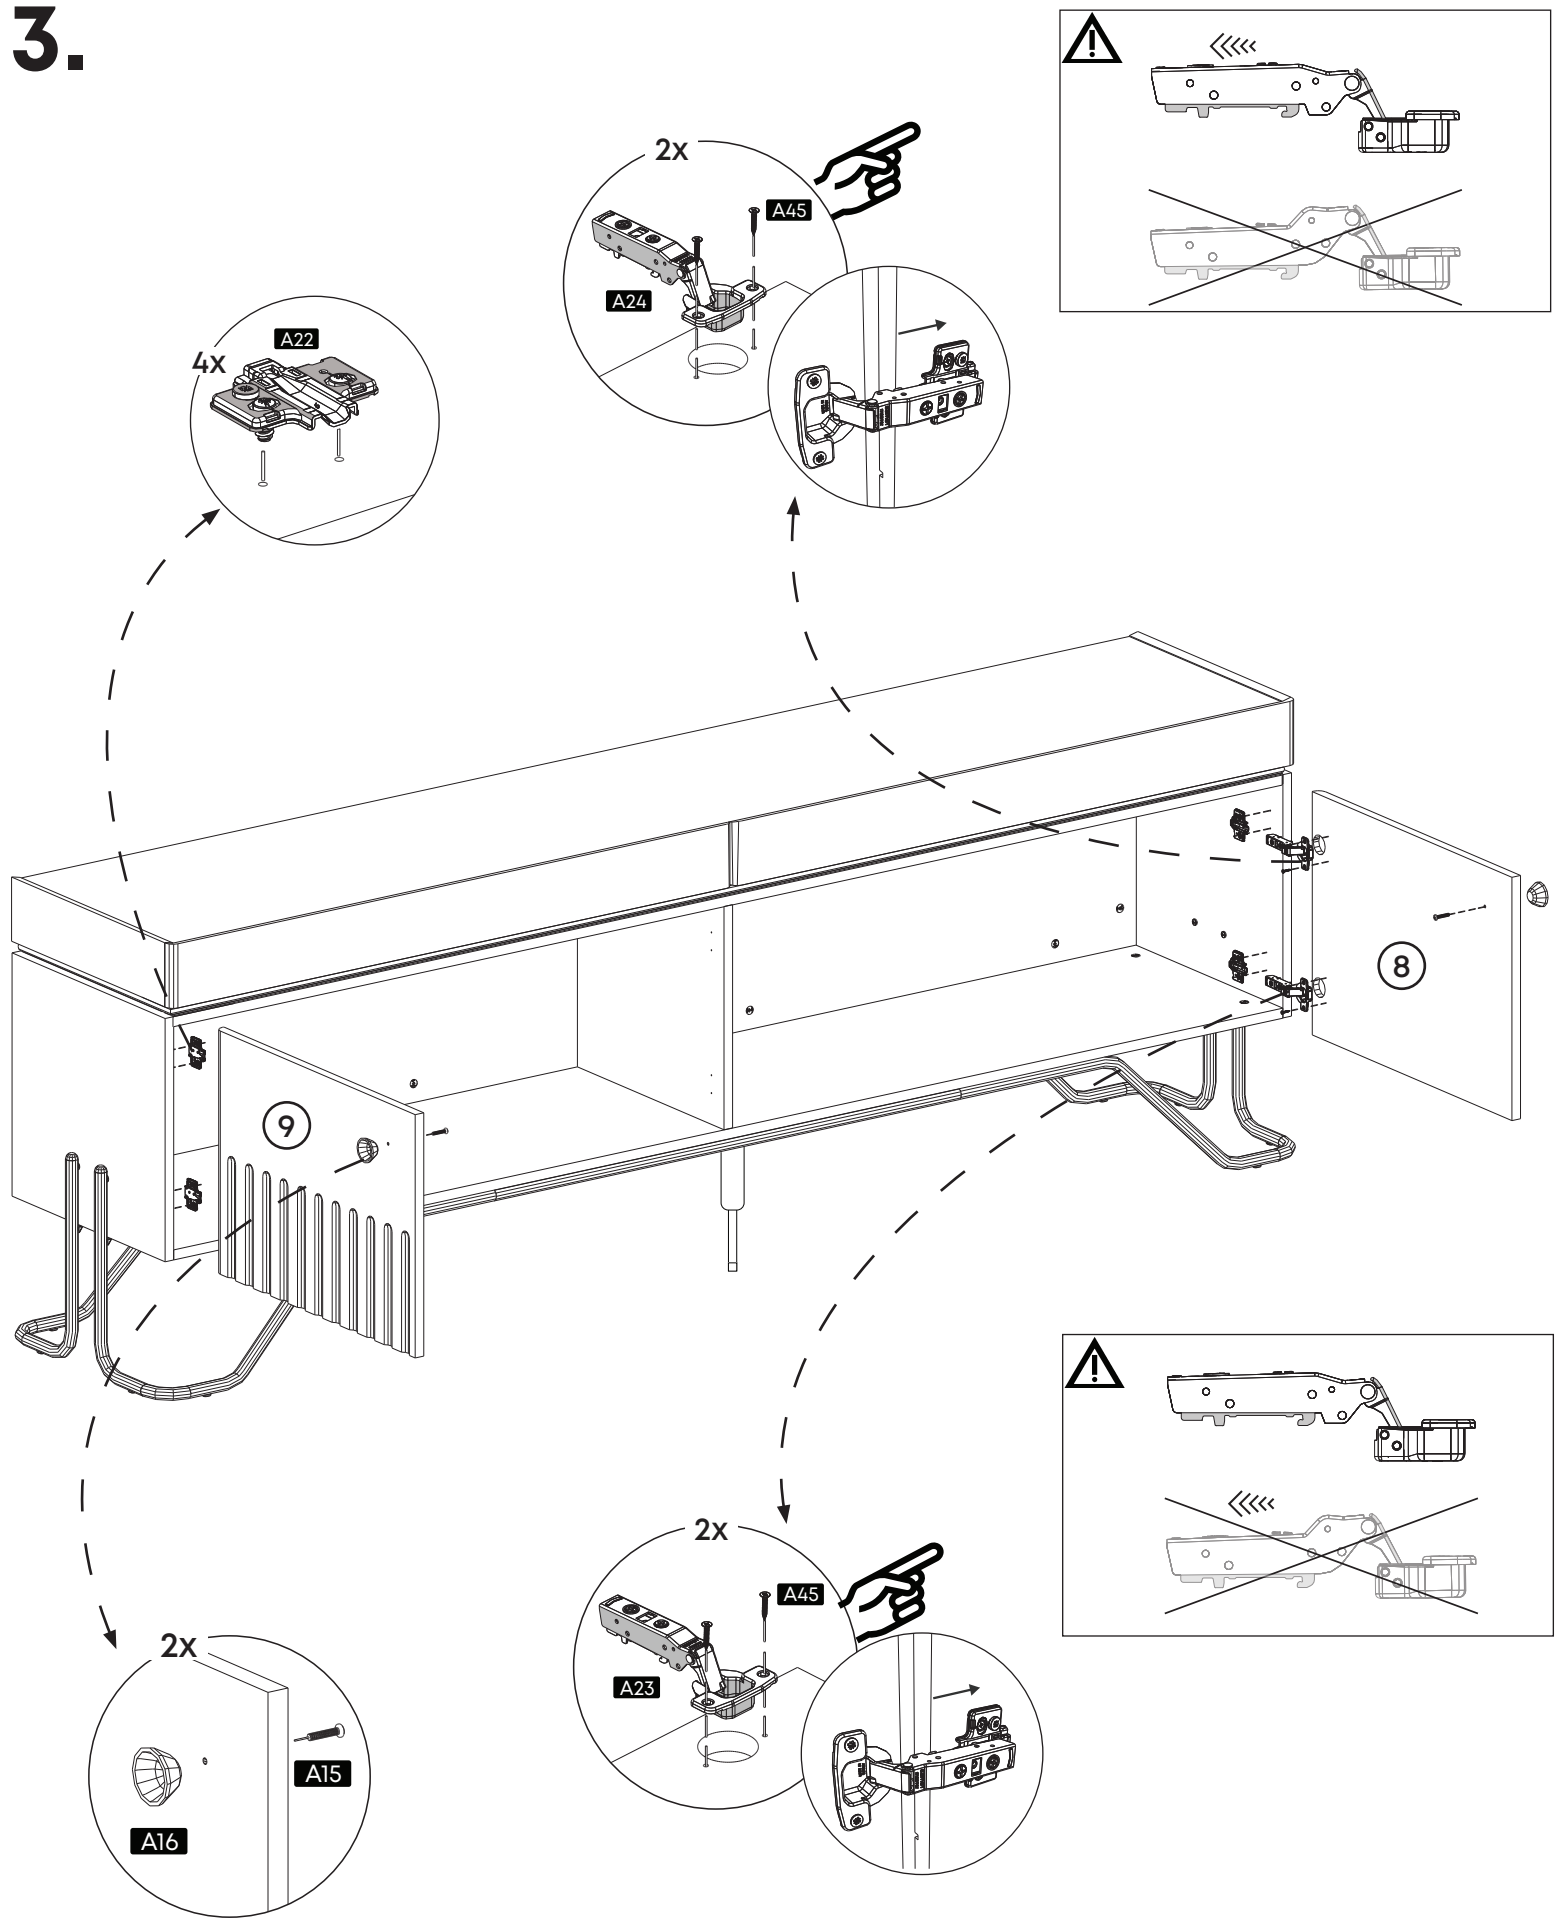

A01 150.1.01.014.0026  Kavela 28x	A02 150.1.01.014.0002  Dübelli Mil 20x	A03 150.1.01.014.0001  Minifix Gövde 20x	A04 150.1.01.014.0013  Rafix Mil 4x	A09 150.1.04.119.0002  Tapa 20x	A15 150.1.22.019.0007  Kulp Vida 4x
A16 150.1.20.025.0015  Kulp 4x	A22 150.1.01.022.0011  Menteşe Taban 8x	A23 150.1.01.022.0007  Menteşe Düz 2x	A24 150.1.01.022.0005  Menteşe Düz Slow 2x	A25 150.1.01.022.0008  Menteşe YDB 2x	A26 150.1.01.022.0006  Menteşe YDB Slow 2x
A45 150.1.22.015.0006  3,5 x 16 YHB Vida 32x	A59 150.1.22.015.0007  4 x 20 YHB Vida 16x	A87 150.1.18.038.0015  Tek Girişli Adaptör 1x	A92 150.1.22.019.0017  M6x25 YSB Vida 8x	A93  Orta Destek Ayak 1x	A94  M6x30 Alyan Başlı 4x
A95  4'lük Alyan 1x					

1.

2.

3.

4.