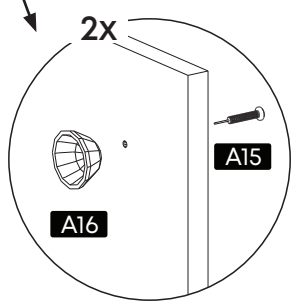

A01 150.1.01.014.0026  Kavela 28x	A02 150.1.01.014.0002  Dübelli Mil 20x	A03 150.1.01.014.0001  Minifix Gövde 20x	A04 150.1.01.014.0013  Rafix Mil 4x	A09 150.1.04.119.0002  Tapa 20x	A15 150.1.22.019.0007  Kulp Vida 4x
A16 150.1.20.025.0015  Kulp 4x	A22 150.1.01.022.0011  Menteşe Taban 8x	A23 150.1.01.022.0007  Menteşe Düz 2x	A24 150.1.01.022.0005  Menteşe Düz Slow 2x	A25 150.1.01.022.0008  Menteşe YDB 2x	A26 150.1.01.022.0006  Menteşe YDB Slow 2x
A45 150.1.22.015.0006  3,5 x 16 YHB Vida 32x	A59 150.1.22.015.0007  4 x 20 YHB Vida 16x	A87 150.1.18.038.0015  Tek Girişli Adaptör 1x	A92 150.1.22.019.0017  M6x25 YSB Vida 8x	A93  Orta Destek Ayak 1x	A94  M6x30 Alyan Başlı 4x
A95  4'lük Alyan 1x					

1.

2.

3.

4.