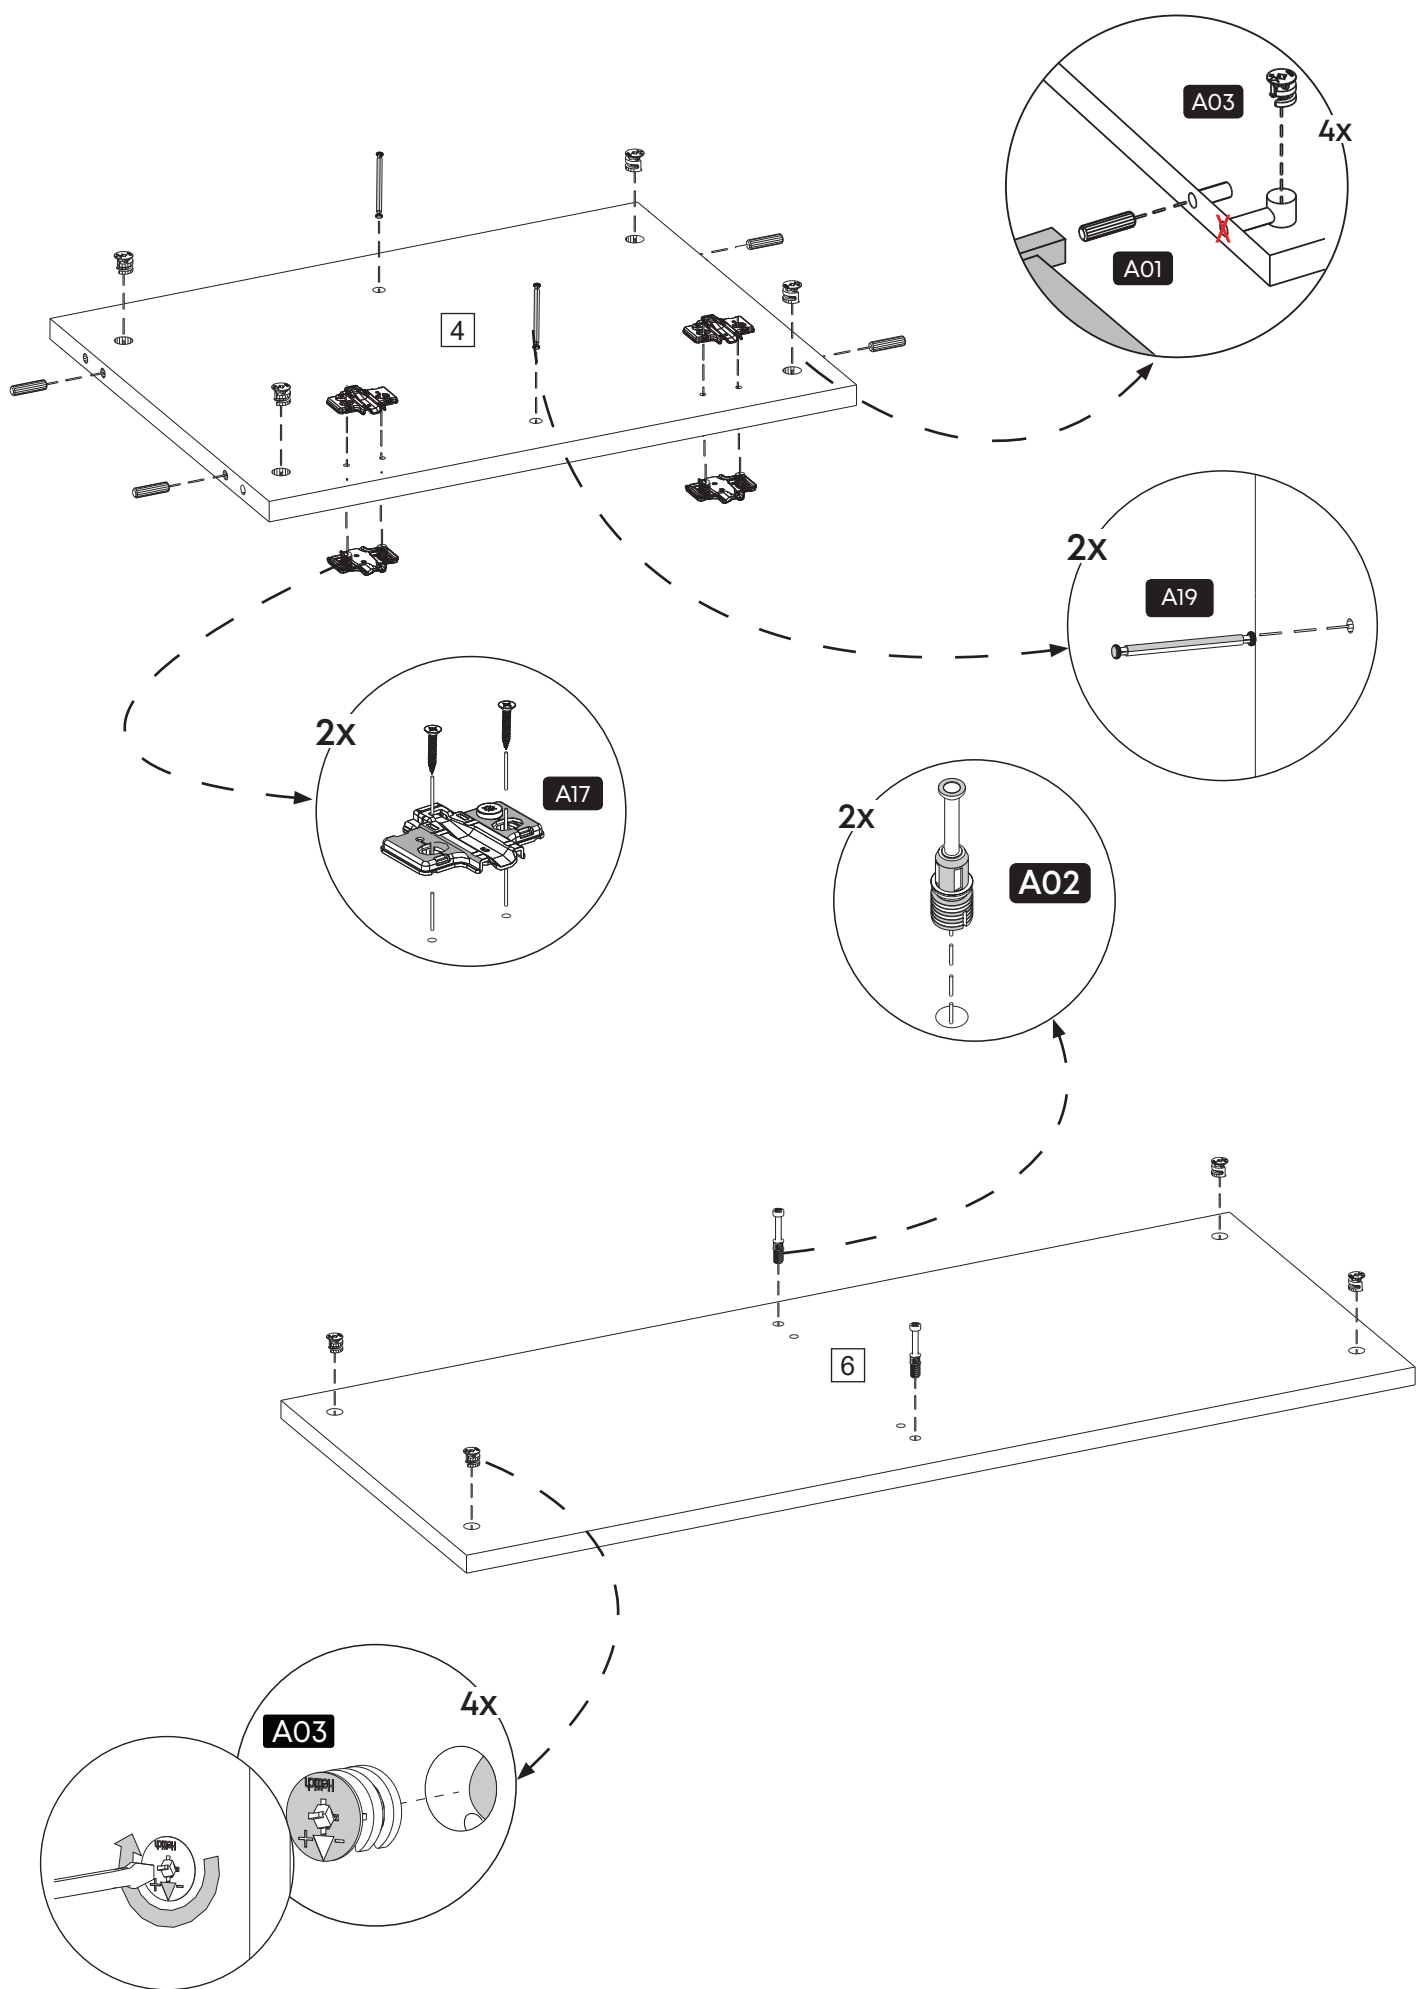

Parça Listesi

No	Parça Adı	Adet
1	ALT TABLA	1
2	ÜST TABLA	1
3	SAĞ - SOL YAN TABLA	2
4	ORTA DİKME	1
5	ALT SAĞ - SOL DİKME	2

No	Parça Adı	Adet
6	SOL ARA BÖLME	1
7	ORTA KAPAKLAR	2
8	ARKALIK	2
9	SAĞ - SOL KAPAK	2
10	SAĞ ARA BÖLME	1

Montaj Malzemesi

A01  Kavela 12X	A02  Dübelli Mil 16X	A03  Minifix Gövde 20X	A04  Tapa Ayaşı 32X	A05  Pvc Arkalık 12X	A06  3,5 x 25 YSB Vida 12X
A07  3,5 x 18 YHB Vida 16X	A08  Bağlantı Elemanı 8X	A09  4 x 20 YHB Vida 16X	A10  Kulp Vida 4X	A11  Kulp Çebi 2X	A12  Line Metal Pro. Ayak 1X
A13  Menteşe YDB Frenli 2X	A14  Menteşe SDB Frenli 2X	A15  Menteşe YDB Frensiz 2X	A16  Menteşe SDB Frensiz 2X	A17  Menteşe Taban 8X	A18  Minifix Gövde 25 mm 16X
A19  Çift Taraflı Minifix M. 2X					

1.

2.

3.

4.

5.

6.

7.

8.