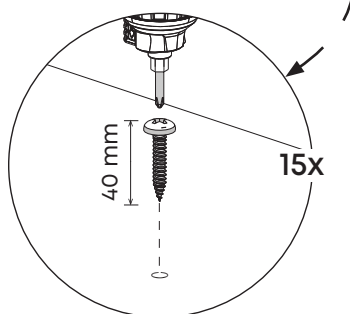

No	Parça Adı / Track name	Adet/ Piece
6	YAN TRAVERS KLAPA / SIDE TRAVERSE CLAMP	2
7	AYAK UCU KLAPA / FOOT CLAMP	1
8	ORTA KAYIT / MIDDLE REGISTRATION	1
9	BAZA İÇ SUNTASI / BASE INNER CHIPBOARD	2
10	BAZA ALT SUNTASI / BASE BOTTOM CHIPBOARD	2

Montaj Malzemesi / Accessory Parts

1.

2.

4

8

3.

4.

5.