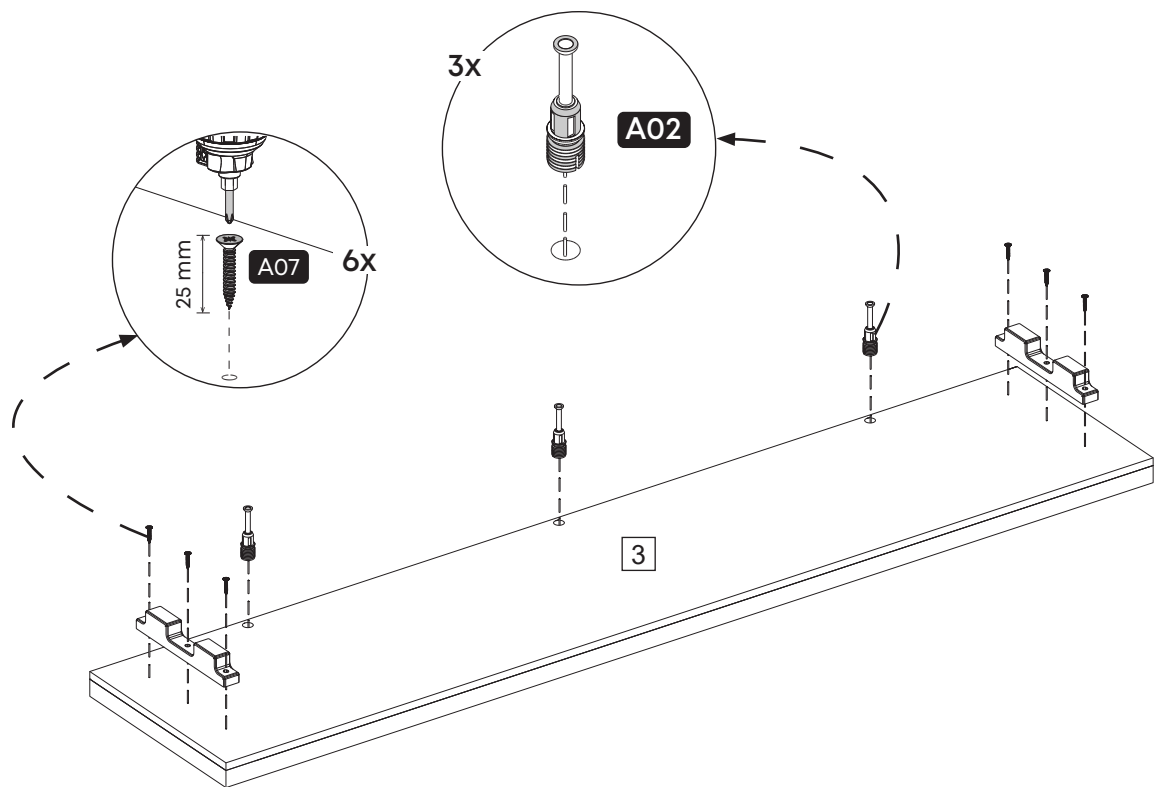

DİKKAT!

Plastik torbayı çocuklardan uzak tutun. Tehlike yaratabilecek küçük parçalar içerir.

Parça Listesi / Components

No	Parça Adı / Track name	Adet/ Piece
1	SAĞ YAN TRAVERS / RIGHT SIDE TRAVERSE	1
2	SOL YAN TRAVERS / LEFT SIDE TRAVERSE	1
3	AYAK UCU / TOE	1
4	YATAK ALTI SUNTASI / UNDERBED CHIPBOARD	2
5	AYAK BAĞLANTI KLAPASI / FOOT CONNECTION CLIP	1

Montaj Malzemesi / Accessory Parts

- | | | | | | |
|--|---|--|--|---|---|
| A01

Minifix Gövde/
Minifix Head 7X | A02

Dübelli Mil / Minifix Screw 7X | A03

Tapa 7X | A04

Bağlantı Elemanı
Fastener 4X | A05

3,5 x 35 YHB / Screw 16X | A06

M6 x 30 YSB / Screw 2X |
| A07

3,5 x 25 YHB / Screw 12X | A08

M6 x 15 YSB / Screw 12X | A09

Ayak Helen / Foot 2X | | | |

1.

2.

3.

4.