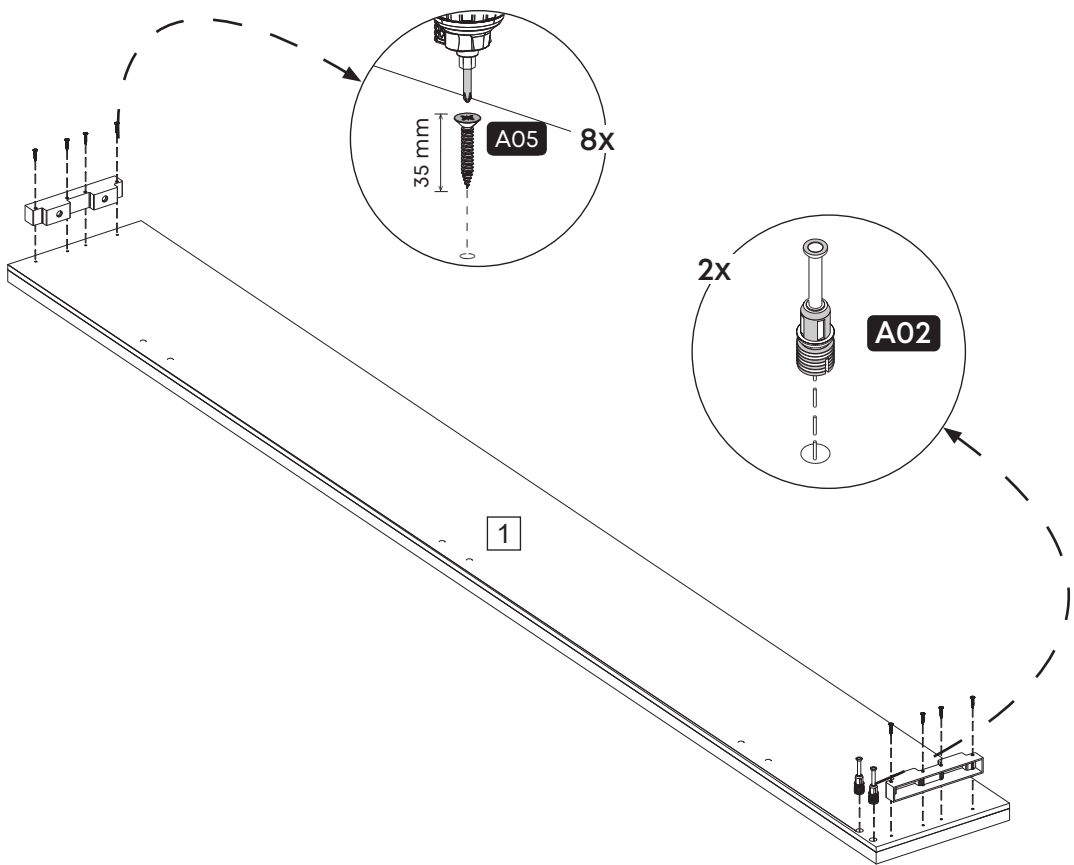

DİKKAT!

Plastik torbayı çocuklardan uzak tutun. Tehlike yaratabilecek küçük parçalar içerir.

Parça Listesi / Components

No	Parça Adı / Track name	Adet/ Piece
1	SAĞ YAN TRAVERS / RIGHT SIDE TRAVERSE	1
2	SOL YAN TRAVERS / LEFT SIDE TRAVERSE	1
3	AYAK UCU / TOE	1
4	YATAK ALTI SUNTASI / UNDERBED CHIPBOARD	2
5	AYAK BAĞLANTI KLAPASI / FOOT CONNECTION CLIP	1

Montaj Malzemesi / Accessory Parts

- | | | | | | |
|--|---|--|--|---|---|
| A01

Minifix Gövde/
Minifix Head 7X | A02

Dübelli Mil / Minifix Screw 7X | A03

Tapa 7X | A04

Bağlantı Elemanı
Fastener 4X | A05

3,5 x 35 YHB / Screw 16X | A06

M6 x 30 YSB / Screw 2X |
| A07

3,5 x 25 YHB / Screw 12X | A08

M6 x 15 YSB / Screw 12X | A09

Ayak Helen / Foot 2X | | | |

1.

2.

3.

4.