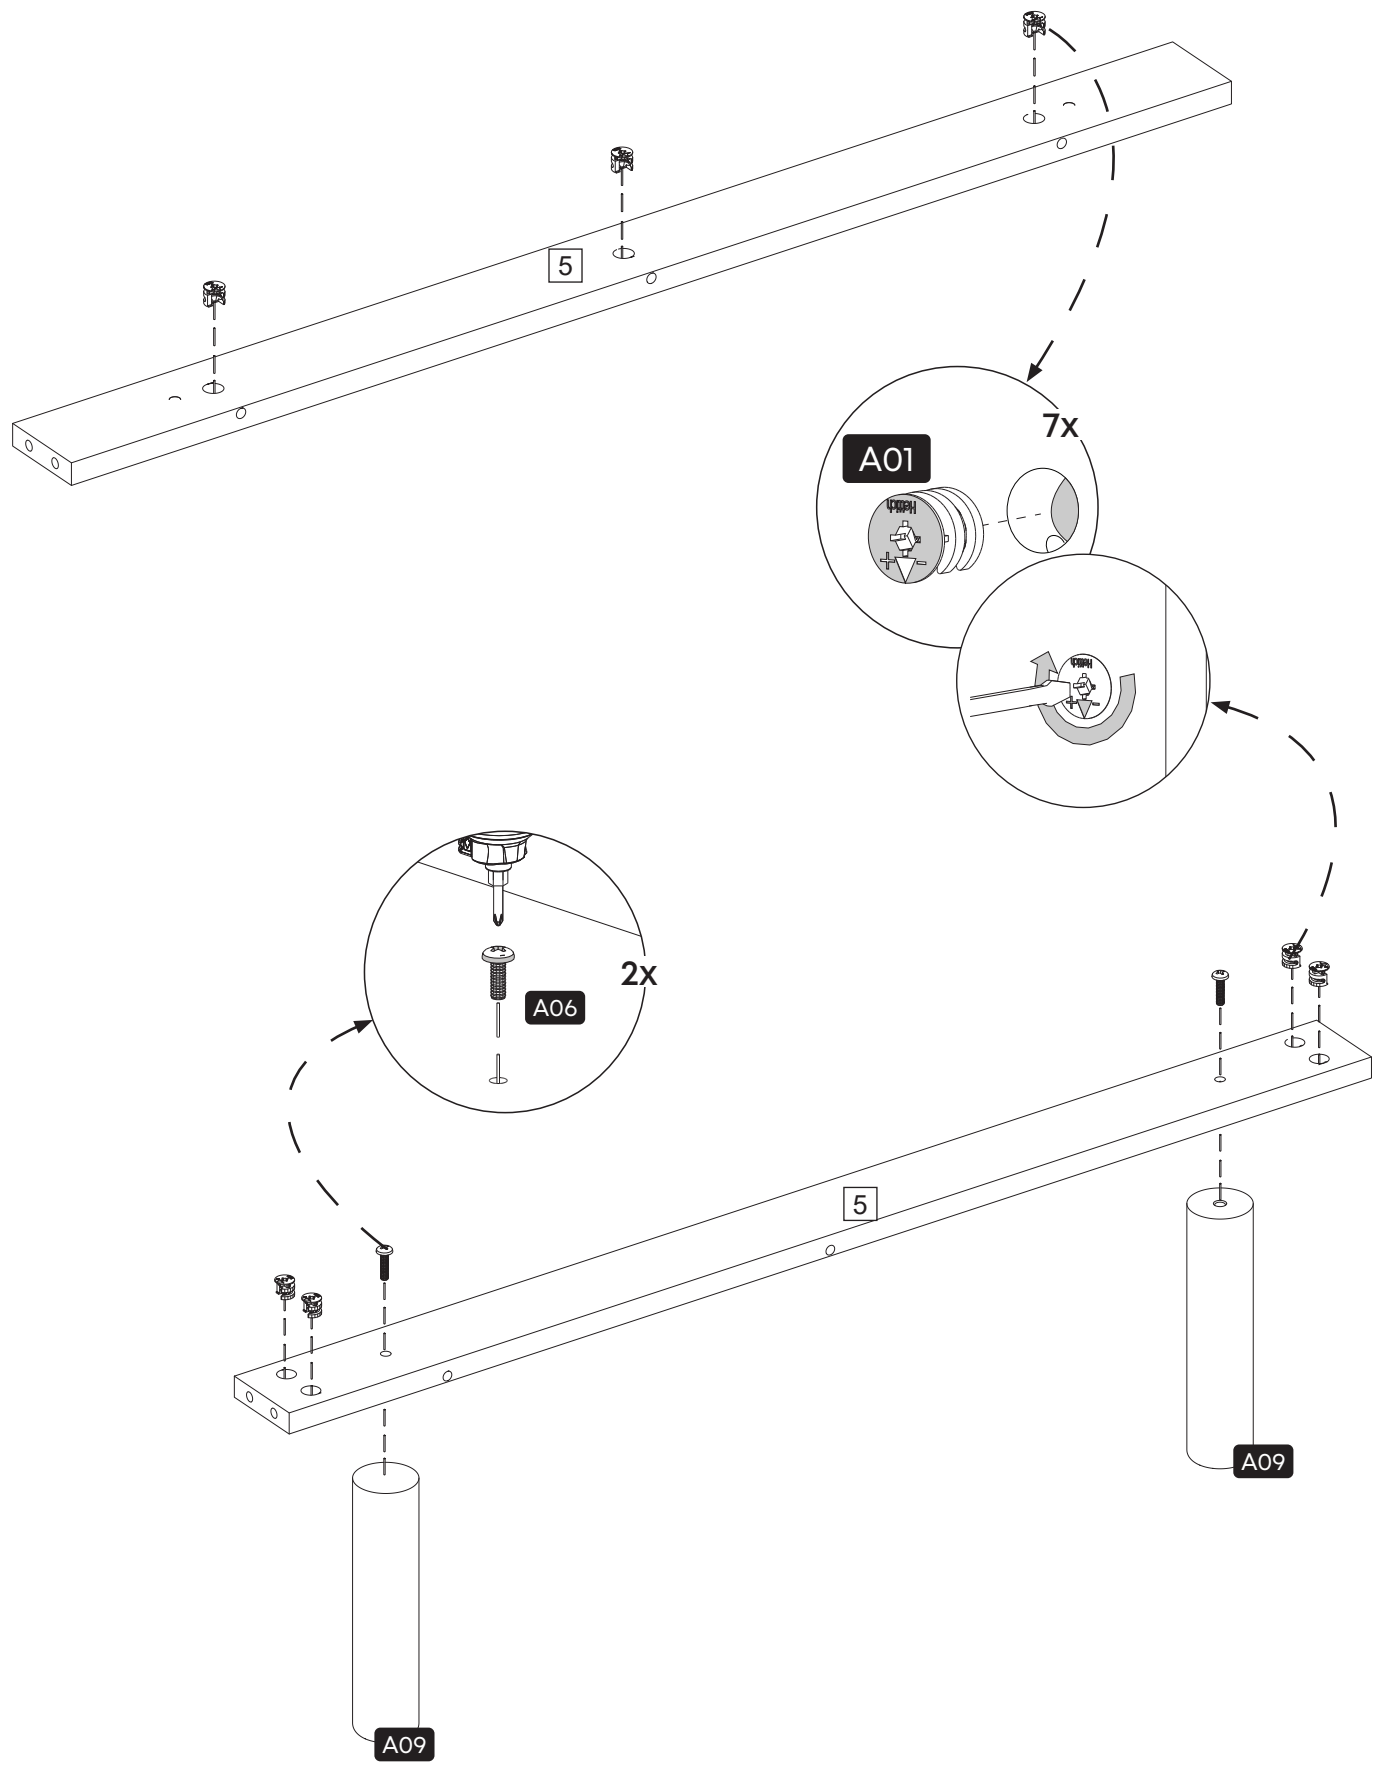

DİKKAT!

Plastik torbayı çocuklardan uzak tutun. Tehlike yaratabilecek küçük parçalar içerir.

Parça Listesi / Components

No	Parça Adı / Track name	Adet/ Piece
1	SAĞ YAN TRAVERS / RIGHT SIDE TRAVERSE	1
2	SOL YAN TRAVERS / LEFT SIDE TRAVERSE	1
3	AYAK UCU / TOE	1
4	YATAK ALTI SUNTASI / UNDERBED CHIPBOARD	2
5	AYAK BAĞLANTI KLAPASI / FOOT CONNECTION CLIP	1

Montaj Malzemesi / Accessory Parts

- | | | | | | |
|--|---|--|--|---|---|
| A01

Minifix Gövde/
Minifix Head 7X | A02

Dübelli Mil / Minifix Screw 7X | A03

Tapa 7X | A04

Bağlantı Elemanı
Fastener 4X | A05

3,5 x 35 YHB / Screw 16X | A06

M6 x 30 YSB / Screw 2X |
| A07

3,5 x 25 YHB / Screw 12X | A08

M6 x 15 YSB / Screw 12X | A09

Ayak Helen / Foot 2X | | | |

1.

2.

3.

4.