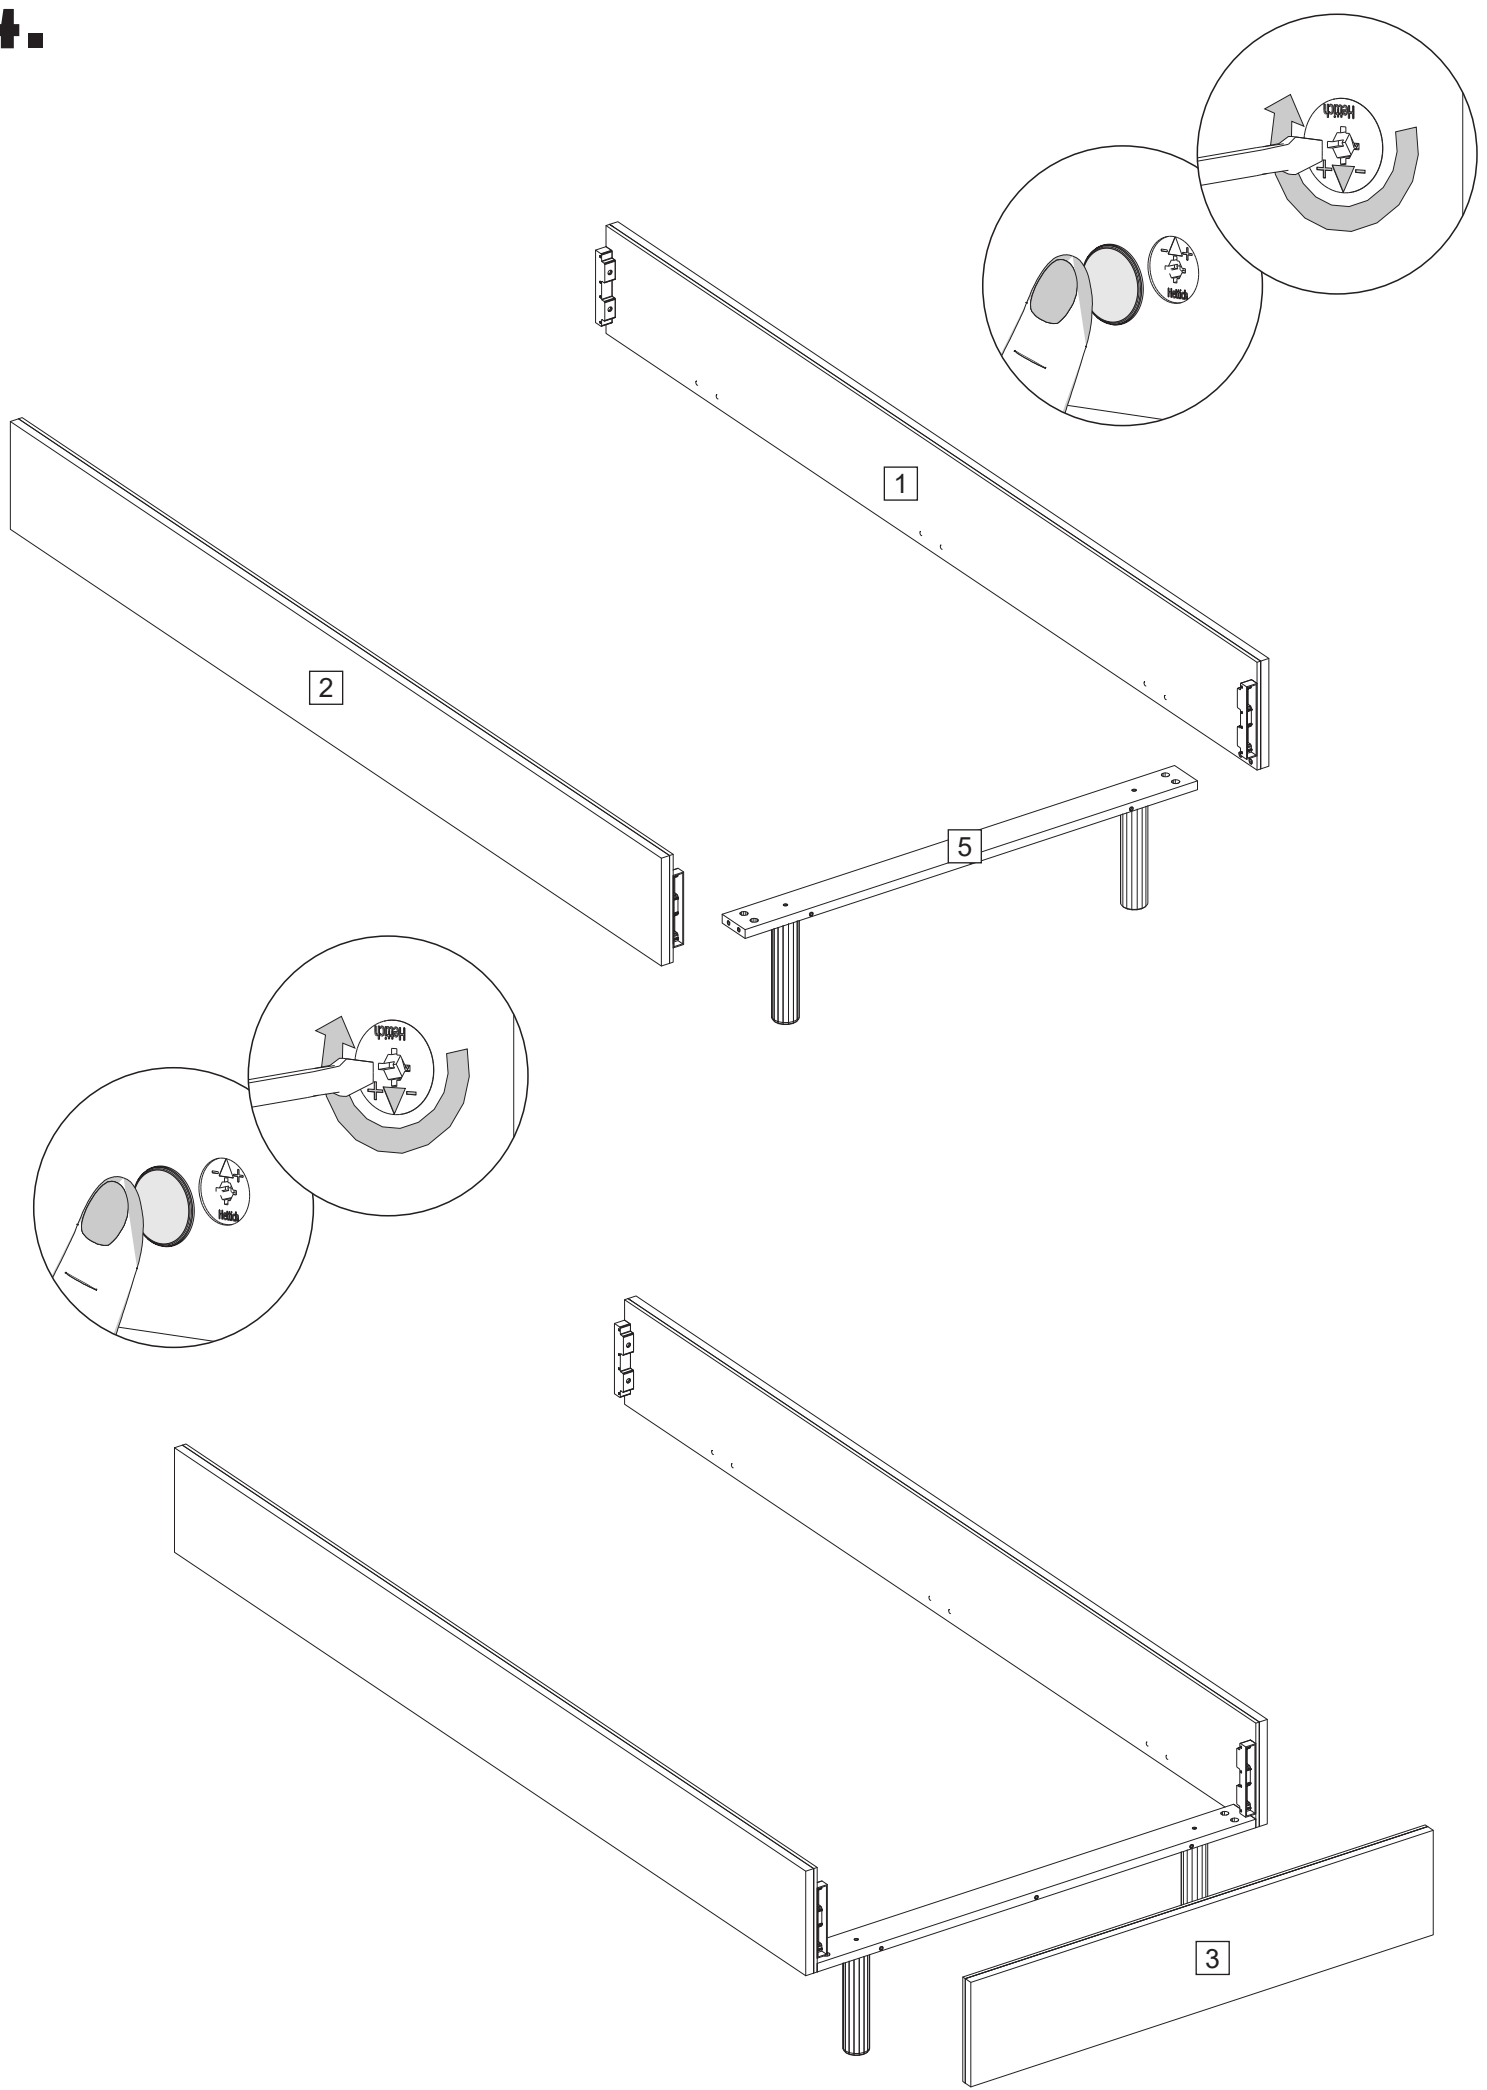

DİKKAT!

Plastik torbayı çocuklardan uzak tutun. Tehlike yaratabilecek küçük parçalar içerir.

Parça Listesi / Components

No	Parça Adı / Track name	Adet/ Piece
1	SAĞ YAN TRAVERS / RIGHT SIDE TRAVERSE	1
2	SOL YAN TRAVERS / LEFT SIDE TRAVERSE	1
3	AYAK UCU / TOE	1
4	YATAK ALTI SUNTASI / UNDERBED CHIPBOARD	2
5	AYAK BAĞLANTI KLAPASI / FOOT CONNECTION CLIP	1

Montaj Malzemesi / Accessory Parts

- | | | | | | |
|--|---|--|--|---|---|
| A01

Minifix Gövde/
Minifix Head 7X | A02

Dübelli Mil / Minifix Screw 7X | A03

Tapa 7X | A04

Bağlantı Elemanı
Fastener 4X | A05

3,5 x 35 YHB / Screw 16X | A06

M6 x 30 YSB / Screw 2X |
| A07

3,5 x 25 YHB / Screw 12X | A08

M6 x 15 YSB / Screw 12X | A09

Ayak Helen / Foot 2X | | | |

1.

2.

3.

4.