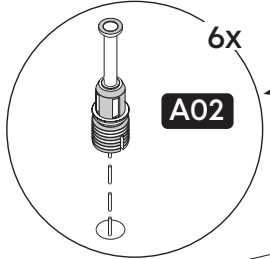

2.

6x

A02

5

1

6

A03

6x

20 mm

A59

16x

4x

A92

7

6x

A92