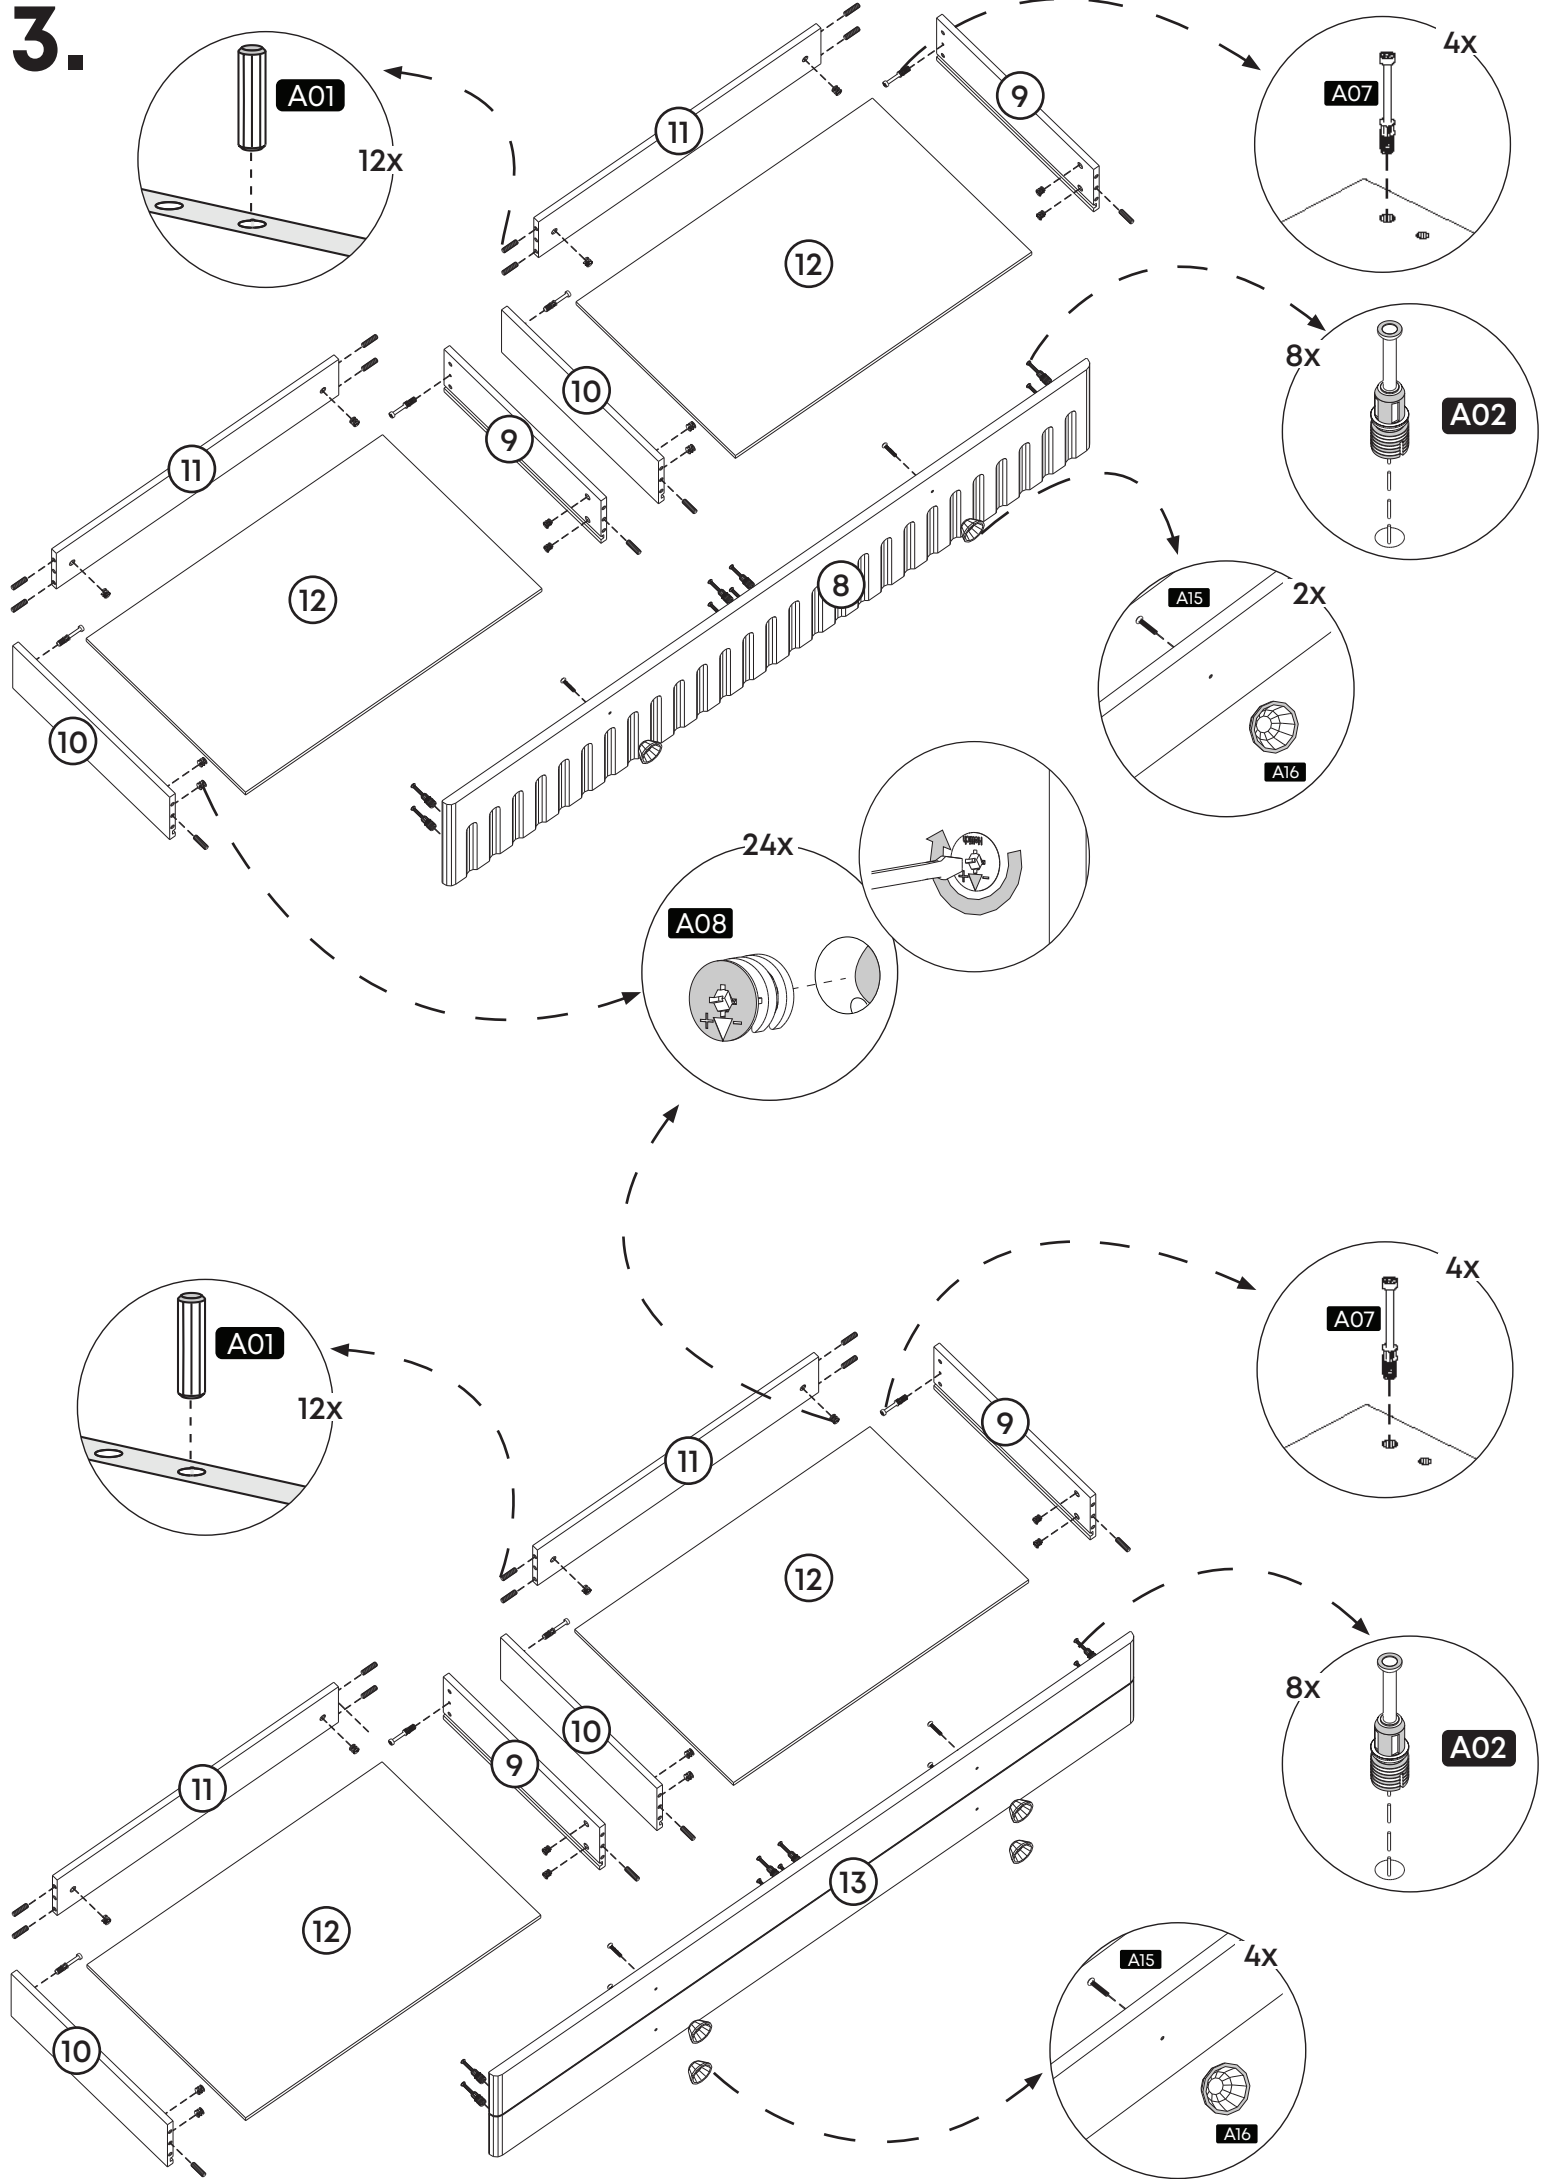

# Parça Listesi

1	151.1.01.0006.046
2	151.1.01.0006.048
3	151.1.01.0006.047
4	151.1.01.0006.045
5	151.1.01.0006.044
6	151.1.01.0006.043
7	151.1.01.0006.102
8	151.1.01.0006.062
9	151.1.01.0006.XXX
10	151.1.01.0006.XXX
11	151.1.01.0006.063
12	151.1.01.0006.054
13	151.1.01.0006.061

# Montaj Malzemesi

<b>A01</b> 150.1.01.014.0026  Kavela <b>48X</b>	<b>A02</b> 150.1.01.014.0002  Dübelli Mil <b>32X</b>	<b>A03</b> 150.1.01.014.0001  Minifix Gövde <b>40X</b>	<b>A04</b> 150.1.01.014.0013  Rafix Mil <b>4X</b>	<b>A07</b> 150.1.01.014.0032  Dübelli Mil-9,5 <b>8X</b>	<b>A15</b> 150.1.22.019.0007  Kulp Vida <b>6X</b>
<b>A16</b> 150.1.20.025.0015  Kulp <b>6X</b>	<b>A29</b> 150.1.19.023.0009  Ray Quadro Sağ <b>4X</b>	<b>A30</b> 150.1.19.023.0010  Ray Quadro Sol <b>4X</b>	<b>A45</b> 150.1.22.015.0006  3,5 x 16 YHB Vida <b>16X</b>	<b>A48</b> 150.1.22.015.0015  3,5x25 YHB Vida <b>4X</b>	<b>A59</b> 150.1.22.015.0007  4 x 20 YHB Vida <b>12X</b>
<b>A87</b> 150.1.18.038.0014  Tek Çıkışlı Adaptör <b>1X</b>	<b>A92</b> 150.1.22.019.0017  M6x25 YSB Vida <b>4X</b>	<b>A93</b>  M6x30 Alyan Başlı <b>4X</b>	<b>A94</b>  Alyan 4'lük <b>1X</b>		

# 1.

2.

3.

4.