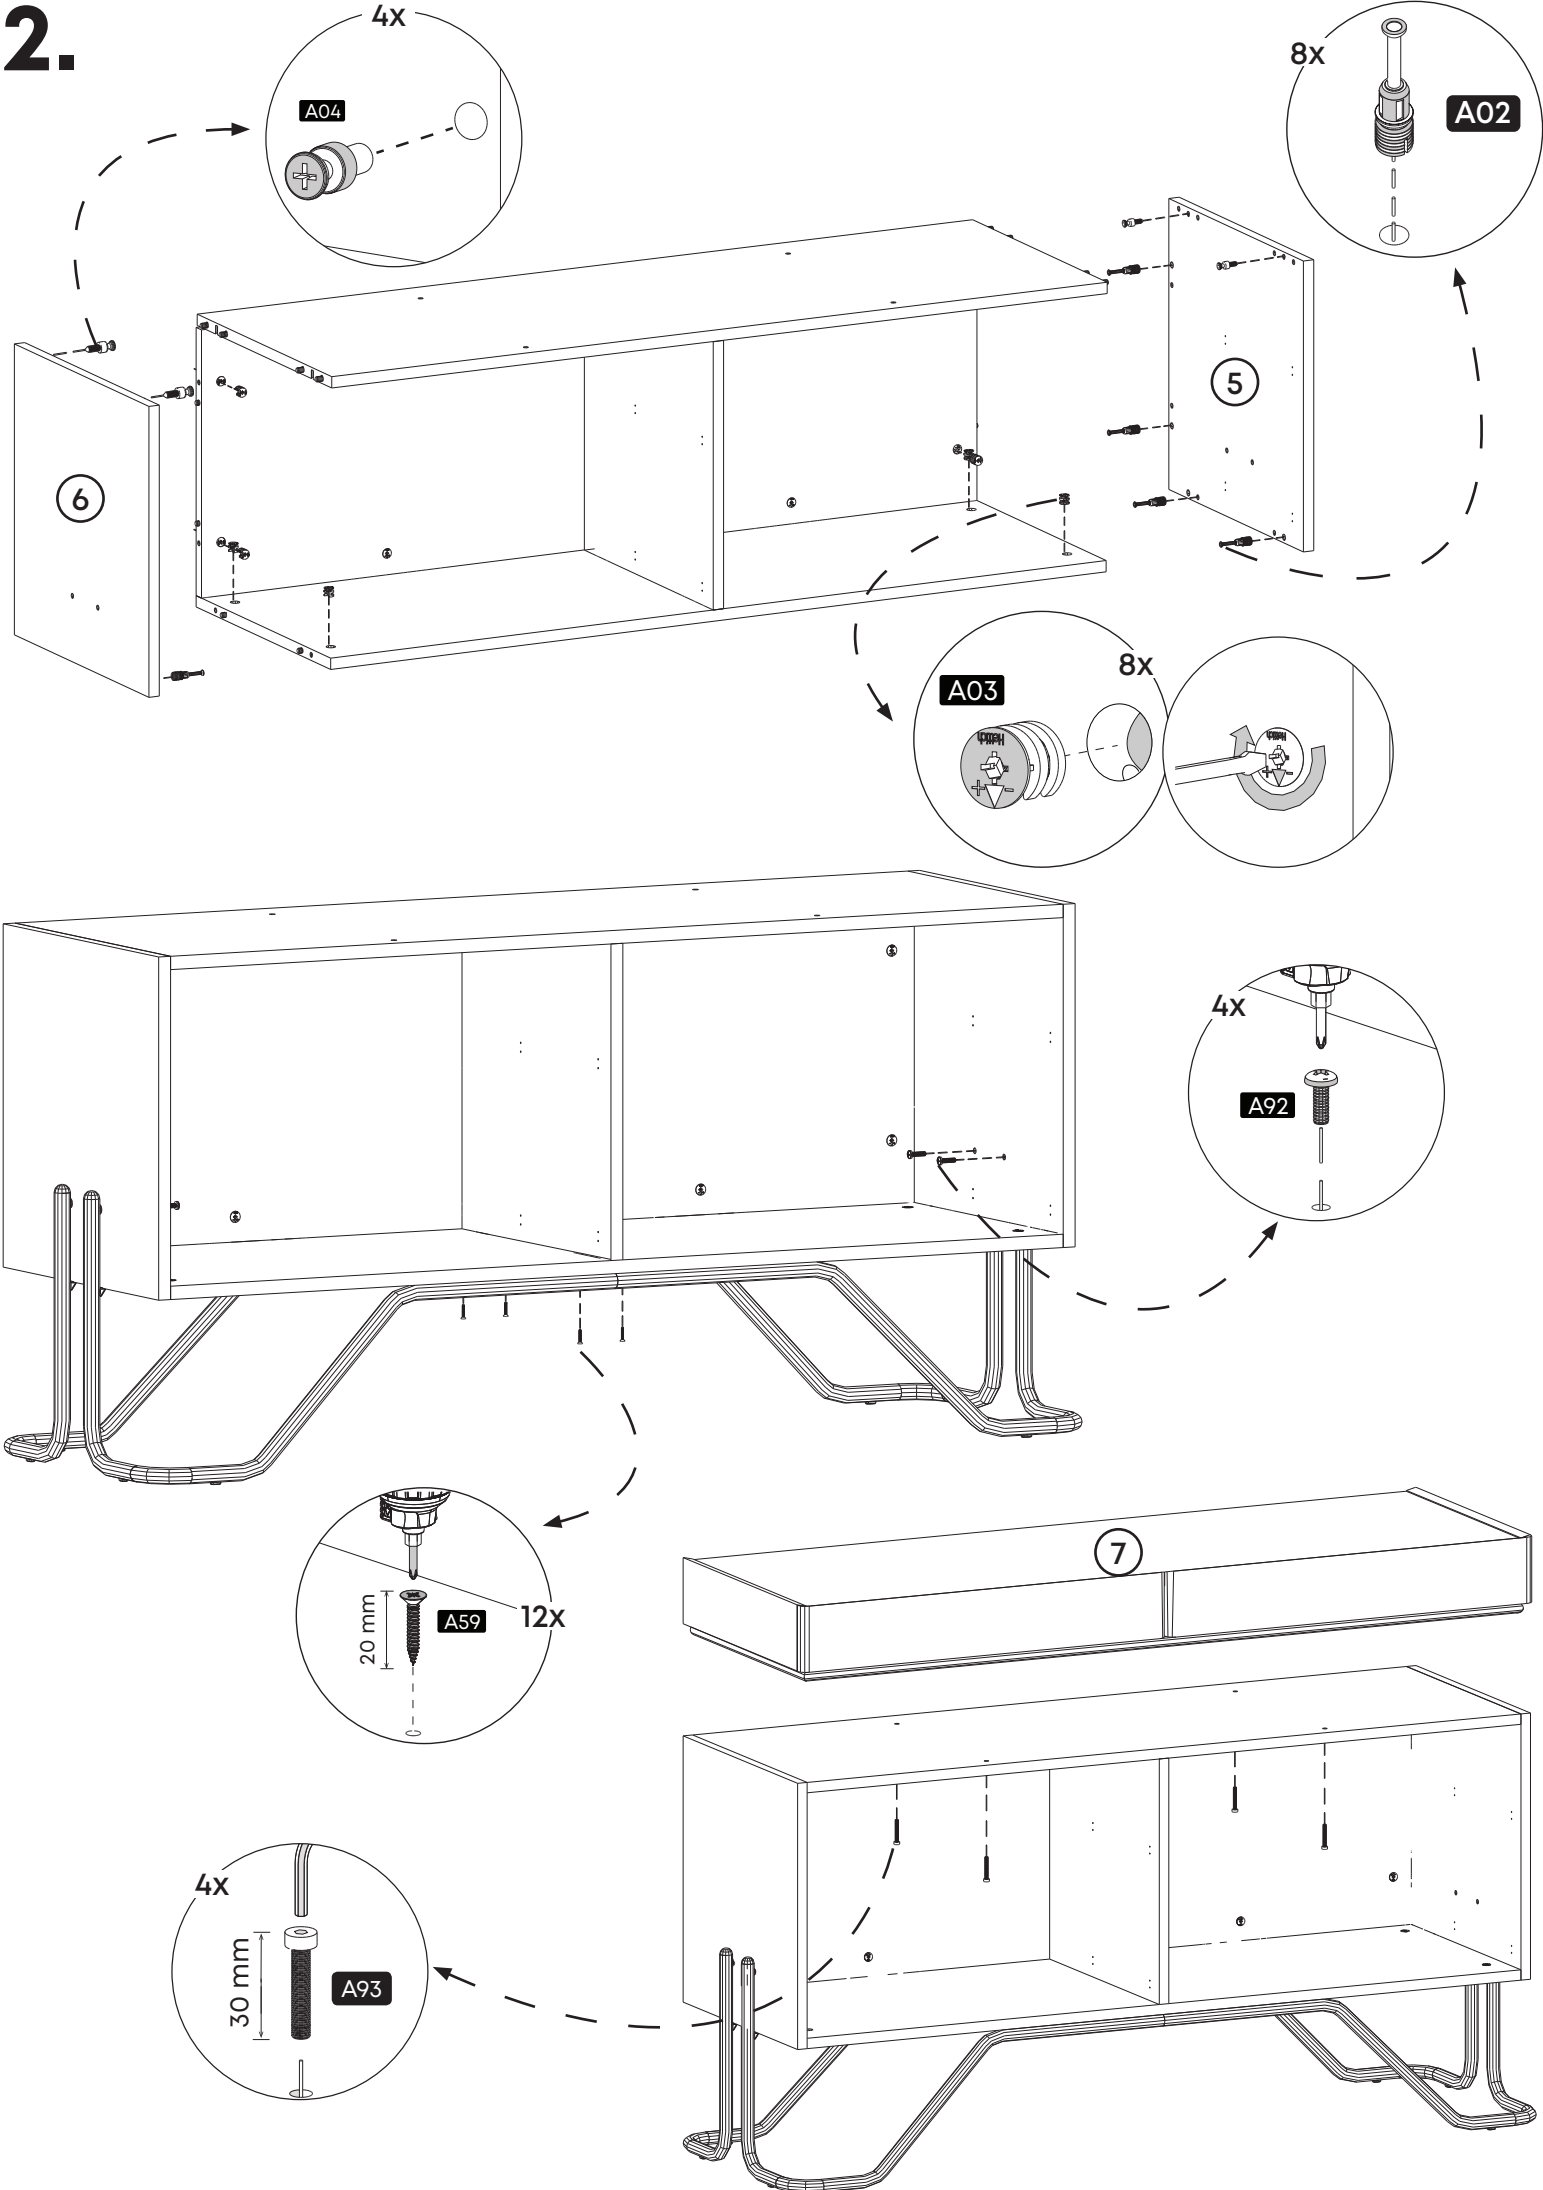

# Montaj Malzemesi

<b>A01</b> 150.1.01.014.0026  Kavela <b>48X</b>	<b>A02</b> 150.1.01.014.0002  Dübelli Mil <b>32X</b>	<b>A03</b> 150.1.01.014.0001  Minifix Gövde <b>40X</b>	<b>A04</b> 150.1.01.014.0013  Rafix Mil <b>4X</b>	<b>A07</b> 150.1.01.014.0032  Dübelli Mil-9,5 <b>8X</b>	<b>A15</b> 150.1.22.019.0007  Kulp Vida <b>6X</b>
<b>A16</b> 150.1.20.025.0015  Kulp <b>6X</b>	<b>A29</b> 150.1.19.023.0009  Ray Quadro Sağ <b>4X</b>	<b>A30</b> 150.1.19.023.0010  Ray Quadro Sol <b>4X</b>	<b>A45</b> 150.1.22.015.0006  3,5 x 16 YHB Vida <b>16X</b>	<b>A48</b> 150.1.22.015.0015  3,5x25 YHB Vida <b>4X</b>	<b>A59</b> 150.1.22.015.0007  4 x 20 YHB Vida <b>12X</b>
<b>A87</b> 150.1.18.038.0014  Tek Çıkışlı Adaptör <b>1X</b>	<b>A92</b> 150.1.22.019.0017  M6x25 YSB Vida <b>4X</b>	<b>A93</b>  M6x30 Alyan Başlı <b>4X</b>	<b>A94</b>  Alyan 4'lük <b>1X</b>		

# 1.

2.

3.

4.