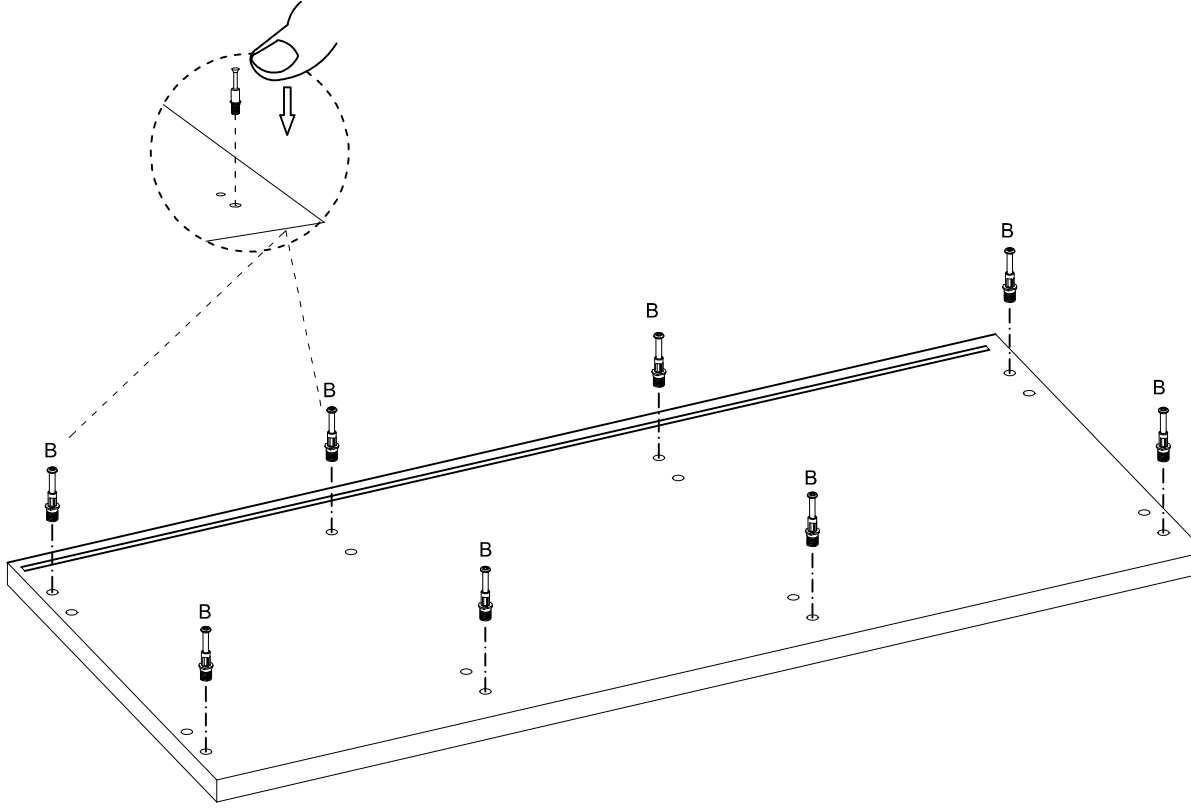

RAFİX MİL	TELESKOPİK RAY	3,5"18 VİDA	MINİFİX TAPA	KAVELA	MINİFİX MİL	MINİFİX GÖVDE
O	J	E	D	C	B	A

www.ocasso.com.tr

**DİKKAT**  
MONTAJ KİTAPÇIĞINI ÜRÜNÜN KULLANIM SÜRESİNCE MUHAFAZA EDİNİZ..

4 →

ORTA AYAK	4*20 VİDA	AYAK	NAVELA	HİPHEKİL
R	F	I	C	B