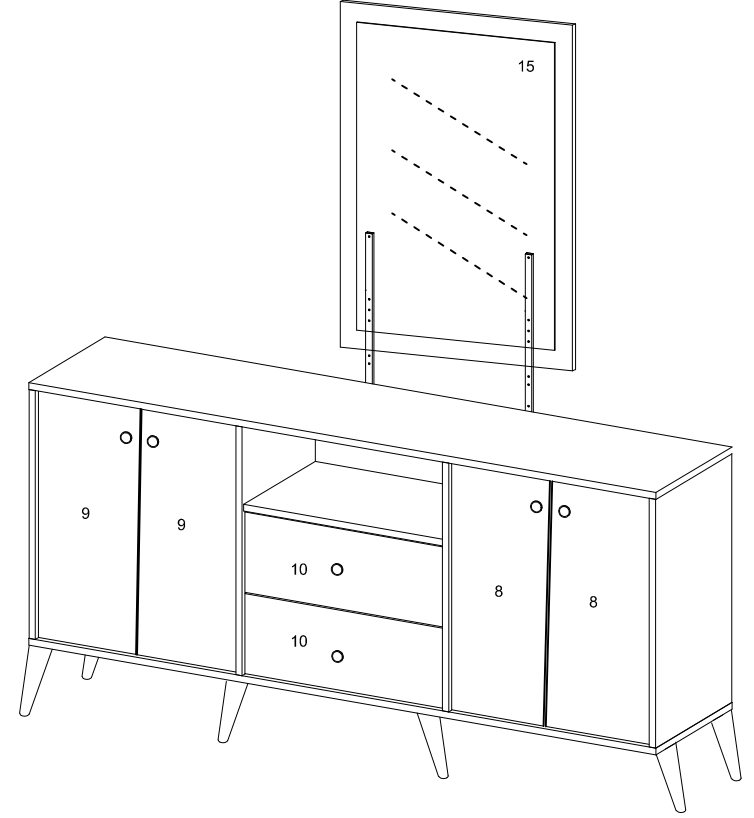

MONTAJ ŞEMASI

ASSEMBLY DIRECTIONS

Ürünlerimiz TSE ISO 9001-2008 Kalite Standartlarına uygun olarak üretilmiştir. İthal Sağlıklı E-T Yonga levha Kullanılmıştır. www.ocasso.com.tr

MODEL ADI
MODEL NAME
ÜNİTE ADI
UNITE NAME
ÜNİTE KODU

WINTER YEMEK ODASI
KONSOL

DÖKÜMAN NO
DOCUMENT NUMBER
TARİH
DATE

MNT - 01
10,08,2021

Sayfa (Sheet)8/1

- Monaj ile ilgili sorunlarınız ve isteklerinizi için, lütfen ürünü satın aldığınız yetkili satıcımıza danışınız.
- Monaj şemasını ve garanti belgesini, ödeme evraklarıyla birlikte saklayınız.
- Yedek parçaya ihtiyaç duyduğunuz takdirde, lütfen montaj klavuzunda gösterilmiş olan parça kodunu belirtiniz.
- When Ordering Extra Parts, Do Not Forget to Mention Part Code.

DİKKAT
MONTAJ KİTAPÇIĞINI ÜRÜNÜN
KULLANIM SÜRESİNCE MUHAFAZA
EDİNİZ..

MONTAJ KATALOGU AÇIKLAMALARI

PARÇA LİSTESİNİN KONTROL EDİNİZ.
KUTUDAN ÇIKAN TÜM PARÇA VE AKSESUARLARI LİSTEYLE KARŞILAŞTIRINIZ. TAM VE SAĞLAM OLDUĞUNU SAPTADIKTAN SONRA MONTAJA BAŞLAYINIZ.

BİLMENİZ GEREKENLER:
-EĞER BİRDEN FAZLA ÜRÜN ALDIYANIZ HERHANGİ BİR KARIŞIKLIĞA SEBEP VERMEMEK İÇİN TEK BİR ÜRÜNÜN MONTAJINI YAPTIKTAN SONRA DİĞER ÜRÜNE GEÇİNİZ.
-ÜRÜNLERİ HİÇBİR ZAMAN SÜRÜYEREK TAŞIMAYINIZ ÜRÜNÜ KALDIRARAK VEYA SÖKEREK EN AZ İKİ KİŞİ İLE TAŞIYINIZ. UZUN MESAFELİ TAŞIMALARDA ÜRÜNÜ MUTLAKA PAKET İÇİNDE TAŞIYINIZ.
-MONTAJA BAŞLAMADAN ÖNCE BENZER PARÇA VE AKSESUARLARI GRUPLANDIRINIZ.
-TÜM MOBİLYALAR AŞIRI NEM, SICAK SOĞUKTAN ETKİLENDİKLERİNDEN, MOBİLYANIZI BU FAKTÖRLERLE DİREK OLARAK TEMAS ETTİRMEYİNİZ.
MONTAJA BAŞLAMADAN ÖNCE HER PARÇAYI NEMLİ BİR BEZ İLE SİLEREK TEMİZLEYİNİZ.
-TÜM VIDALARI SOLDAN SAĞA DOĞRU YAVAŞÇA ÇEVİRİNİZ HİÇBİR ZAMAN ÇOK SIKARAK ZORLAMAYINIZ.
-MOBİLYALARINIZI TAŞ TOPRAK GİBİ ÇİZİCİ MADDELERDEN UZAK TUTUNUZ, DÜZGÜN VE AYDINLIK BİR ORTAMDA MÜMKÜN İSE BİR HALİ ÜZERİNDE MONTAJ EDİNİZ.
-ÜRÜNLERİMİZİN MONTAJ ESNASINDA ZARAR GÖRMESİ İÇİN MONTAJI MUTLAKA İKİ KİŞİ TARAFINDAN YAPINIZ.
-HER PARÇAYI DİKKATLİCE İNCELEYİP MUTLAKA MONTAJ KATALOGUNDAKİ KURALLARA UYARAK YAPINIZ.
-ÇAKMA İŞLEMİNDE PARÇALARI DELİKLERE HAFİFÇE TIKLATARAK OTURTUNUZ.
-MOBİLYANIZI AMACINIZ DIŞINDA KULLANMAYINIZ.
-TEMİZLİK İÇİN SADECE SU İLE HAFİF NEMLENDİRİLMİŞ PAMUKLU BEZ KULLANINIZ VE KURULAYINIZ.
-KAPAK, ÇEKMECE VE HAREKETLİ PARÇALARIN SAĞLIKLI ÇALIŞABİLMESİ İÇİN SERT HAREKETLERDEN KAÇININIZ.
-KULLANIM ESNASINDA YÜZEYLERİ SERT VE ÇİZİCİ CİSİMLERDEN KORUYUNUZ.
-MOBİLYANIZI DÜZGÜN BİR ZEMİN ÜZERİNE OTURTUNUZ.
-MOBİLYANIZI KORUMA VEYA ONARMA MAKSADIYLA CİLA BOYA vb. MALZEMELERİ KULLANMAYINIZ.
-ELEKTRİK TESİSATINDA OLUŞABİLECEK ARIZALAR İÇİN ELEKTRİK KONUSUNDA UZMANDAN YARDIM İSTİYİNİZ.
-NAKLİYEDEN DOĞABİLECEK HASAR VE KIRIKLARDAN FİRMAMIZ SORUMLU DEĞİLDİR.
-MONTAJ ESNASINDA VE DAHA SONRA KULLANICI HATALARINDAN DOĞACAK HASARLARDA ÜRETİCİ FIRMA SORUMLULUK ALMAYACAKTIR.

PARÇA NO.:	PARÇA ADI.:	ADET	PARÇA KODU	PARÇA NO.:	PARÇA ADI.:	ADET	PARÇA KODU
1	ALT TABLA	1		11	ÇEKMECE KASA SAĞ YAN	2	
2	SAG SOL YAN	2		12	ÇEKMECE KASA SOL YAN	2	
3	SOL DİKME	1		13	ÇEKMECE KASA ARKA	2	
4	SAG DİKME	1		14	ÇEKMECE KASA ALT	6	
5	SAG SOL RAF	2		15	AYNALIK	1	
6	ARKALIK	2		16	AYNA DESTEK SUNTASI	2	
7	UST TABLA	2		17			
8	SAG KAPAK	2		18			
9	SOL KAPAK	2		19			
10	ÇEKMECE ON	2