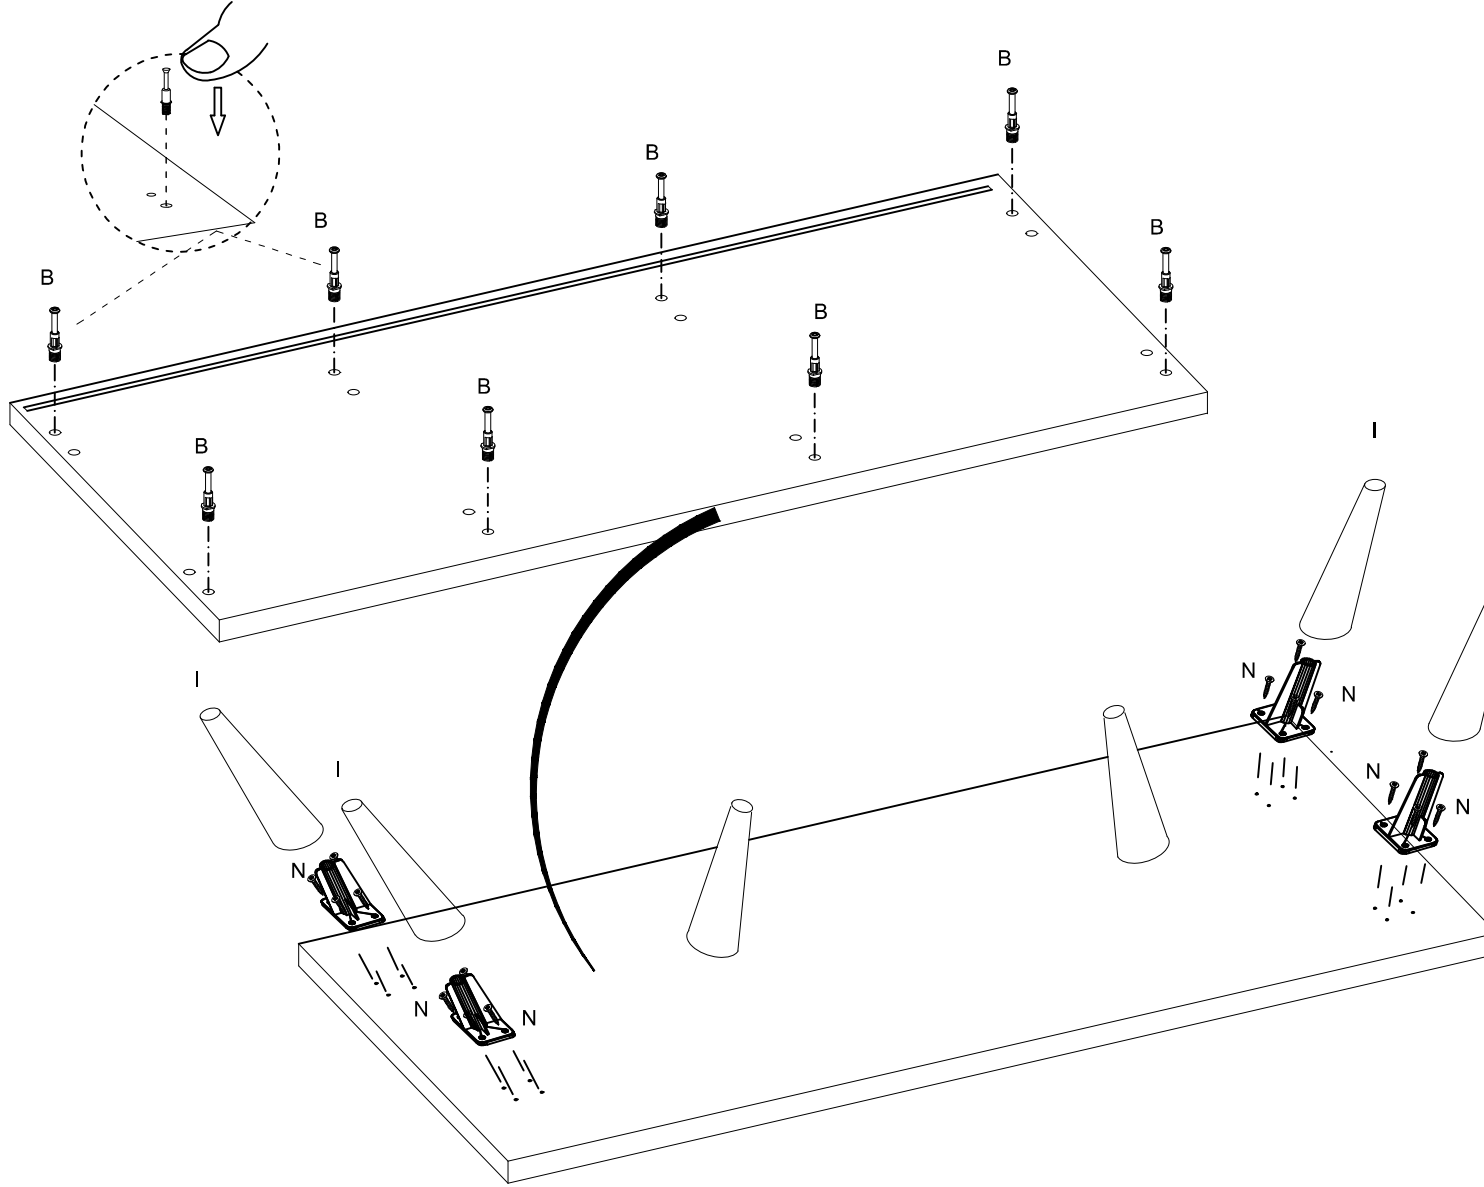

RAFİX MİL	TELESKOPİK RAY	3,5"18 VİDA	MINİFİX TAPA	KAVELA	MINİFİX MİL	MINİFİX GÖVDE
O	J	E	D	C	B	A

www.ocasso.com.tr

**DİKKAT**  
MONTAJ KİTAPÇIĞINI ÜRÜNÜN KULLANIM SÜRESİNCE MUHAFAZA EDİNİZ..

4 →

ORTA AYAK	4*20 VİDA	AYAK	NAVELA	HİPHEKİL
R	F	I	C	B