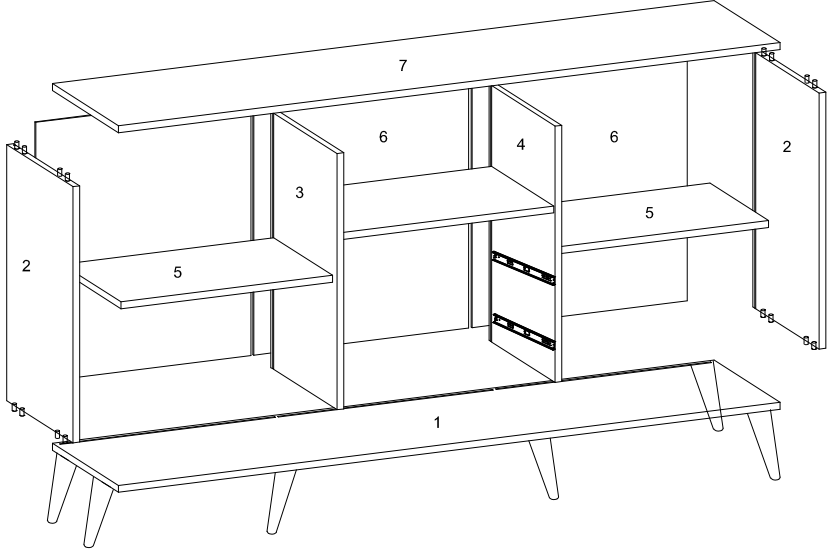

MONTAJ ŞEMASI

ASSEMBLY DIRECTIONS

Ürünlerimiz TSE ISO 9001-2008 Kalite Standartlarına uygun olarak üretilmiştir. İthal Sağlıklı E-T Yonga levha Kullanılmıştır. www.ocasso.com.tr

MODEL ADI
MODEL NAME
ÜNİTE ADI
UNITE NAME
ÜNİTE KODU

WINTER YEMEK ODASI
KONSOL

DÖKÜMAN NO
DOCUMENT NUMBER
TARİH
DATE

MNT - 01
10,08,2021

Sayfa (Sheet)8/1

- Monaj ile ilgili sorunlarınız ve isteklerinizi için, lütfen ürünü satın aldığınız yetkili satıcımıza danışınız.
- Monaj şemasını ve garanti belgesini, ödeme evraklarıyla birlikte saklayınız.
- Yedek parçaya ihtiyaç duyduğunuz takdirde, lütfen montaj klavuzunda gösterilmiş olan parça kodunu belirtiniz.
- When Ordering Extra Parts, Do Not Forget to Mention Part Code.

DİKKAT
MONTAJ KİTAPÇIĞINI ÜRÜNÜN
KULLANIM SÜRESİNCE MUHAFAZA
EDİNİZ..

MONTAJ KATALOGU AÇIKLAMALARI

PARÇA LİSTESİNİN KONTROL EDİNİZ.
KUTUDAN ÇIKAN TÜM PARÇA VE AKSESUARLARI LİSTEYLE KARŞILAŞTIRINIZ. TAM VE SAĞLAM OLDUĞUNU SAPTADIKTAN SONRA MONTAJA BAŞLAYINIZ.

BİLMENİZ GEREKENLER:
-EĞER BİRDEN FAZLA ÜRÜN ALDIYANIZ HERHANGİ BİR KARIŞIKLIĞA SEBEP VERMEMEK İÇİN TEK BİR ÜRÜNÜN MONTAJINI YAPTIKTAN SONRA DİĞER ÜRÜNE GEÇİNİZ.
-ÜRÜNLERİ HİÇBİR ZAMAN SÜRÜYEREK TAŞIMAYINIZ ÜRÜNÜ KALDIRARAK VEYA SÖKEREK EN AZ İKİ KİŞİ İLE TAŞIYINIZ. UZUN MESAFELİ TAŞIMALARDA ÜRÜNÜ MUTLAKA PAKET İÇİNDE TAŞIYINIZ.
-MONTAJA BAŞLAMADAN ÖNCE BENZER PARÇA VE AKSESUARLARI GRUPLANDIRINIZ.
-TÜM MOBİLYALAR AŞIRI NEM, SICAK SOĞUKTAN ETKİLENDİKLERİNDEN, MOBİLYANIZI BU FAKTÖRLERLE DİREK OLARAK TEMAS ETTİRMEYİNİZ.
MONTAJA BAŞLAMADAN ÖNCE HER PARÇAYI NEMLİ BİR BEZ İLE SİLEREK TEMİZLEYİNİZ.
-TÜM VIDALARI SOLDAN SAĞA DOĞRU YAVAŞÇA ÇEVİRİNİZ HİÇBİR ZAMAN ÇOK SIKARAK ZORLAMAYINIZ.
-MOBİLYALARINIZI TAŞ TOPRAK GİBİ ÇİZİCİ MADDELERDEN UZAK TUTUNUZ, DÜZGÜN VE AYDINLIK BİR ORTAMDA MÜMKÜN İSE BİR HALİ ÜZERİNDE MONTAJ EDİNİZ.
-ÜRÜNLERİMİZİN MONTAJ ESNASINDA ZARAR GÖRMESİ İÇİN MONTAJI MUTLAKA İKİ KİŞİ TARAFINDAN YAPINIZ.
-HER PARÇAYI DİKKATLİCE İNCELEYİP MUTLAKA MONTAJ KATALOGUNDAKİ KURALLARA UYARAK YAPINIZ.
-ÇAKMA İŞLEMİNDE PARÇALARI DELİKLERE HAFİFÇE TIKLATARAK OTURTUNUZ.
-MOBİLYANIZI AMACINIZ DIŞINDA KULLANMAYINIZ.
-TEMİZLİK İÇİN SADECE SU İLE HAFİF NEMLENDİRİLMİŞ PAMUKLU BEZ KULLANINIZ VE KURULAYINIZ.
-KAPAK, ÇEKMECE VE HAREKETLİ PARÇALARIN SAĞLIKLI ÇALIŞABİLMESİ İÇİN SERT HAREKETLERDEN KAÇININIZ.
-KULLANIM ESNASINDA YÜZEYLERİ SERT VE ÇİZİCİ CİSİMLERDEN KORUYUNUZ.
-MOBİLYANIZI DÜZGÜN BİR ZEMİN ÜZERİNE OTURTUNUZ.
-MOBİLYANIZI KORUMA VEYA ONARMA MAKSADIYLA CİLA BOYA vb. MALZEMELERİ KULLANMAYINIZ.
-ELEKTRİK TESİSATINDA OLUŞABİLECEK ARIZALAR İÇİN ELEKTRİK KONUSUNDA UZMANDAN YARDIM İSTİYİNİZ.
-NAKLİYEDEN DOĞABİLECEK HASAR VE KIRIKLARDAN FİRMAMIZ SORUMLU DEĞİLDİR.
-MONTAJ ESNASINDA VE DAHA SONRA KULLANICI HATALARINDAN DOĞACAK HASARLARDA ÜRETİCİ FIRMA SORUMLULUK ALMAYACAKTIR.

PARÇA NO.:	PARÇA ADI.:	ADET	PARÇA KODU	PARÇA NO.:	PARÇA ADI.:	ADET	PARÇA KODU
1	ALT TABLA	1		11	ÇEKMECE KASA SAĞ YAN	2	
2	SAG SOL YAN	2		12	ÇEKMECE KASA SOL YAN	2	
3	SOL DİKME	1		13	ÇEKMECE KASA ARKA	2	
4	SAG DİKME	1		14	ÇEKMECE KASA ALT	6	
5	SAG SOL RAF	2		15	AYNALIK	1	
6	ARKALIK	2		16	AYNA DESTEK SUNTASI	2	
7	UST TABLA	2		17			
8	SAG KAPAK	2		18			
9	SOL KAPAK	2		19			
10	ÇEKMECE ON	2