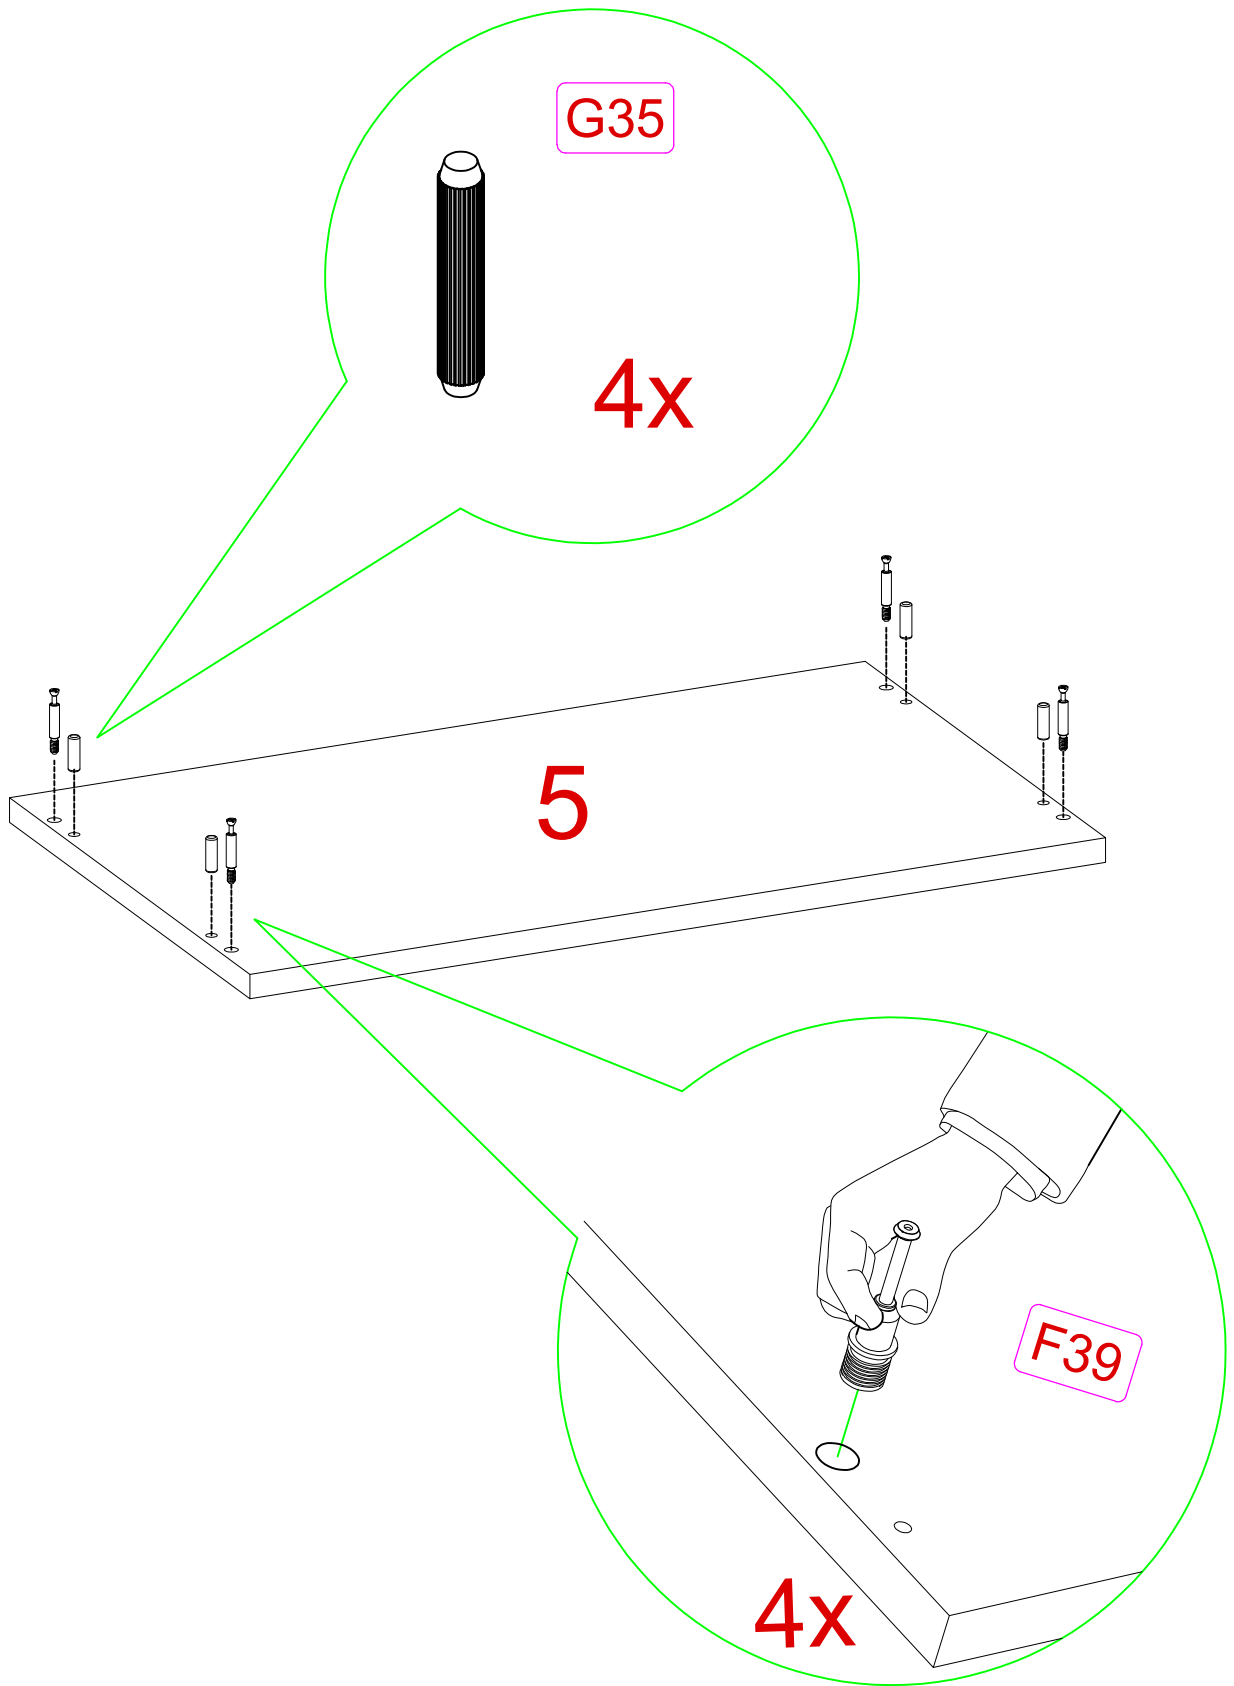

Boheme Bedroom

Chest Of Drawer

<p>F39</p> <p>24x</p>	<p>F3</p> <p>24x</p>	<p>G35</p> <p>8x</p>	<p>G7</p> <p>3,5*18 32x</p>	<p>A1</p> <p>4*20 16x</p>	<p>A3</p> <p>KABİN VİDASI 16x</p>
<p>H79</p> <p>RAY 4 TK</p>	<p>R107</p> <p>AYAK SACI 4x</p>	<p>M2</p> <p>ARKALIK SIKIŞTIRMA 6x</p>	<p>C22</p> <p>AYAK 4x</p>	<p>C23</p> <p>3,5*25 ARKALIK 14x</p>	<p>M15</p> <p>KAHVERENGİ 16x</p>

2-3

4x

A3

16x