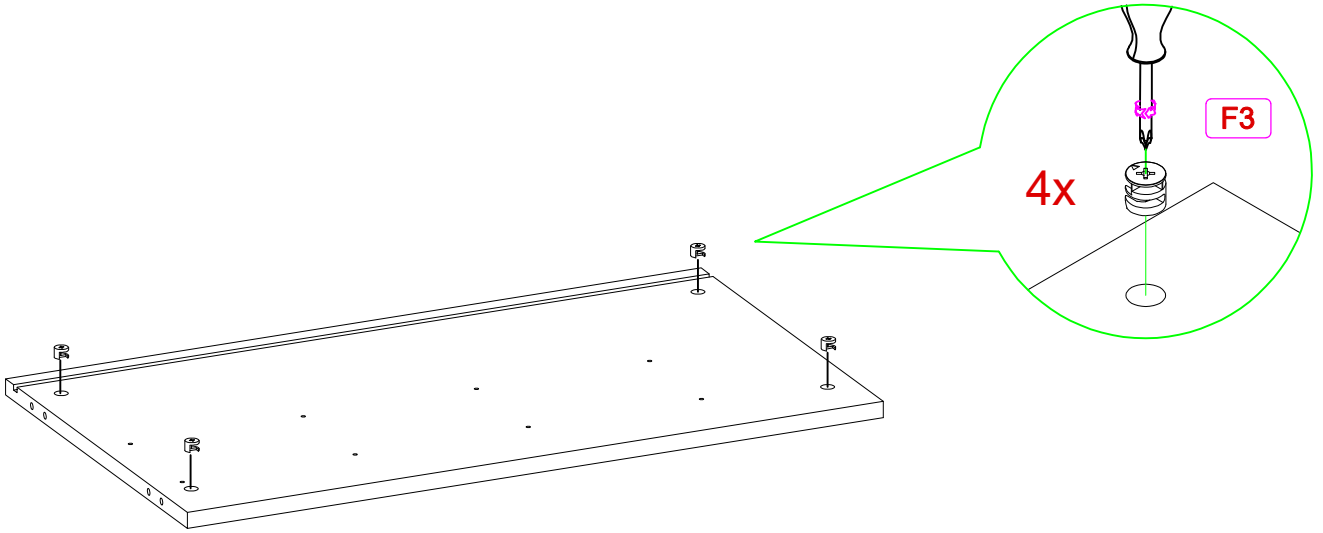

Boheme Bedroom

Chest Of Drawer

<p>F39</p> <p>24x</p>	<p>F3</p> <p>24x</p>	<p>G35</p> <p>8x</p>	<p>G7</p> <p>3,5*18 32x</p>	<p>A1</p> <p>4*20 16x</p>	<p>A3</p> <p>KABİN VİDASI 16x</p>
<p>H79</p> <p>RAY 4 TK</p>	<p>R107</p> <p>AYAK SACI 4x</p>	<p>M2</p> <p>ARKALIK SIKIŞTIRMA 6x</p>	<p>C22</p> <p>AYAK 4x</p>	<p>C23</p> <p>3,5*25 ARKALIK 14x</p>	<p>M15</p> <p>KAHVERENGİ 16x</p>

2-3

4x

A3

16x