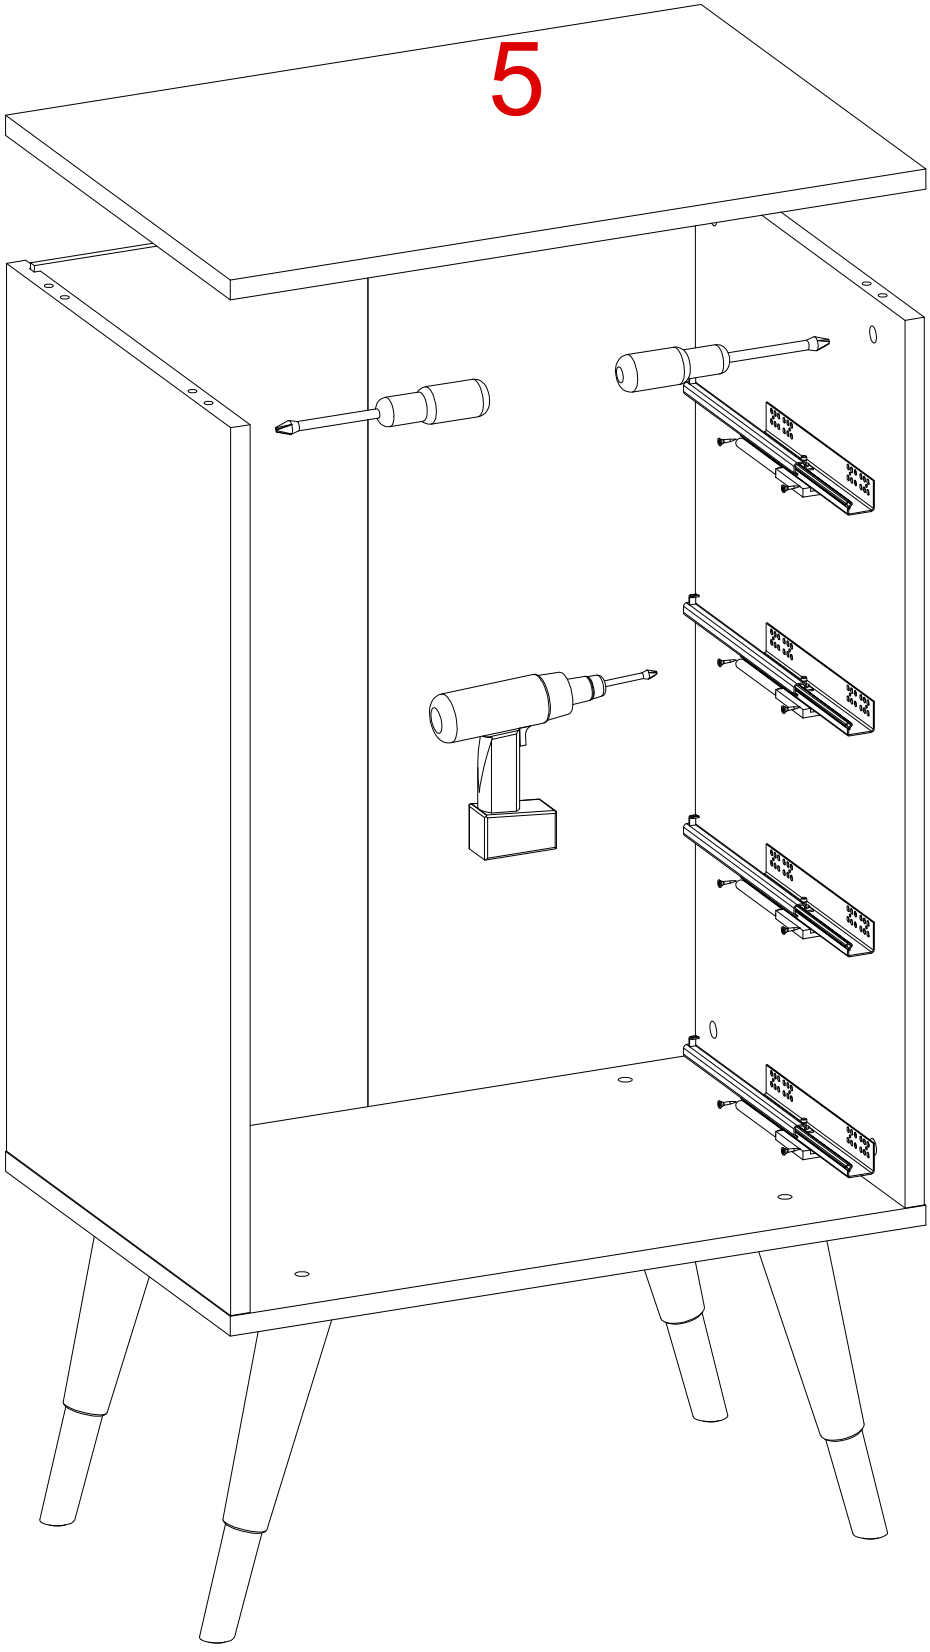

Boheme Bedroom

Chest Of Drawer

<p>F39</p> <p>24x</p>	<p>F3</p> <p>24x</p>	<p>G35</p> <p>8x</p>	<p>G7</p> <p>3,5*18 32x</p>	<p>A1</p> <p>4*20 16x</p>	<p>A3</p> <p>KABİN VİDASI 16x</p>
<p>H79</p> <p>RAY 4 TK</p>	<p>R107</p> <p>AYAK SACI 4x</p>	<p>M2</p> <p>ARKALIK SIKIŞTIRMA 6x</p>	<p>C22</p> <p>AYAK 4x</p>	<p>C23</p> <p>3,5*25 ARKALIK 14x</p>	<p>M15</p> <p>KAHVERENGİ 16x</p>

2-3

4x

A3

16x