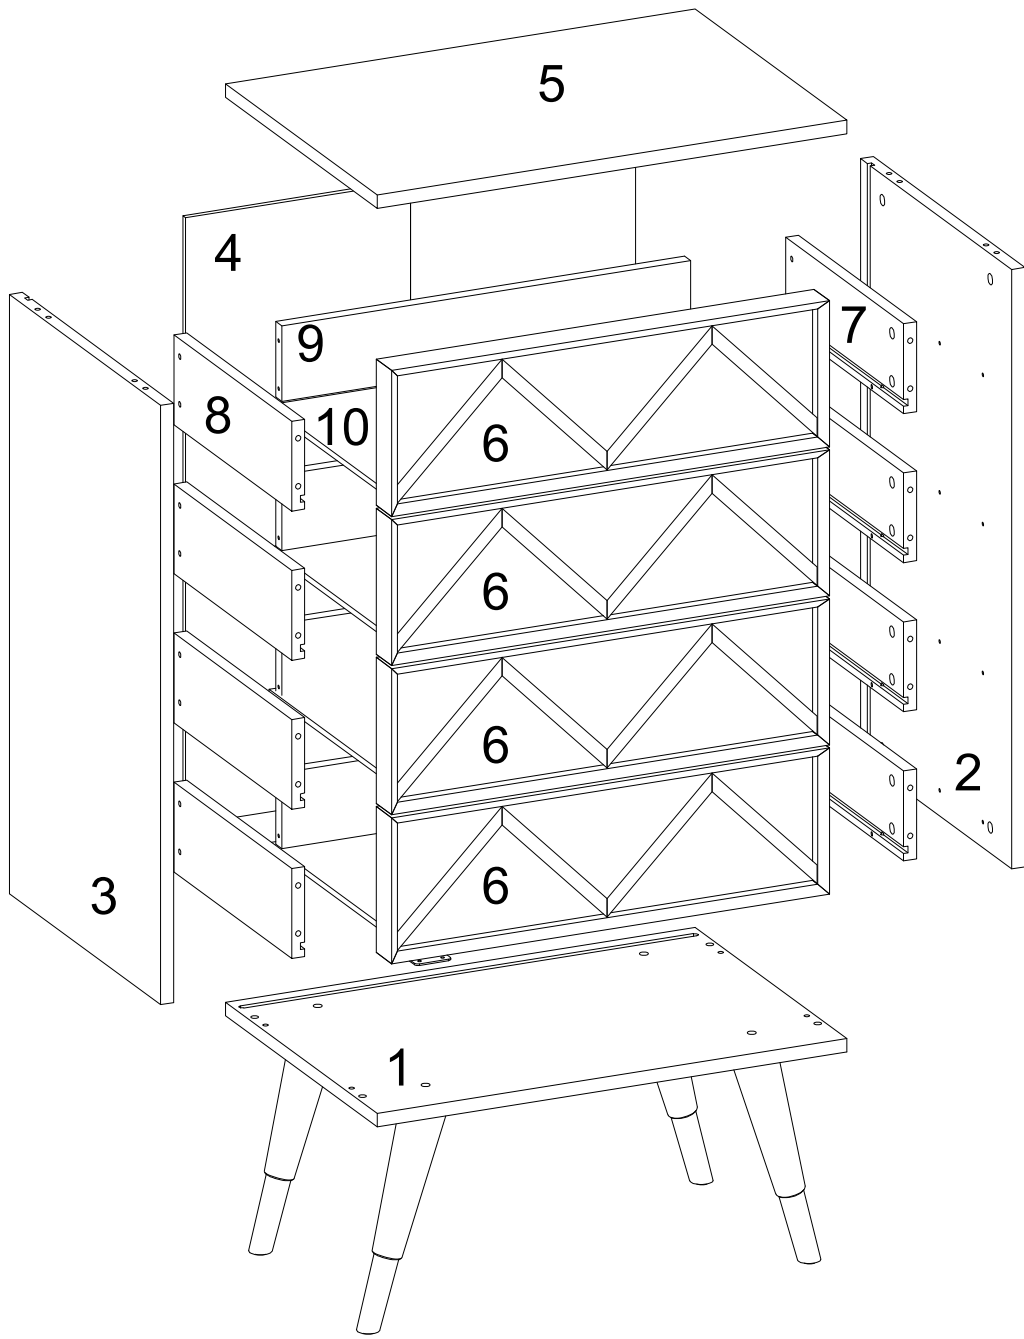

Boheme Bedroom

Chest Of Drawer

<p>F39</p> <p>24x</p>	<p>F3</p> <p>24x</p>	<p>G35</p> <p>8x</p>	<p>G7</p> <p>3,5*18 32x</p>	<p>A1</p> <p>4*20 16x</p>	<p>A3</p> <p>KABİN VİDASI 16x</p>
<p>H79</p> <p>RAY 4 TK</p>	<p>R107</p> <p>AYAK SACI 4x</p>	<p>M2</p> <p>ARKALIK SIKIŞTIRMA 6x</p>	<p>C22</p> <p>AYAK 4x</p>	<p>C23</p> <p>3,5*25 ARKALIK 14x</p>	<p>M15</p> <p>KAHVERENGİ 16x</p>

2-3

4x

A3

16x