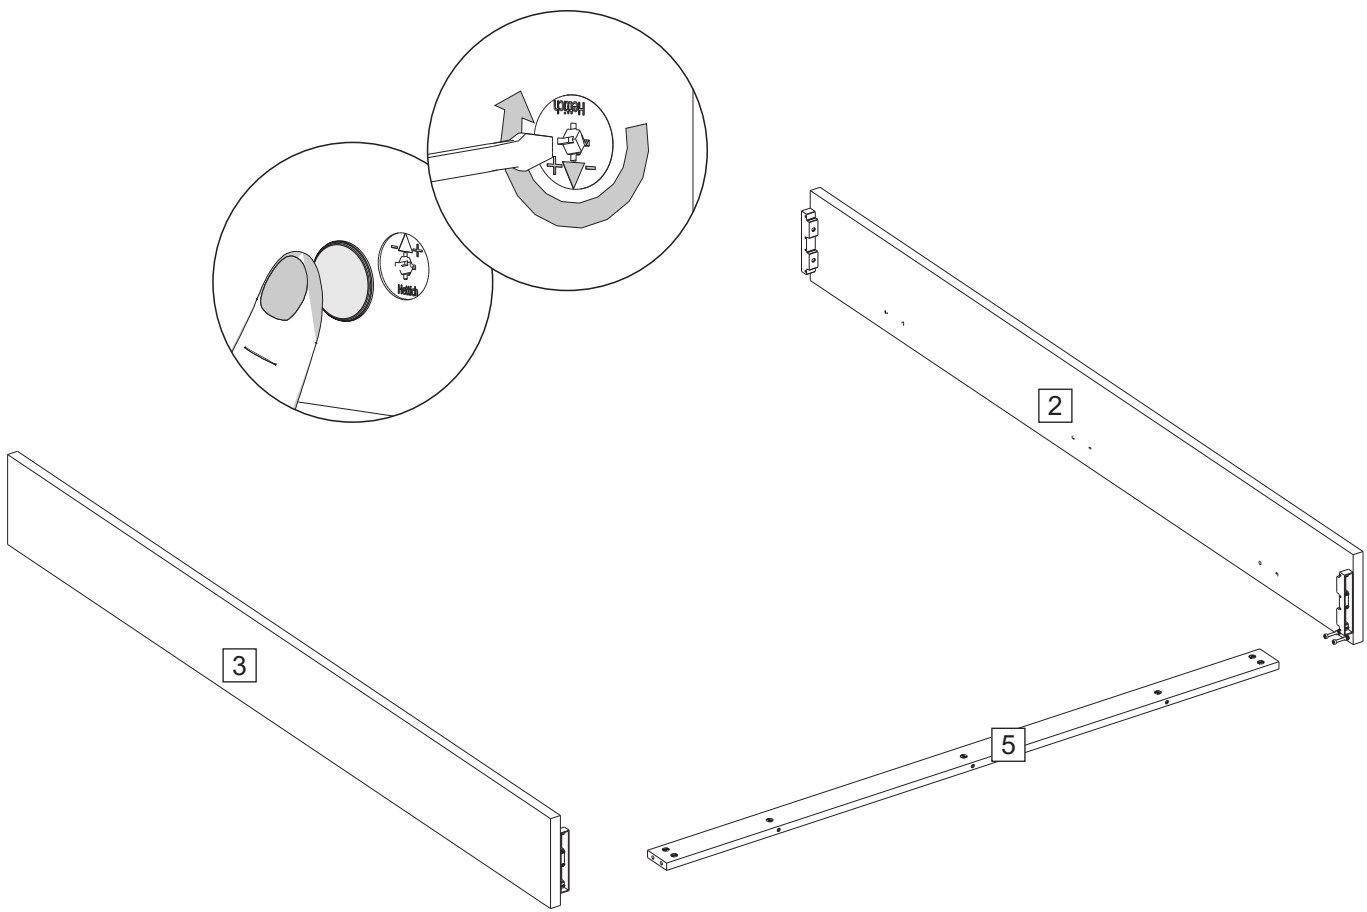

Parça Listesi

No	Parça Adı	Adet
1	BAŞ UCU	1
2	SAĞ YAN TRAVERS	1
3	SOL YAN TRAVERS	1
4	AYAK UCU	1
5	AYAK BAĞLANTI KLAPASI	1
6	YATAK ALTI SUNTASI	2

Montaj Malzemesi

A01  Minifix Gövde 7X	A02  Dübelli Mil 7X	A03  Tapa Kahve 7X	A04  Bağlantı Elemanı 4X	A05  3,5 x 35 YHB Vida 16X	A06  4 x 20 YHB Vida 12X
A07  3,5 x 25 YHB Vida 12X	A08  Alessia Metal Ayak 2X	A09  M6 x 15 YSB Vida 12X			

1.

2.

3.

4.

5.

6.