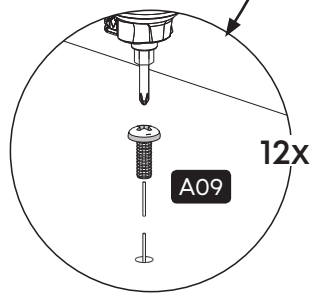

Parça Listesi

No	Parça Adı	Adet
1	BAŞ UCU	1
2	SAĞ YAN TRAVERS	1
3	SOL YAN TRAVERS	1
4	AYAK UCU	1
5	AYAK BAĞLANTI KLAPASI	1
6	YATAK ALTI SUNTASI	2

Montaj Malzemesi

A01  Minifix Gövde 7X	A02  Dübelli Mil 7X	A03  Tapa Kahve 7X	A04  Bağlantı Elemanı 4X	A05  3,5 x 35 YHB Vida 16X	A06  4 x 20 YHB Vida 12X
A07  3,5 x 25 YHB Vida 12X	A08  Alessia Metal Ayak 2X	A09  M6 x 15 YSB Vida 12X			

1.

2.

3.

4.

5.

6.