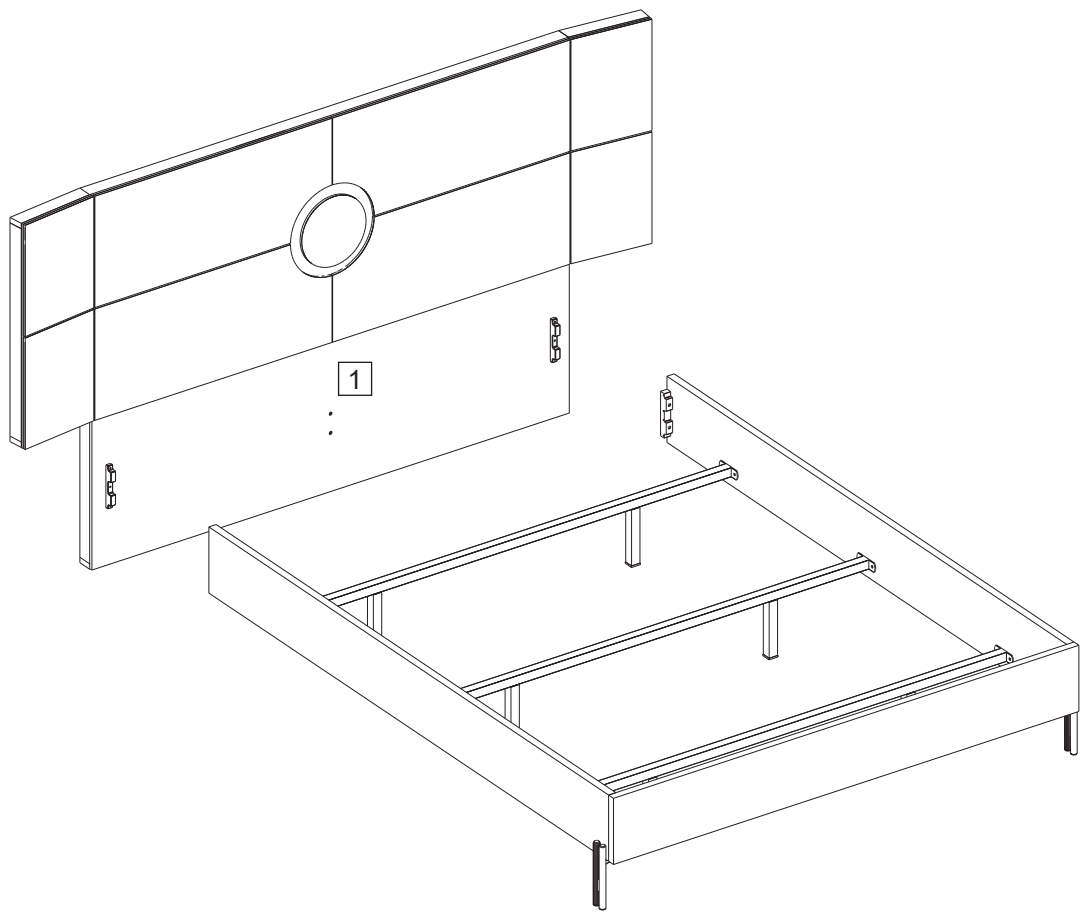

Parça Listesi

No	Parça Adı	Adet
1	BAŞ UCU	1
2	SAĞ YAN TRAVERS	1
3	SOL YAN TRAVERS	1
4	AYAK UCU	1
5	AYAK BAĞLANTI KLAPASI	1
6	YATAK ALTI SUNTASI	2

Montaj Malzemesi

A01  Minifix Gövde 7X	A02  Dübelli Mil 7X	A03  Tapa Kahve 7X	A04  Bağlantı Elemanı 4X	A05  3,5 x 35 YHB Vida 16X	A06  4 x 20 YHB Vida 12X
A07  3,5 x 25 YHB Vida 12X	A08  Alessia Metal Ayak 2X	A09  M6 x 15 YSB Vida 12X			

1.

2.

3.

4.

5.

6.