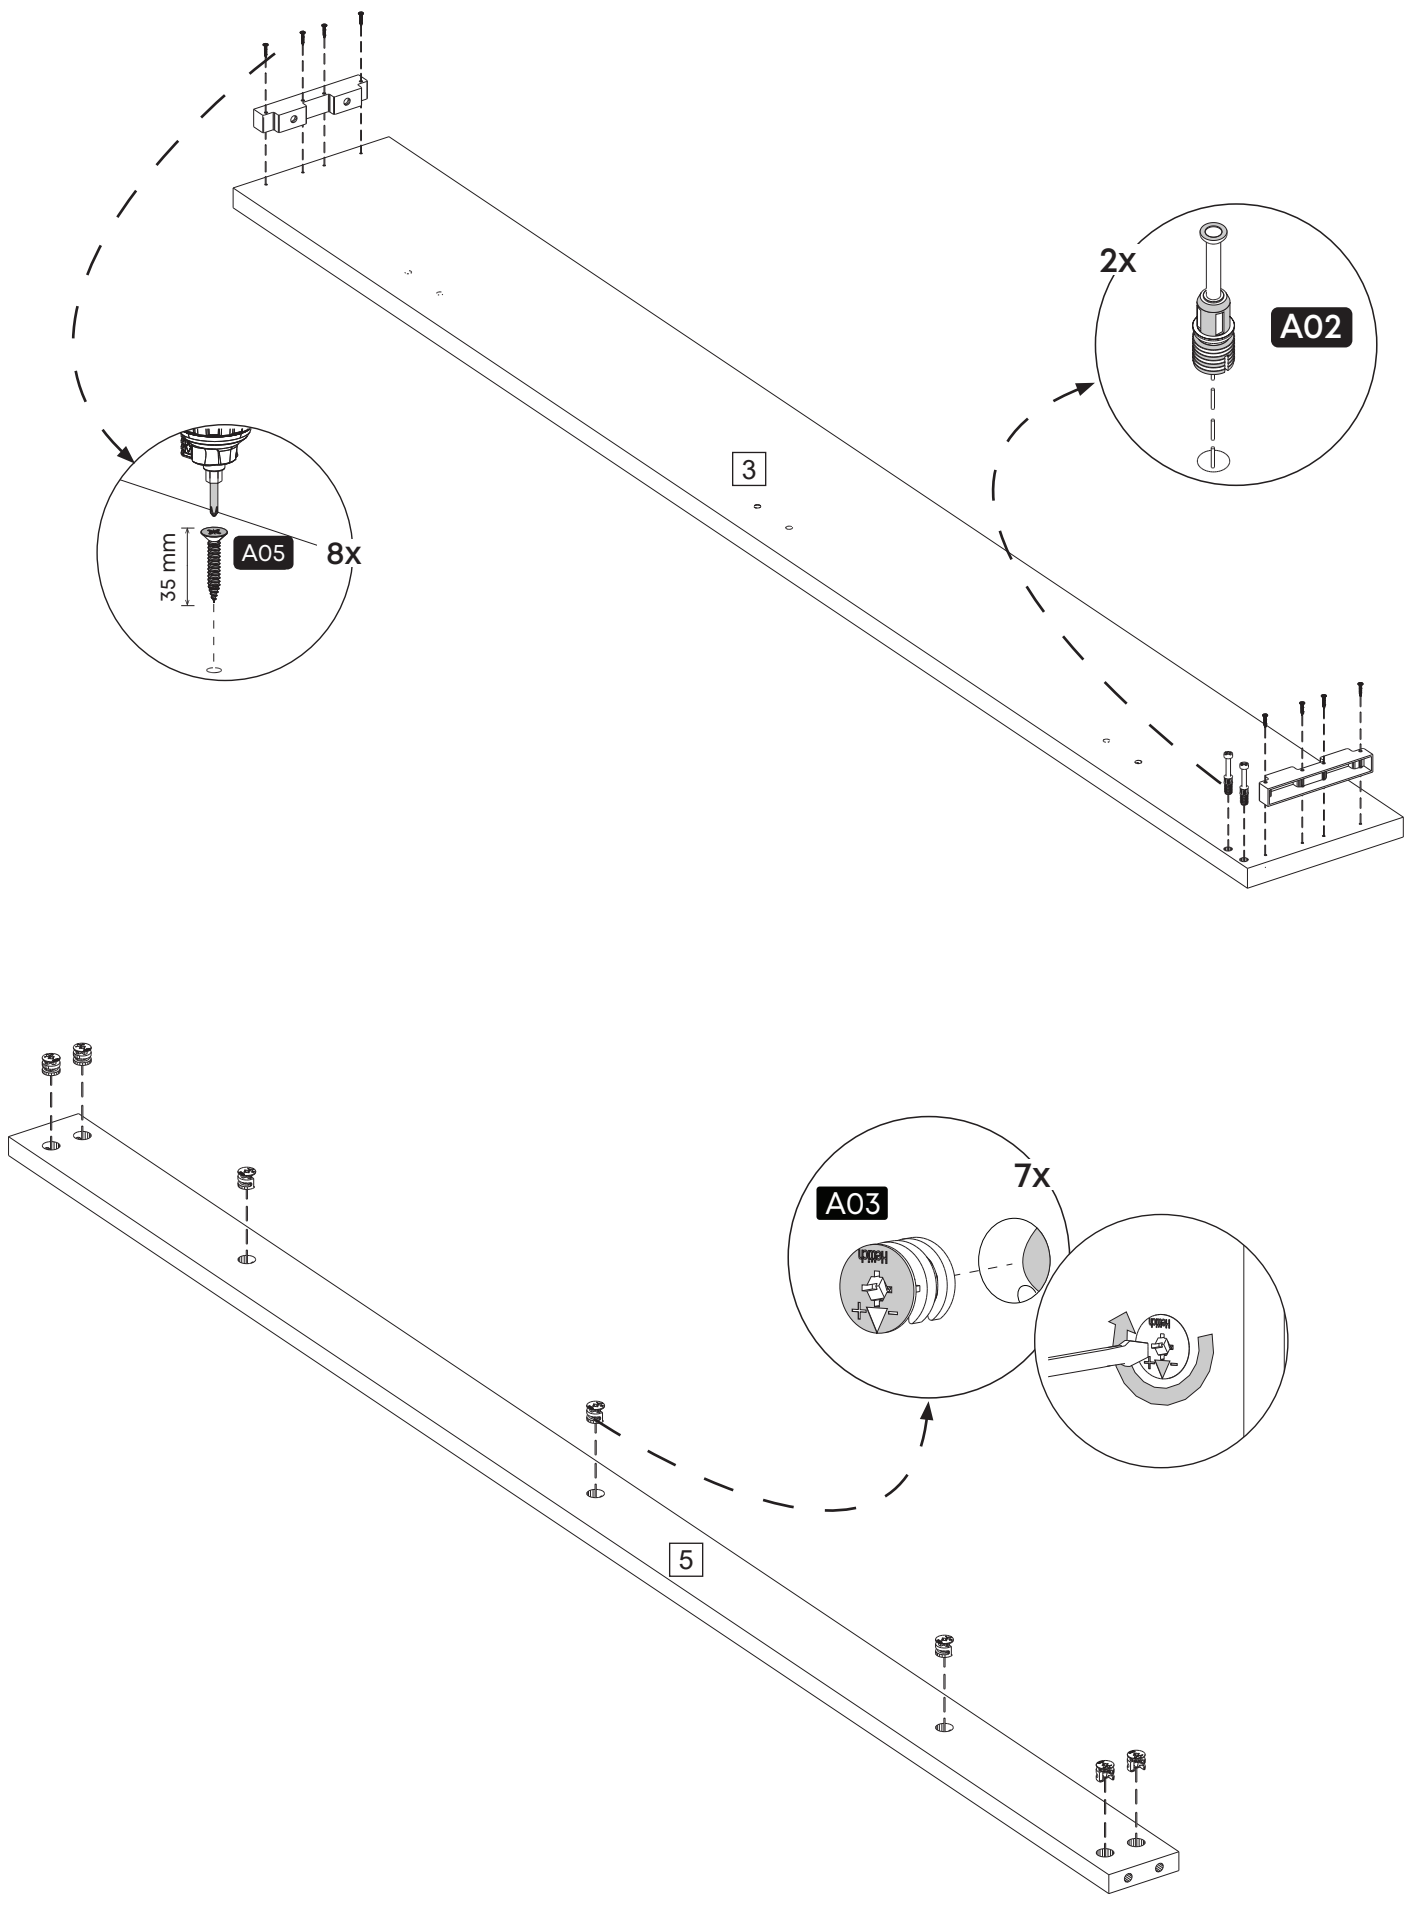

Parça Listesi

No	Parça Adı	Adet
1	BAŞ UCU	1
2	SAĞ YAN TRAVERS	1
3	SOL YAN TRAVERS	1
4	AYAK UCU	1
5	AYAK BAĞLANTI KLAPASI	1
6	YATAK ALTI SUNTASI	2

Montaj Malzemesi

A01  Minifix Gövde 7X	A02  Dübelli Mil 7X	A03  Tapa Kahve 7X	A04  Bağlantı Elemanı 4X	A05  3,5 x 35 YHB Vida 16X	A06  4 x 20 YHB Vida 12X
A07  3,5 x 25 YHB Vida 12X	A08  Alessia Metal Ayak 2X	A09  M6 x 15 YSB Vida 12X			

1.

2.

3.

4.

5.

6.