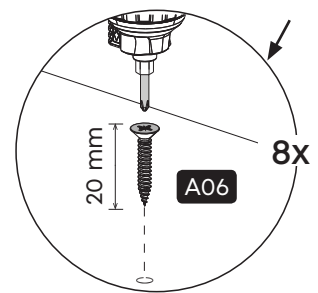

Parça Listesi

No	Parça Adı	Adet
1	BAŞ UCU	1
2	SAĞ YAN TRAVERS	1
3	SOL YAN TRAVERS	1
4	AYAK UCU	1
5	AYAK BAĞLANTI KLAPASI	1
6	YATAK ALTI SUNTASI	2

Montaj Malzemesi

A01  Minifix Gövde 7X	A02  Dübelli Mil 7X	A03  Tapa Kahve 7X	A04  Bağlantı Elemanı 4X	A05  3,5 x 35 YHB Vida 16X	A06  4 x 20 YHB Vida 12X
A07  3,5 x 25 YHB Vida 12X	A08  Alessia Metal Ayak 2X	A09  M6 x 15 YSB Vida 12X			

1.

2.

3.

4.

5.

6.