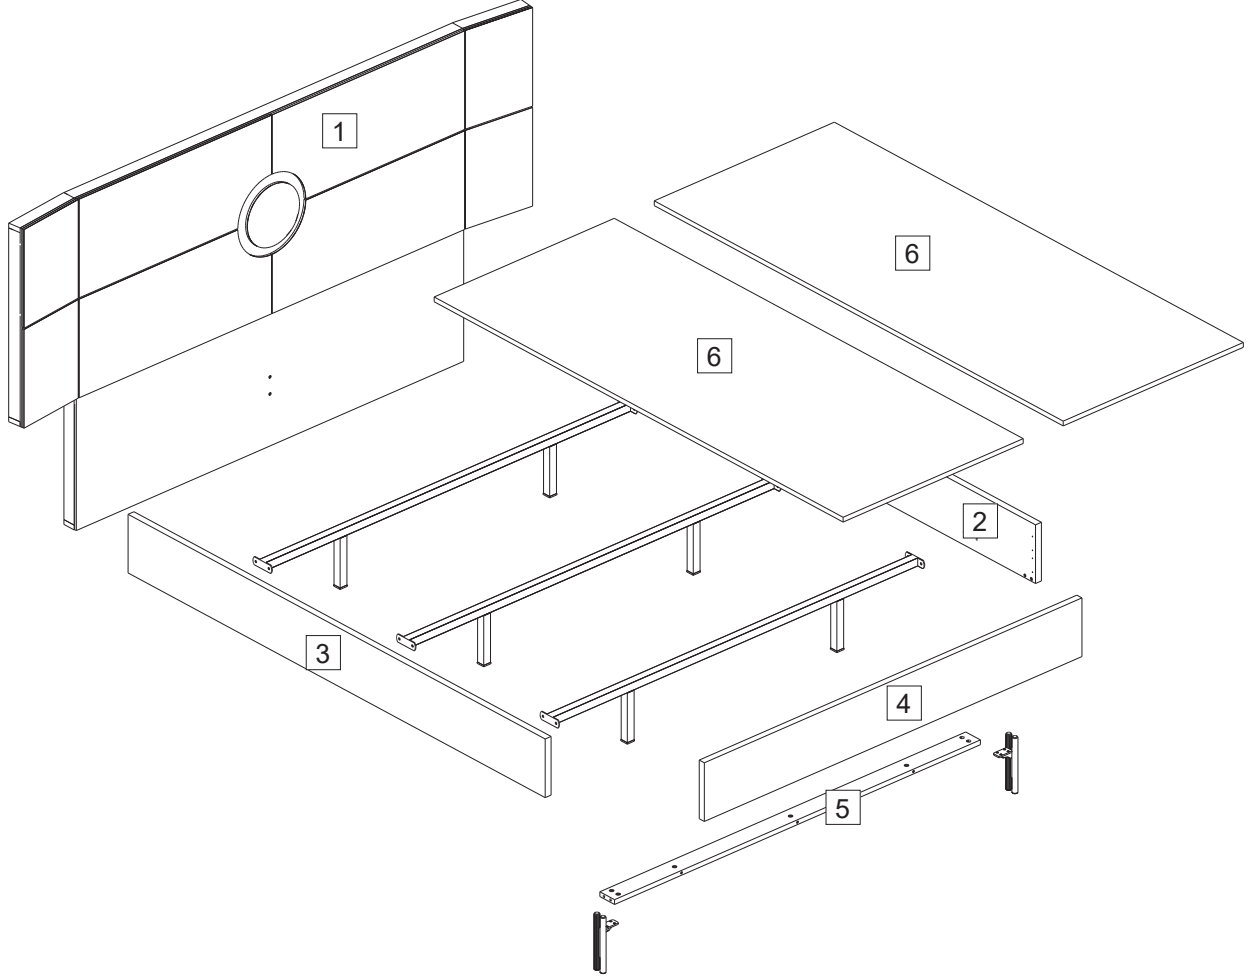

Parça Listesi

No	Parça Adı	Adet
1	BAŞ UCU	1
2	SAĞ YAN TRAVERS	1
3	SOL YAN TRAVERS	1
4	AYAK UCU	1
5	AYAK BAĞLANTI KLAPASI	1
6	YATAK ALTI SUNTASI	2

Montaj Malzemesi

A01  Minifix Gövde 7X	A02  Dübelli Mil 7X	A03  Tapa Kahve 7X	A04  Bağlantı Elemanı 4X	A05  3,5 x 35 YHB Vida 16X	A06  4 x 20 YHB Vida 12X
A07  3,5 x 25 YHB Vida 12X	A08  Alessia Metal Ayak 2X	A09  M6 x 15 YSB Vida 12X			