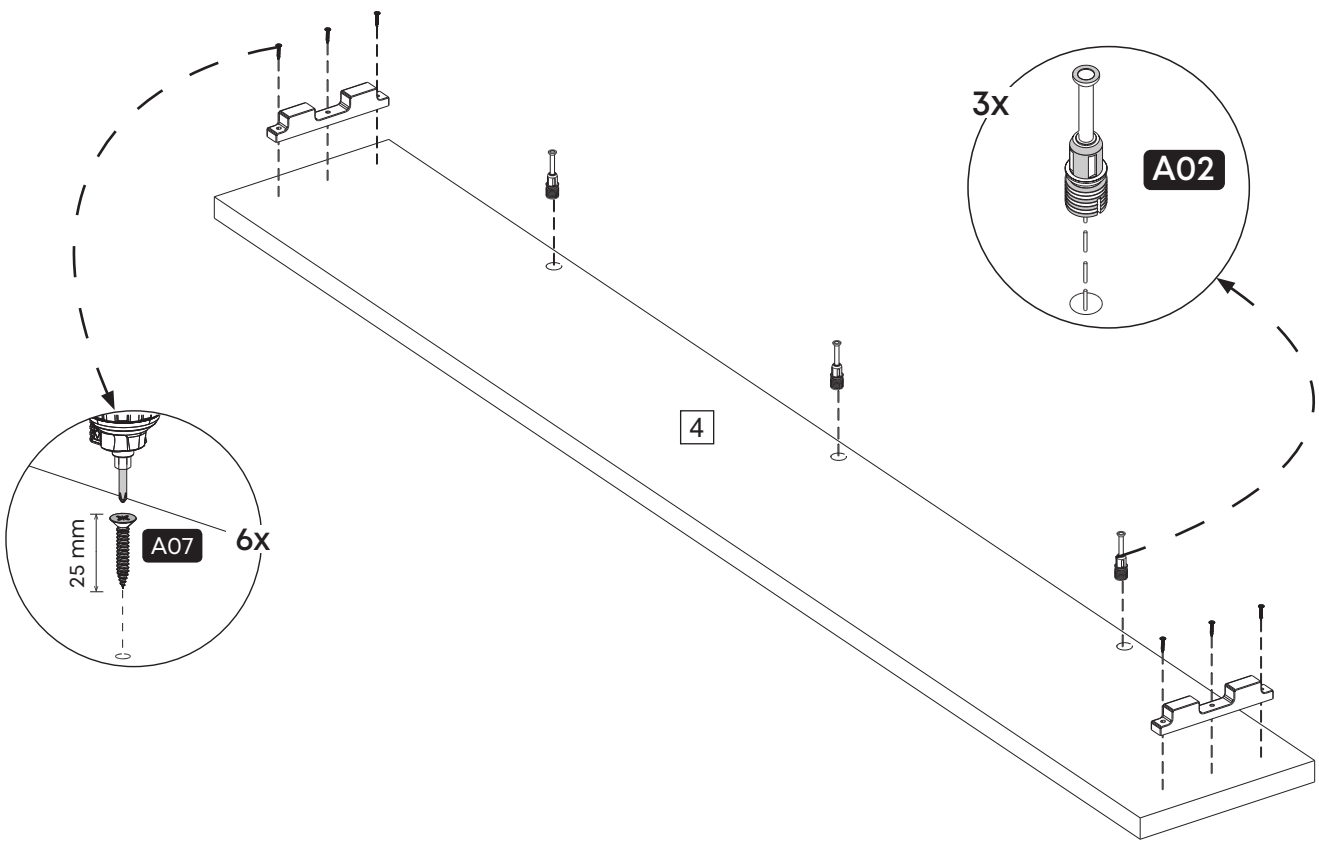

Parça Listesi

No	Parça Adı	Adet
1	BAŞ UCU	1
2	SAĞ YAN TRAVERS	1
3	SOL YAN TRAVERS	1
4	AYAK UCU	1
5	AYAK BAĞLANTI KLAPASI	1
6	YATAK ALTI SUNTASI	2

Montaj Malzemesi

A01  Minifix Gövde 7X	A02  Dübelli Mil 7X	A03  Tapa Kahve 7X	A04  Bağlantı Elemanı 4X	A05  3,5 x 35 YHB Vida 16X	A06  4 x 20 YHB Vida 12X
A07  3,5 x 25 YHB Vida 12X	A08  Alessia Metal Ayak 2X	A09  M6 x 15 YSB Vida 12X			

1.

2.

3.

4.

5.

6.