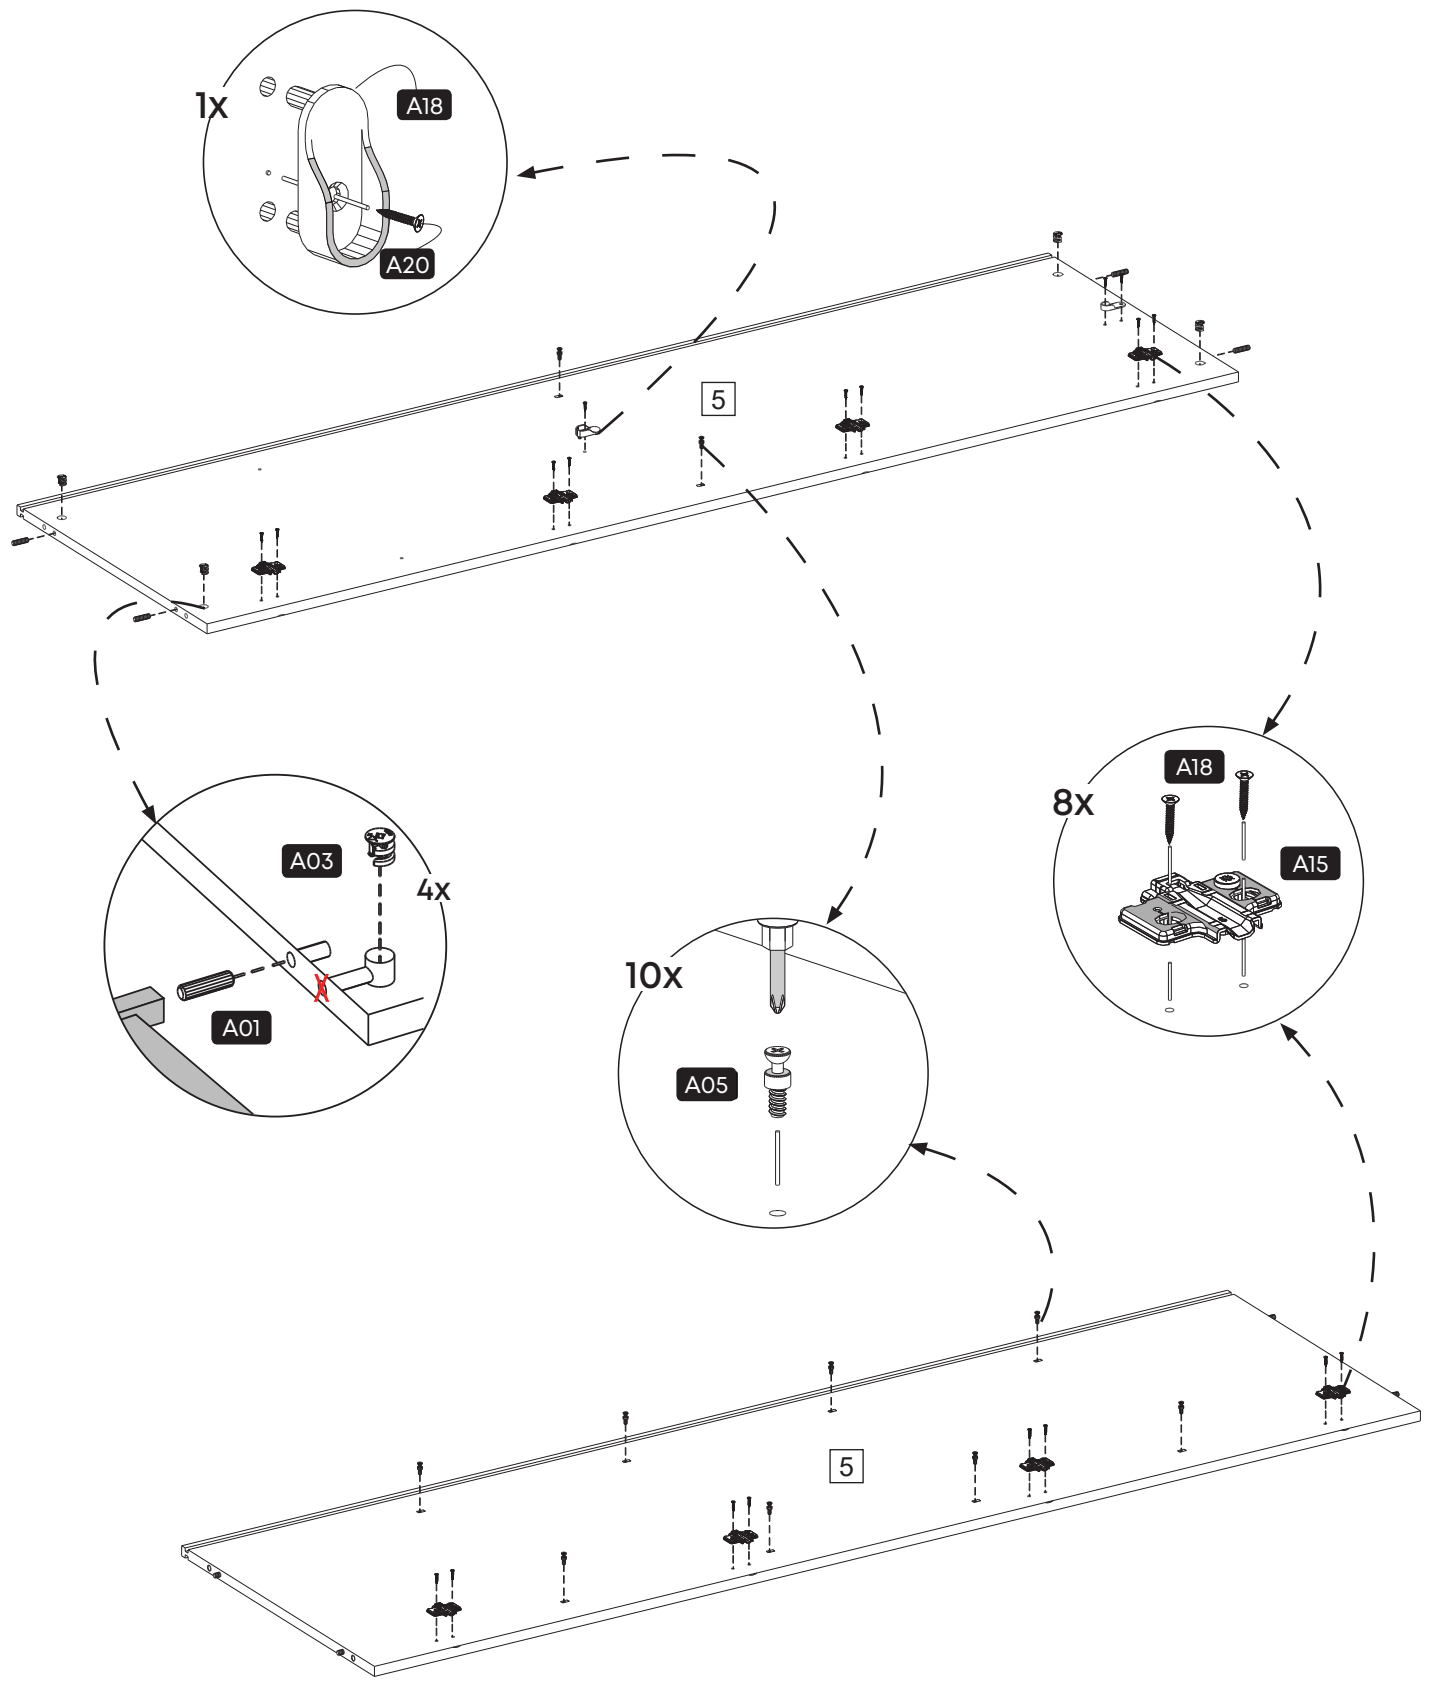

Parça Listesi

No	Parça Adı	Adet
1	ALT TABLA	1
2	İÇ ÜST TABLA	1
3	SOL YAN TABLA	1
4	SAĞ YAN TABLA	1
5	ORTA DİKME	1
6	SAĞ DİKME	1
7	SOL DİKME	1
8	SAĞ DIŞ KAPAK	1
9	SOL DIŞ KAPAK	1
10	SAĞ İÇ KAPAK	1
11	SOL İÇ KAPAK	1
12	ORTA KAPAK	1
13	SAĞ RAF	3
14	SOL RAF	1
15	SAĞ UZUN RAF	1
16	SOL UZUN RAF	1

Montaj Malzemesi

A01  Kavela 32x	A02  Dübelli Mil 62x	A03  Minifix Gövde 62x	A04  Tapa Kahve 28x	A05  Rafix Mil 28x	A06  Pvc Arkalık 20x
A07  Kulp Vida 4x	A08  Kulp Düğme 4x	A09  Aski Borusu - 415mm 3x	A10  Aski Barusu - 865 mm 1x	A11  Menteşe Düz Frenli 4x	A12  Menteşe Düz Frensiz 4x
A13  Menteşe YDB Frenli 6x	A14  Menteşe YDB Frensiz 6x	A15  Menteşe Taban 20x	A16  Ray Tam Açılım 2x	A17  Kabin Vidası 6,3x50 8x	A18  3,5 x 18 YHB Vida 106x
A19  3,5 x 25 YSB Vida 24x	A20  Aski Flanşı 8x	A21  Kulp Profil 1x			

1.

2.

3.

4.

5.

6.

7.

8.